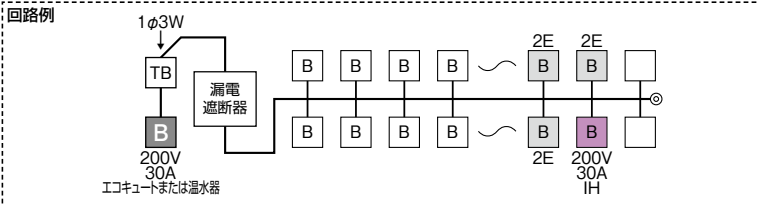

パールテクト

リミッター
スペースなし
全電力管内向け

エコキュートまたは電気温水器(端子台付)
IHクッキングヒーター

エコキュートまたは
温水器用ブレーカ

30A
BC-2NA

オール電化対応住宅用分電盤

扉付 扉なし

露出・半埋込形兼用
プラスチック製

単3 主幹	単3中性線欠相保護付漏電遮断器			
	40A.50A	GBU-53-1HEC	100A	GBU-103-1HKC
	60A	GBU-63-1HEC		
	75A	GBU-73-1HKC		

分岐	パールテクトブレーカ	
	BC-1NA(2P1E20A)	
	BC-2NA(2P2E20A)	
	BC-2NA(2P2E30A)	

色:マンセル8GY9.7/0.2

MAG - IB3

YAG - IB3

分岐回路数 +予備回路数	主幹 (A)	分岐回路		パールテクト(扉付)			パールテクト(扉なし)			外形寸法(mm)			外形 寸法 図		
		2P1E	2P2E	納期 区分	ご注文品番	標準価格 (円)	納期 区分	ご注文品番	標準価格 (円)	タテ	ヨコ	フカサ			
												扉付		扉なし	
6+2	40	4	1	1	③ MAG34062IB3	29,100	③	YAG34062IB3	28,700	320	415	118	98	60	D-208 ①
	50				③ MAG35062IB3	29,100	③	YAG35062IB3	28,700						
	60				③ MAG36062IB3	29,100	③	YAG36062IB3	28,700						
10+2	40	8	1	1	③ MAG34102IB3	36,600	③	YAG34102IB3	36,500	320	449	118	98	60	D-208 ②
	50				③ MAG35102IB3	36,600	③	YAG35102IB3	36,500						
	60				③ MAG36102IB3	36,600	③	YAG36102IB3	36,500						
14+2	40	10	3	1	③ MAG34142IB3	44,200	③	YAG34142IB3	41,900	320	483	118	98	60	D-208 ③
	50				③ MAG35142IB3	44,200	③	YAG35142IB3	41,900						
	60				③ MAG36142IB3	44,200	③	YAG36142IB3	41,900						
	75				③ MAG37142IB3	50,100	③	YAG37142IB3	47,600					100	
18+2	50	14	3	1	③ MAG35182IB3	49,200	③	YAG35182IB3	46,900	320	517	118	98	60	D-209 ④
	60				③ MAG36182IB3	49,200	③	YAG36182IB3	46,900						
	75				③ MAG37182IB3	55,100	③	YAG37182IB3	52,500						
	100				③ MAG310182IB3	66,100	③	YAG310182IB3	63,500					100	
22+2	50	16	5	1	③ MAG35222IB3	56,200	③	YAG35222IB3	52,400	320	551	118	98	60	D-209 ⑤
	60				③ MAG36222IB3	56,200	③	YAG36222IB3	52,400						
	75				③ MAG37222IB3	62,100	③	YAG37222IB3	58,200						
	100				③ MAG310222IB3	73,100	③	YAG310222IB3	69,200					100	
26+2	60	20	5	1	③ MAG36262IB3	64,200	③	YAG36262IB3	60,700	320	619	118	98	60	D-209 ⑥
	75				③ MAG37262IB3	70,200	③	YAG37262IB3	66,700						
	100				③ MAG310262IB3	81,200	③	YAG310262IB3	77,700					100	
30+2	60	24	5	1	③ MAG36302IB3	73,100	-	-	-	320	619	118	-	60	D-209 ⑥
	75				③ MAG37302IB3	79,100	-	-	-						
	100				③ MAG310302IB3	90,100	-	-	-					100	
34+2	75	28	5	1	③ MAG37342IB3	86,000	-	-	-	320	687	118	-	100	D-210 ⑦
	100				③ MAG310342IB3	97,000	-	-	-						
38+2	75	32	5	1	③ MAG37382IB3	95,000	-	-	-	320	789	118	-	100	D-210 ⑧
	100				③ MAG310382IB3	106,000	-	-	-						

■上記以外の商品は、別途お問い合わせください。
■端子台容量150A 定格適合電線38mm²

スタンダード
オール電化対応
発電システム対応
機能付
EV/PHV回線付
官公庁対応
WHボックスその他
毒分岐ブレーカ
オプション
資料
外形寸法図
生産終了品