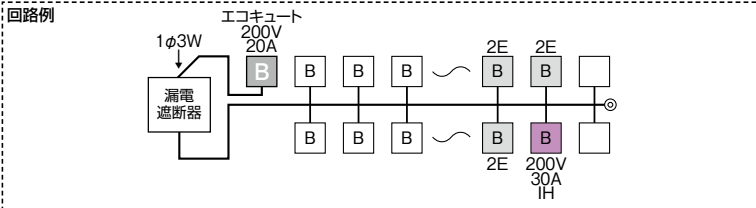

分岐	パールテクトブレーカ	
	BC-1NA(2P1E20A)	
	BC-2NA(2P2E20A)	
	BC-2NA(2P2E30A)	

色:マンセル8GY9.7/0.2

MAG - IC2

パールテクト(扉付)

YAG - IC2

パールテクト(扉なし)

分岐回路数 +予備回路数	主幹 (A)	分岐回路			パールテクト(扉付)			パールテクト(扉なし)			外形寸法(mm)		外形 寸法 図			
		2P1E	2P2E	IH用 2P2E 30A 200V	納期 区分	ご注文品番	標準価格 (円)	納期 区分	ご注文品番	標準価格 (円)	タテ	ヨコ		フカサ		
														扉付	扉なし	
6+2	40	4	1	1	○	MAG34062IC2	26,000	○	YAG34062IC2	25,600	320	347	103	83	60	D-210 [9]
	50				○	MAG35062IC2	26,000	○	YAG35062IC2	25,600						
10+2	40	8	1	1	○	MAG34102IC2	30,900	○	YAG34102IC2	30,300	320	347	103	83	60	D-210 [9]
	50				○	MAG35102IC2	30,900	○	YAG35102IC2	30,300						
	60				○	MAG36102IC2	30,900	○	YAG36102IC2	30,300						
14+2	50	10	3	1	○	MAG35142IC2	36,800	○	YAG35142IC2	35,100	320	381	103	83	60	D-211 [10]
	60				○	MAG36142IC2	36,800	○	YAG36142IC2	35,100						
	75				○	MAG37142IC2	42,600	○	YAG37142IC2	40,900					100	
18+2	50	14	3	1	○	MAG35182IC2	41,500	○	YAG35182IC2	39,400	320	415	103	83	60	D-211 [11]
	60				○	MAG36182IC2	41,500	○	YAG36182IC2	39,400						
	75				○	MAG37182IC2	47,400	○	YAG37182IC2	45,400					100	
	100				○	MAG310182IC2	58,200	○	YAG310182IC2	55,900						
22+2	50	16	5	1	○	MAG35222IC2	46,800	○	YAG35222IC2	43,500	320	449	118	98	60	D-208 [2]
	60				○	MAG36222IC2	46,800	○	YAG36222IC2	43,500						
	75				○	MAG37222IC2	52,800	○	YAG37222IC2	49,600					100	
	100				○	MAG310222IC2	63,800	○	YAG310222IC2	60,100						
26+2	60	20	5	1	○	MAG36262IC2	54,700	○	YAG36262IC2	51,800	320	483	118	98	60	D-208 [3]
	75				○	MAG37262IC2	61,000	○	YAG37262IC2	57,800						
	100				○	MAG310262IC2	71,800	○	YAG310262IC2	68,100						
30+2	60	24	5	1	○	MAG36302IC2	63,200	○	YAG36302IC2	59,900	320	517	118	98	60	D-209 [4]
	75				○	MAG37302IC2	69,400	○	YAG37302IC2	66,000						
	100				○	MAG310302IC2	80,100	○	YAG310302IC2	76,600						
34+2	75	28	5	1	○	MAG37342IC2	77,400	○	YAG37342IC2	73,700	320	551	118	98	100	D-209 [5]
	100				○	MAG310342IC2	88,400	○	YAG310342IC2	84,900						
38+2	75	32	5	1	○	MAG37382IC2	84,300	-	-	-	320	687	118	-	100	D-210 [7]
	100				○	MAG310382IC2	96,400	-	-	-						