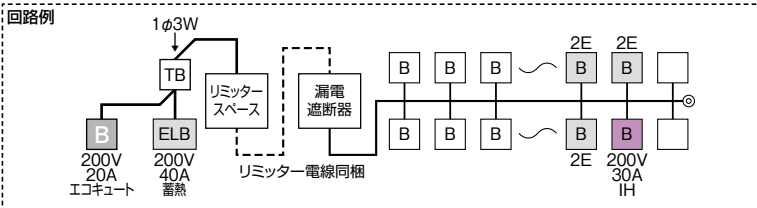

単3 主幹	単3中性線欠相保護付漏電遮断器		
	40A・50A	GBU-53-1HEC	
	60A	GBU-63-1HEC	
	75A	GBU-73-1HKC	

分岐	パールテクトブレーカ	
	BC-1NA(2P1E20A)	
	BC-2NA(2P2E20A)	
	BC-2NA(2P2E30A)	

色:マンセル8GY9.7/0.2

MALG - IB2E4

パールテクト(扉付)

分岐回路数 +予備回路数	主幹 (A)	分岐回路			パールテクト(扉付)			外形寸法(mm)			盤定格 (A)	外形寸法 図
		2P1E	2P2E	IH用 2P2E 30A 200V	納期 区分	ご注文品番	標準価格 (円)	タテ	ヨコ	フカサ		
6+2	40	4	1	1	③	MALG34062IB2E4	57,500	320	517	118	60	D-209 ④
	50				③	MALG35062IB2E4	57,500					
	60				③	MALG36062IB2E4	57,500					
10+2	40	8	1	1	③	MALG34102IB2E4	65,500	320	551	118	60	D-209 ⑤
	50				③	MALG35102IB2E4	65,500					
	60				③	MALG36102IB2E4	65,500					
14+2	40	10	3	1	③	MALG34142IB2E4	73,500	320	619	118	60	D-209 ⑥
	50				③	MALG35142IB2E4	73,500					
	60				③	MALG36142IB2E4	73,500					
	75				③	MALG37142IB2E4	79,400					
18+2	40	14	3	1	③	MALG34182IB2E4	81,500	320	619	118	60	D-209 ⑥
	50				③	MALG35182IB2E4	81,500					
	60				③	MALG36182IB2E4	81,500					
	75				③	MALG37182IB2E4	87,400					
22+2	50	16	5	1	③	MALG35222IB2E4	87,800	320	687	118	60	D-210 ⑦
	60				③	MALG36222IB2E4	87,800					
	75				③	MALG37222IB2E4	93,800					
26+2	50	20	5	1	③	MALG35262IB2E4	95,500	320	687	118	60	D-210 ⑦
	60				③	MALG36262IB2E4	95,500					
	75				③	MALG37262IB2E4	101,500					
30+2	60	24	5	1	③	MALG36302IB2E4	103,500	320	789	118	60	D-210 ⑧
	75				③	MALG37302IB2E4	109,600					
34+2	60	28	5	1	③	MALG36342IB2E4	111,600	320	789	118	60	D-210 ⑧
	75				③	MALG37342IB2E4	117,600					

■上記以外の商品は、別途お問い合わせください。

■端子台容量150A 定格適合電線38mm²

(注1)蓄熱暖房器用漏電遮断器(GB-52NA)は50Aに組み替え可能です。別途お問い合わせください。

スタンダード

オール電化対応

発電システム対応

機能付

EV・PHV回路付