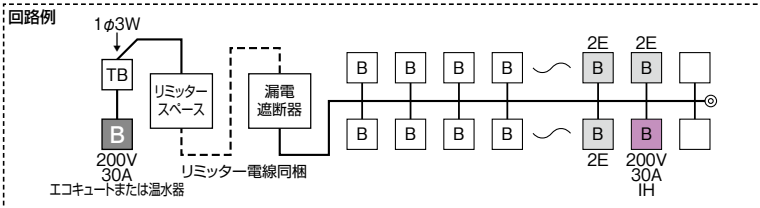

露出・半埋込形兼用
プラスチック製

単3 主幹	単3中性線欠相保護付漏電遮断器		
	40A・50A	GBU-53・1HEC	
	60A	GBU-63・1HEC	
	75A	GBU-73・1HKC	

分岐	パールテクトブレーカ	
	BC-1NA(2P1E20A)	
	BC-2NA(2P2E20A)	
	BC-2NA(2P2E30A)	

色:マンセル8GY9.7/0.2

MALG - IB3

YALG - IB3

パールテクト(扉付)

パールテクト(扉なし)

分岐回路数 +予備回路数	主幹 (A)	分岐回路			パールテクト(扉付)			パールテクト(扉なし)			外形寸法(mm)					
		2P1E	2P2E	IH用 2P2E 30A 200V	納期 区分	ご注文品番	標準価格 (円)	納期 区分	ご注文品番	標準価格 (円)	タテ	ヨコ	フカサ 扉付 扉なし	筐体 寸法 (A)	外形 寸法 図	
6+2	40	4	1	1	○	MALG34062IB3	39,100	○	YALG34062IB3	38,100	320	517	118	98	60	D-209 [4]
	50				○	MALG35062IB3	39,100	○	YALG35062IB3	38,100						
10+2	40	8	1	1	③	MALG34102IB3	46,100	③	YALG34102IB3	44,800	320	551	118	98	60	D-209 [5]
	50				③	MALG35102IB3	46,100	③	YALG35102IB3	44,800						
14+2	40	10	3	1	③	MALG34142IB3	54,100	③	YALG34142IB3	51,700	320	619	118	98	60	D-209 [6]
	50				③	MALG35142IB3	54,100	③	YALG35142IB3	51,700						
	60				③	MALG36142IB3	54,100	③	YALG36142IB3	51,700						
	75				③	MALG37142IB3	60,100	③	YALG37142IB3	57,700					75	
18+2	40	14	3	1	③	MALG34182IB3	62,100	③	YALG34182IB3	60,000	320	619	118	98	60	D-209 [6]
	50				③	MALG35182IB3	62,100	③	YALG35182IB3	60,000						
	60				③	MALG36182IB3	62,100	③	YALG36182IB3	60,000						
	75				③	MALG37182IB3	68,100	③	YALG37182IB3	66,000					75	
22+2	50	16	5	1	③	MALG35222IB3	70,600	③	YALG35222IB3	66,900	320	687	118	98	60	D-210 [7]
	60				③	MALG36222IB3	70,600	③	YALG36222IB3	66,900						
	75				③	MALG37222IB3	76,600	③	YALG37222IB3	72,800					75	
26+2	60	20	5	1	③	MALG36262IB3	75,100	③	YALG36262IB3	71,100	320	687	118	98	60	D-210 [7]
	75				③	MALG37262IB3	81,100	③	YALG37262IB3	77,100						
30+2	60	24	5	1	③	MALG36302IB3	84,600	-	-	-	320	789	118	-	60	D-210 [8]
	75				③	MALG37302IB3	90,600	-	-	-						
34+2	60	28	5	1	③	MALG36342IB3	91,200	-	-	-	320	789	118	-	60	D-210 [8]
	75				③	MALG37342IB3	97,200	-	-	-						