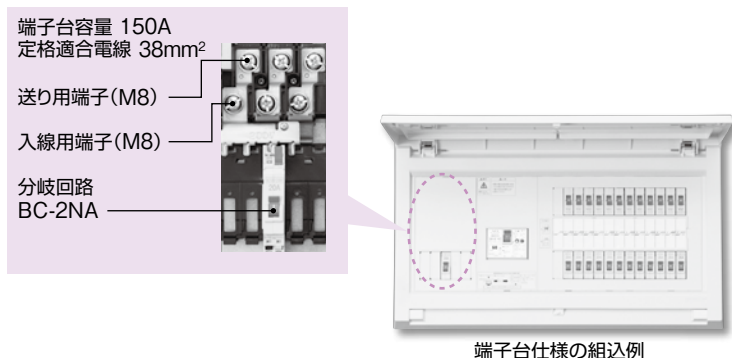

給湯・厨房・空調などをすべて電気でまかなう電化住宅に最適です！
IHクッキングヒーターはもちろん、エコキュート、電気温水器、蓄熱暖房器など
目的・用途に合わせて安全・安心で豊富な器種からお選びいただけます。

				掲載ページ	
				リミッター スペース付	リミッター スペースなし
	 または  電気温水器	+	 IHクッキングヒーター	D-58~	D-73~
	 または  電気温水器	+	 IHクッキングヒーター	+	 電気ボイラー
	 または  電気温水器	+	 IHクッキングヒーター	+	 蓄熱暖房器
	 パネルヒーター	—			
	 蓄熱分電盤 蓄熱暖房器	—			

端子台について(エコキュート・電気温水器用ブレーカ組込用)

エコキュート・電気温水器用住宅用分電盤の製作範囲は、D-207ページを参照してください。

D

スタンダード

オール電化対応

発電システム対応

機能付

EV・HEV回路付