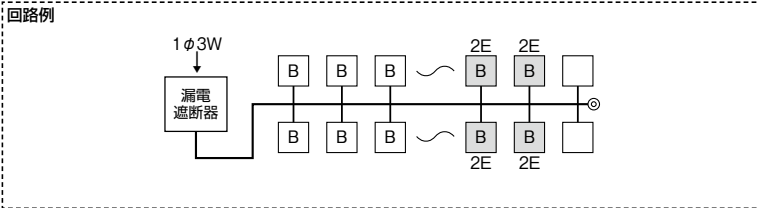

# スタンダードタイプ

スタンダード住宅用分電盤	
扉なし	分岐:安全ブレーカ
露出・半埋込形兼用 プラスチック製	

分岐:安全ブレーカ

単3 主幹	単3中性線欠相保護付漏電遮断器		分岐	安全ブレーカ	
	30A	GBU-3・1HEA		BC-1HEA(2P1E20A)	BC-2HEA(2P2E20A)
	40A・50A	GBU-53・1HEC			
	60A	GBU-63・1HEC			

色:マンセル8GY9.7/0.2

NEWスマートばん(扉なし)

分岐回路数 +予備回路数	主幹 (A)	分岐回路		納期 区分	NEWスマートばん(扉なし)		外形寸法(mm)			盤定格 (A)	外形 寸法 図
		2P1E	2P2E		ご注文品番	標準価格 (円)	タテ	ヨコ	フカサ		
4+2	30	3	1	◎	VAG33042	13,500	320	347	98	30	D-214 [20]
	40			◎	VAG34042	18,000				60	
	50			◎	VAG35042	18,000					
	60			○	VAG36042	18,000					
6+2	30	4	2	◎	VAG33062	16,500	320	347	98	30	D-214 [20]
	40			◎	VAG34062	21,000				60	
	50			◎	VAG35062	21,000					
	60			◎	VAG36062	21,000					
8+2	30	6	2	◎	VAG33082	20,500	320	381	98	30	D-214 [21]
	40			◎	VAG34082	23,800				60	
	50			◎	VAG35082	23,800					
	60			◎	VAG36082	23,800					
10+2	30	8	2	◎	VAG33102	24,500	320	415	98	30	D-208 [1]
	40			◎	VAG34102	26,500				60	
	50			◎	VAG35102	26,500					
	60			◎	VAG36102	26,500					
12+2	40	10	2	◎	VAG34122	30,000	320	449	98	60	D-208 [2]
	50			◎	VAG35122	30,000					
	60			◎	VAG36122	30,000					
14+2	40	10	4	◎	VAG34142	32,500	320	483	98	60	D-208 [3]
	50			◎	VAG35142	32,500					
	60			◎	VAG36142	32,500					
16+2	40	12	4	◎	VAG34162	34,500	320	517	98	60	D-209 [4]
	50			◎	VAG35162	34,500					
	60			◎	VAG36162	34,500					
18+2	40	14	4	○	VAG34182	36,800	320	551	98	60	D-209 [5]
	50			◎	VAG35182	36,800					
	60			◎	VAG36182	36,800					