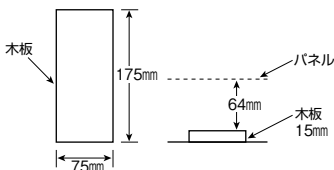

スタンダードタイプ

スタンダード住宅用分電盤	
扉なし	付属機器 取付スペース付
露出・半埋込形兼用 プラスチック製	

単3 主幹	単3中性線欠相保護付漏電遮断器				分岐	パールテクトブレーカ
	30A	GBU-3-1HEA	75A	GBU-73-1HKC		BC-1NA(2P1E20A)
	40A・50A	GBU-53-1HEC	100A	GBU-103-1HKC		BC-2NA(2P2E20A)
	60A	GBU-63-1HEC				

分岐回路数 +予備回路数	主幹 (A)	分岐回路		納期 区分	パールテクト(扉なし)		外形寸法(mm)			盤定格 (A)	外形 寸法 図
		2P1E	2P2E		ご注文品番	標準価格 (円)	タテ	ヨコ	フカサ		
6+2	30	4	2	○	YAG33062P	19,700	320	415	98	30	D-208 [1]
	40			◎	YAG34062P	24,100				60	
	50			○	YAG35062P	24,100					
	60			○	YAG36062P	24,100					
8+0	30	6	2	○	YAG3308P	22,000	320	415	98	30	D-208 [1]
	40			○	YAG3408P	26,500				60	
	50			○	YAG3508P	26,500					
	60			○	YAG3608P	26,500					
10+2	30	8	2	○	YAG33102P	25,600	320	449	98	30	D-208 [2]
	40			○	YAG34102P	30,000				60	
	50			◎	YAG35102P	30,000					
	60			○	YAG36102P	30,000					
	75			○	YAG37102P	36,700				75	
12+0	30	10	2	○	YAG3312P	27,700	320	449	98	30	D-208 [2]
	40			○	YAG3412P	32,200				60	
	50			○	YAG3512P	32,200					
	60			○	YAG3612P	32,200					
	75			○	YAG3712P	38,800				75	
14+2	40	10	4	○	YAG34142P	35,300	320	483	98	60	D-208 [3]
	50			○	YAG35142P	35,300				100	
	60			◎	YAG36142P	35,300					
	75			○	YAG37142P	41,000					
	100			○	YAG310142P	51,900					
16+0	40	12	4	○	YAG3416P	37,200	320	483	98	60	D-208 [3]
	50			○	YAG3516P	37,200				100	
	60			○	YAG3616P	37,200					
	75			○	YAG3716P	43,100					
	100			○	YAG31016P	54,100					

■上記以外の商品は、別途お問い合わせください。

■付属機器取付スペース(P)寸法

D

スタンダード

オール電化対応

発電システム対応

機能付

EV・HEV回路付