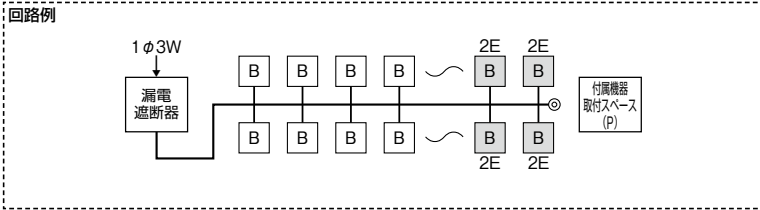

スタンダードタイプ

スタンダード住宅用分電盤	
扉なし	付属機器 取付スペース付
露出・半埋込形兼用 プラスチック製	

単3 主幹	単3中性線欠相保護付漏電遮断器				分岐	パールテクトブレーカ
	30A	GBU-3-1HEA	75A	GBU-73-1HKC		BC-1NA(2P1E20A)
	40A・50A	GBU-53-1HEC	100A	GBU-103-1HKC		BC-2NA(2P2E20A)
	60A	GBU-63-1HEC				

分岐回路数 +予備回路数	主幹 (A)	分岐回路		納期 区分	パールテクト(扉なし)		外形寸法(mm)			盤定格 (A)	外形 寸法 図
		2P1E	2P2E		ご注文品番	標準価格 (円)	タテ	ヨコ	フカサ		
6+2	30	4	2	○	YAG33062P	19,700	320	415	98	30	D-208 [1]
	40			◎	YAG34062P	24,100				60	
	50			○	YAG35062P	24,100					
	60			○	YAG36062P	24,100					
8+0	30	6	2	○	YAG3308P	22,000	320	415	98	30	D-208 [1]
	40			○	YAG3408P	26,500				60	
	50			○	YAG3508P	26,500					
	60			○	YAG3608P	26,500					
10+2	30	8	2	○	YAG33102P	25,600	320	449	98	30	D-208 [2]
	40			○	YAG34102P	30,000				60	
	50			◎	YAG35102P	30,000					
	60			○	YAG36102P	30,000					
	75			○	YAG37102P	36,700				75	
12+0	30	10	2	○	YAG3312P	27,700	320	449	98	30	D-208 [2]
	40			○	YAG3412P	32,200				60	
	50			○	YAG3512P	32,200					
	60			○	YAG3612P	32,200					
	75			○	YAG3712P	38,800				75	
14+2	40	10	4	○	YAG34142P	35,300	320	483	98	60	D-208 [3]
	50			○	YAG35142P	35,300				100	
	60			◎	YAG36142P	35,300					
	75			○	YAG37142P	41,000					
	100			○	YAG310142P	51,900					
16+0	40	12	4	○	YAG3416P	37,200	320	483	98	60	D-208 [3]
	50			○	YAG3516P	37,200				100	
	60			○	YAG3616P	37,200					
	75			○	YAG3716P	43,100					
	100			○	YAG31016P	54,100					