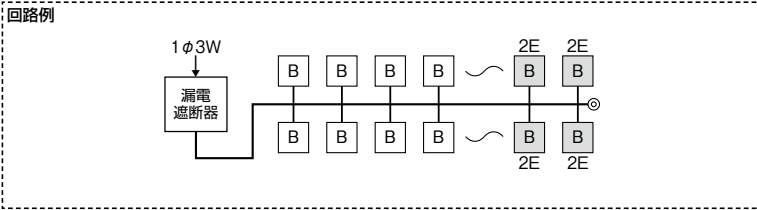

スタンダードタイプ

スタンダード住宅用分電盤	
扉なし	
露出・半埋込形兼用 プラスチック製	

単3 主幹	単3中性線欠相保護付漏電遮断器				分岐	パールテクトブレーカ	
	30A	GBU-3-1HEA	75A	GBU-73-1HKC		BC-1NA(2P1E20A)	
	40A、50A	GBU-53-1HEC	100A	GBU-103-1HKC		BC-2NA(2P2E20A)	
	60A	GBU-63-1HEC					

色:マンセル8GY9.7/0.2

YAG

パールテクト(扉なし)

分岐回路数 +予備回路数	主幹 (A)	分岐回路		納期 区分	パールテクト(扉なし)		外形寸法(mm)			盤定格 (A)	外形 寸法 図
		2P1E	2P2E		ご注文品番	標準価格 (円)	タテ	ヨコ	フカサ		
4+2	30	3	1	◎	YAG33042	13,700	320	347	83	30	D-210 [9]
	40			○	YAG34042	18,300				60	
	50			○	YAG35042	18,300					
	60			○	YAG36042	18,300					
6+0	30	4	2	○	YAG3306	15,900	320	347	83	30	D-210 [9]
	40			○	YAG3406	20,500				60	
	50			○	YAG3506	20,500					
	60			○	YAG3606	20,500					
6+2	30	4	2	◎	YAG33062	16,900	320	347	83	30	D-210 [9]
	40			◎	YAG34062	21,500				60	
	50			◎	YAG35062	21,500					
	60			◎	YAG36062	21,500					
8+0	30	6	2	◎	YAG3308	19,300	320	347	83	30	D-210 [9]
	40			◎	YAG3408	23,700				60	
	50			◎	YAG3508	23,700					
	60			◎	YAG3608	23,700					
8+2	30	6	2	◎	YAG33082	19,800	320	347	83	30	D-210 [9]
	40			◎	YAG34082	24,500				60	
	50			◎	YAG35082	24,500					
	60			◎	YAG36082	24,500					
10+0	30	8	2	◎	YAG3310	22,000	320	347	83	30	D-210 [9]
	40			◎	YAG3410	26,700				60	
	50			◎	YAG3510	26,700					
	60			○	YAG3610	26,700					
10+2	30	8	2	◎	YAG33102	22,600	320	347	83	30	D-210 [9]
	40			◎	YAG34102	27,000				60	
	50			◎	YAG35102	27,000					
	60			◎	YAG36102	27,000					
	75			◎	YAG37102	32,900				75	
12+0	30	10	2	○	YAG3312	24,800	320	347	83	30	D-210 [9]
	40			○	YAG3412	29,200				60	
	50			◎	YAG3512	29,200					
	60			◎	YAG3612	29,200					
	75			○	YAG3712	35,100				75	
12+2	40	10	2	◎	YAG34122	29,400	320	381	83	60	D-211 [10]
	50			◎	YAG35122	29,400				75	
	60			◎	YAG36122	29,400					
	75			○	YAG37122	35,200					