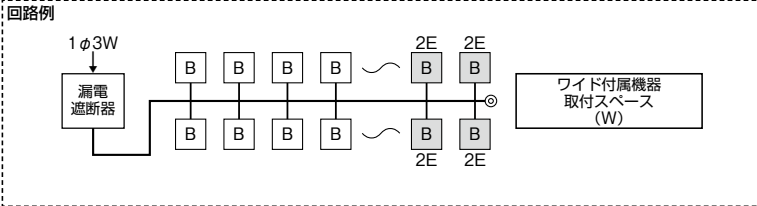

色:マンセル7.3Y9.2/0.7

MAG - W

パールテクト(扉付)

ワイド付属機器取付スペース(W)付 175×279×64

分岐回路数 +予備回路数	主幹 (A)	分岐回路		納期 区分	パールテクト(扉付)		外形寸法(mm)			盤定 格(A)	外形 寸法 図
		2P1E	2P2E		ご注文品番	標準価格 (円)	タテ	ヨコ	フカサ		
6+2	30	4	2	○	MAG33062W	43,400	320	619	118	30	D-209 [6]
	40			○	MAG34062W	47,400				60	
	50			○	MAG35062W	47,400					
	60			○	MAG36062W	47,400					
8+0	30	6	2	○	MAG3308W	45,600	320	619	118	30	D-209 [6]
	40			○	MAG3408W	49,600				60	
	50			○	MAG3508W	49,600					
	60			○	MAG3608W	49,600					
10+2	30	8	2	○	MAG33102W	50,400	320	687	118	30	D-210 [7]
	40			○	MAG34102W	54,400				60	
	50			○	MAG35102W	54,400				75	
	60			○	MAG36102W	54,400					
	75			○	MAG37102W	60,400					
12+0	30	10	2	○	MAG3312W	52,600	320	687	118	30	D-210 [7]
	40			○	MAG3412W	56,600				60	
	50			○	MAG3512W	56,600				75	
	60			○	MAG3612W	56,600					
	75			○	MAG3712W	62,600					
14+2	40	10	4	○	MAG34142W	61,400	320	687	118	60	D-210 [7]
	50			○	MAG35142W	61,400				100	
	60			○	MAG36142W	61,400					
	75			○	MAG37142W	67,400					
	100			○	MAG310142W	78,400					
16+0	40	12	4	○	MAG3416W	63,600	320	687	118	60	D-210 [7]
	50			○	MAG3516W	63,600				100	
	60			○	MAG3616W	63,600					
	75			○	MAG3716W	69,600					
	100			○	MAG31016W	80,600					