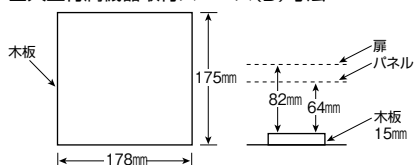

スタンダードタイプ

スタンダード住宅用分電盤	
扉付	大型付属機器 取付スペース付
露出・半埋込形兼用 プラスチック製	

分岐回路数 +予備回路数	主幹 (A)	分岐回路		納期 区分	パールテクト(扉付)		外形寸法(mm)			盤定格 (A)	外形 寸法 図
		2P1E	2P2E		ご注文品番	標準価格 (円)	タテ	ヨコ	フカサ		
20+0	40	16	4	○	MAG3420D	56,200	320	619	118	60	D-209 [6]
	50			○	MAG3520D	56,200					
	60			○	MAG3620D	56,200					
	75			○	MAG3720D	62,200					
	100			○	MAG31020D	72,600					
22+2	50	16	6	○	MAG35222D	62,000	320	687	118	60	D-210 [7]
	60			○	MAG36222D	62,000					
	75			○	MAG37222D	68,000					
	100			○	MAG310222D	79,000					
24+0	50	18	6	○	MAG3524D	64,200	320	687	118	60	D-210 [7]
	60			○	MAG3624D	64,200					
	75			○	MAG3724D	70,200					
	100			○	MAG31024D	81,200					
26+2	50	20	6	○	MAG35262D	69,000	320	687	118	60	D-210 [7]
	60			○	MAG36262D	69,000					
	75			○	MAG37262D	75,000					
	100			○	MAG310262D	86,000					
28+0	50	22	6	○	MAG3528D	71,200	320	687	118	60	D-210 [7]
	60			○	MAG3628D	71,200					
	75			○	MAG3728D	77,200					
	100			○	MAG31028D	88,200					
30+2	60	24	6	○	MAG36302D	75,800	320	789	118	60	D-210 [8]
	75			○	MAG37302D	81,800					
	100			○	MAG310302D	92,800					
32+0	60	26	6	○	MAG3632D	78,000	320	789	118	60	D-210 [8]
	75			○	MAG3732D	84,000					
	100			○	MAG31032D	95,000					
34+2	60	28	6	○	MAG36342D	82,700	320	789	118	60	D-210 [8]
	75			○	MAG37342D	88,700					
	100			○	MAG310342D	99,700					
36+0	60	30	6	○	MAG3636D	84,900	320	789	118	60	D-210 [8]
	75			○	MAG3736D	90,900					
	100			○	MAG31036D	101,900					

■上記以外の商品は、別途お問い合わせください。

■大型付属機器取付スペース(D)寸法

スタンダード

オール電化対応

発電システム対応

機能付

EV/HEV回路付

官公庁対応

WHボクスの他

毒分岐ブシカ露

オプション

資料

外形寸法図

生産終了品