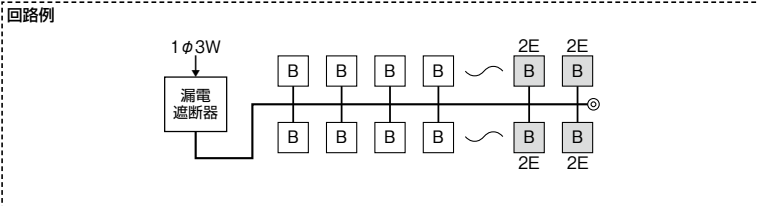

分岐回路数 +予備回路数	主幹 (A)	分岐回路		納期 区分	パールテクト(扉付)埋込形		外形寸法(mm)			盤 定格 (A)	外形 寸法 図	
		2P1E	2P2E		ご注文品番	標準価格 (円)	タテ	ヨコ	フカサ			
4+2	30	3	1	○	MAG33042F	22,100	320	347	116	30	D-211 12	
	40			○	MAG34042F	25,900				60		
	50			○	MAG35042F	25,900						
	60			○	MAG36042F	25,900						
6+0	30	4	2	○	MAG3306F	23,300	320	347	116	30	D-211 12	
	40			○	MAG3406F	27,100				60		
	50			○	MAG3506F	27,100						
	60			○	MAG3606F	27,100						
6+2	30	4	2	○	MAG33062F	24,300	320	347	116	30	D-211 12	
	40			◎	MAG34062F	28,100				60		
	50			○	MAG35062F	28,100						
	60			○	MAG36062F	28,100						
8+0	30	6	2	○	MAG3308F	26,500	320	347	116	30	D-211 12	
	40			○	MAG3408F	30,300				60		
	50			○	MAG3508F	30,300						
	60			○	MAG3608F	30,300						
8+2	30	6	2	○	MAG33082F	26,900	320	381	116	30	D-212 13	
	40			◎	MAG34082F	31,000				60		
	50			○	MAG35082F	31,000						
	60			○	MAG36082F	31,000						
10+0	30	8	2	○	MAG3310F	29,100	320	381	116	30	D-212 13	
	40			○	MAG3410F	33,200				60		
	50			○	MAG3510F	33,200						
	60			○	MAG3610F	33,200						
10+2	30	8	2	○	MAG33102F	29,500	320	381	116	30	D-212 13	
	40			○	MAG34102F	34,000				60		
	50			○	MAG35102F	34,000						
	60			○	MAG36102F	34,000						
	75			○	MAG37102F	40,000						75
12+0	30	10	2	○	MAG3312F	31,700	320	381	116	30	D-212 13	
	40			○	MAG3412F	36,200				60		
	50			○	MAG3512F	36,200						
	60			○	MAG3612F	36,200						
	75			○	MAG3712F	42,200						75
12+2	40	10	2	○	MAG34122F	37,000	320	415	116	60	D-212 14	
	50			○	MAG35122F	37,000				75		
	60			◎	MAG36122F	37,000						
	75			○	MAG37122F	43,000						

■上記以外の商品は、別途お問い合わせください。

スタンダード

オール電化対応

発電システム対応

機能付

EV・PHV回路付

官公庁対応

WHボックスその他

毒分岐ブレーカ

オプション

資料

外形寸法図

生産終了品