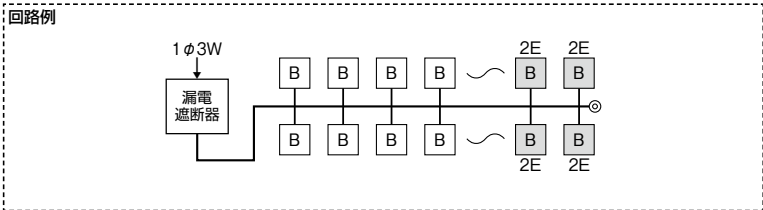

スタンダードタイプ

スタンダード住宅用分電盤	
扉付	
露出・半埋込形兼用 プラスチック製	

単3 主幹	単3中性線欠相保護付漏電遮断器				分岐	パールテクトブレーカ	
	30A	GBU-3-1HEA	75A	GBU-73-1HKC		BC-1NA(2P1E20A)	
	40A・50A	GBU-53-1HEC	100A	GBU-103-1HKC		BC-2NA(2P2E20A)	
	60A	GBU-63-1HEC					

色:マンセル8GY9.7/0.2

パールテクト(扉付)

分岐回路数 +予備回路数	主幹 (A)	分岐回路		納期 区分	パールテクト(扉付)		外形寸法(mm)			盤定格 (A)	外形 寸法 図
		2P1E	2P2E		ご注文品番	標準価格 (円)	タテ	ヨコ	フカサ		
4+2	30	3	1	◎	MAG33042	14,600	320	347	103	30	D-210 [9]
	40			○	MAG34042	18,400				60	
	50			○	MAG35042	18,400					
	60			○	MAG36042	18,400					
6+0	30	4	2	○	MAG3306	16,800	320	347	103	30	D-210 [9]
	40			○	MAG3406	20,600				60	
	50			○	MAG3506	20,600					
	60			○	MAG3606	20,600					
6+2	30	4	2	◎	MAG33062	17,800	320	347	103	30	D-210 [9]
	40			◎	MAG34062	21,600				60	
	50			◎	MAG35062	21,600					
	60			◎	MAG36062	21,600					
8+0	30	6	2	◎	MAG3308	20,000	320	347	103	30	D-210 [9]
	40			◎	MAG3408	23,800				60	
	50			◎	MAG3508	23,800					
	60			◎	MAG3608	23,800					
8+2	30	6	2	◎	MAG33082	20,400	320	347	103	30	D-210 [9]
	40			◎	MAG34082	24,500				60	
	50			◎	MAG35082	24,500					
	60			◎	MAG36082	24,500					
10+0	30	8	2	◎	MAG3310	22,600	320	347	103	30	D-210 [9]
	40			◎	MAG3410	26,700				60	
	50			◎	MAG3510	26,700					
	60			◎	MAG3610	26,700					
10+2	30	8	2	◎	MAG33102	23,000	320	347	103	30	D-210 [9]
	40			◎	MAG34102	27,500				60	
	50			◎	MAG35102	27,500					
	60			◎	MAG36102	27,500					
	75			◎	MAG37102	33,500				75	
12+0	30	10	2	◎	MAG3312	25,200	320	347	103	30	D-210 [9]
	40			◎	MAG3412	29,700				60	
	50			◎	MAG3512	29,700					
	60			◎	MAG3612	29,700					
	75			◎	MAG3712	35,700				75	
12+2	40	10	2	◎	MAG34122	30,300	320	381	103	60	D-211 [10]
	50			◎	MAG35122	30,300				75	
	60			◎	MAG36122	30,300					
	75			◎	MAG37122	36,300					
14+0	40	10	4	◎	MAG3414	32,500	320	381	103	60	D-211 [10]
	50			◎	MAG3514	32,500				75	
	60			◎	MAG3614	32,500					
	75			◎	MAG3714	38,500					