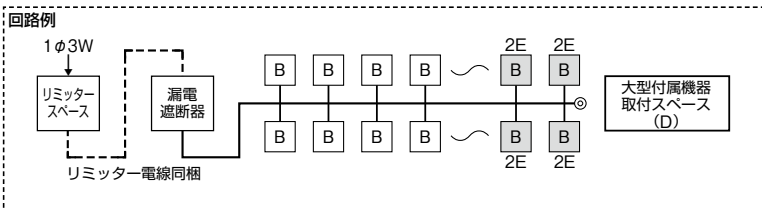

スタンダードタイプ

スタンダード住宅用分電盤	
扉なし	大型付属機器 取付スペース付
露出・半埋込形兼用 プラスチック製	

単3 主幹	単3中性線欠相保護付漏電遮断器				分岐	パールテクトブレーカ
	30A	GBU-3-1HEA	75A	GBU-73-1HKC		BC-1NA(2P1E20A)
	40A・50A 60A	GBU-53-1HEC				BC-2NA(2P2E20A)

色:マンセル8GY9.7/0.2

YALG - D

パールテクト(扉なし)

大型付属機器取付スペース(D)付 175×178×64

分岐回路数 +予備回路数	主幹 (A)	分岐回路		納期 区分	パールテクト(扉なし)		外形寸法(mm)			盤定格 (A)	外形 寸法 図
		2P1E	2P2E		ご注文品番	標準価格 (円)	タテ	ヨコ	フカサ		
6+2	30	4	2	○	YALG33062D	30,900	320	619	98	30	D-209 [6]
	40			○	YALG34062D	35,100				60	
	50			○	YALG35062D	35,100					
	60			○	YALG36062D	35,100					
8+0	30	6	2	○	YALG3308D	33,000	320	619	98	30	D-209 [6]
	40			○	YALG3408D	37,200				60	
	50			○	YALG3508D	37,200					
	60			○	YALG3608D	37,200					
10+2	30	8	2	○	YALG33102D	38,800	320	687	98	30	D-210 [7]
	40			○	YALG34102D	42,800				60	
	50			○	YALG35102D	42,800					
	60			○	YALG36102D	42,800					
	75			○	YALG37102D	51,400				75	
12+0	30	10	2	○	YALG3312D	41,000	320	687	98	30	D-210 [7]
	40			○	YALG3412D	45,000				60	
	50			○	YALG3512D	45,000					
	60			○	YALG3612D	45,000					
	75			○	YALG3712D	53,500				75	
14+2	40	10	4	○	YALG34142D	52,400	320	687	98	60	D-210 [7]
	50			○	YALG35142D	52,400					
	60			○	YALG36142D	52,400					
	75			○	YALG37142D	55,700				75	
16+0	40	12	4	○	YALG3416D	54,600	320	687	98	60	D-210 [7]
	50			○	YALG3516D	54,600					
	60			○	YALG3616D	54,600					
	75			○	YALG3716D	57,800				75	