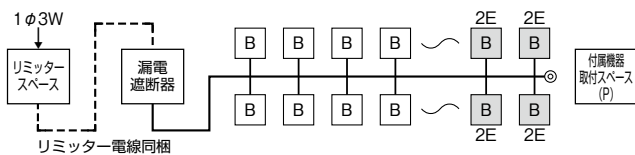

色:マンセル8GY9.7/0.2

YALG - P

パールテクト(扉なし)

付属機器取付スペース(P)付 175×75×64

回路例

分岐回路数 +予備回路数	主幹 (A)	分岐回路		納期 区分	パールテクト(扉なし)		外形寸法(mm)			盤定格 (A)	外形 寸法 図
		2P1E	2P2E		ご注文品番	標準価格 (円)	タテ	ヨコ	フカサ		
6+2	30	4	2	○	YALG33062P	26,000	320	517	98	30	D-209 [4]
	40			◎	YALG34062P	30,500				60	
	50			◎	YALG35062P	30,500				60	
	60			○	YALG36062P	30,500				60	
8+0	30	6	2	○	YALG3308P	28,200	320	517	98	30	D-209 [4]
	40			○	YALG3408P	32,600				60	
	50			○	YALG3508P	32,600				60	
	60			○	YALG3608P	32,600				60	
10+2	30	8	2	○	YALG33102P	30,300	320	551	98	30	D-209 [5]
	40			◎	YALG34102P	37,200				60	
	50			◎	YALG35102P	37,200				60	
	60			○	YALG36102P	37,200				60	
	75			○	YALG37102P	44,200				75	
12+0	30	10	2	○	YALG3312P	32,400	320	551	98	30	D-209 [5]
	40			○	YALG3412P	39,500				60	
	50			○	YALG3512P	39,500				60	
	60			○	YALG3612P	39,500				60	
	75			○	YALG3712P	46,300				75	
14+2	40	10	4	○	YALG34142P	44,100	320	619	98	60	D-209 [6]
	50			◎	YALG35142P	44,100				60	
	60			◎	YALG36142P	44,100				60	
	75			○	YALG37142P	50,100				75	
16+0	40	12	4	○	YALG3416P	46,300	320	619	98	60	D-209 [6]
	50			○	YALG3516P	46,300				60	
	60			○	YALG3616P	46,300				60	
	75			○	YALG3716P	52,200				75	