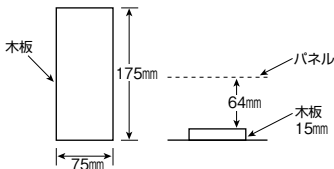

色:マンセル8GY9.7/0.2

YALG - P

パールテクト(扉なし)

付属機器取付スペース(P)付 175×75×64

回路例

分岐回路数 +予備回路数	主幹 (A)	分岐回路		納期 区分	パールテクト(扉なし)		外形寸法(mm)			盤定格 (A)	外形 寸法 図
		2P1E	2P2E		ご注文品番	標準価格 (円)	タテ	ヨコ	フカサ		
6+2	30	4	2	○	YALG33062P	26,000	320	517	98	30	D-209 [4]
	40			◎	YALG34062P	30,500				60	
	50			◎	YALG35062P	30,500				60	
	60			○	YALG36062P	30,500				60	
8+0	30	6	2	○	YALG3308P	28,200	320	517	98	30	D-209 [4]
	40			○	YALG3408P	32,600				60	
	50			○	YALG3508P	32,600				60	
	60			○	YALG3608P	32,600				60	
10+2	30	8	2	○	YALG33102P	30,300	320	551	98	30	D-209 [5]
	40			◎	YALG34102P	37,200				60	
	50			◎	YALG35102P	37,200				60	
	60			○	YALG36102P	37,200				60	
	75			○	YALG37102P	44,200				75	
12+0	30	10	2	○	YALG3312P	32,400	320	551	98	30	D-209 [5]
	40			○	YALG3412P	39,500				60	
	50			○	YALG3512P	39,500				60	
	60			○	YALG3612P	39,500				60	
	75			○	YALG3712P	46,300				75	
14+2	40	10	4	○	YALG34142P	44,100	320	619	98	60	D-209 [6]
	50			◎	YALG35142P	44,100				60	
	60			◎	YALG36142P	44,100				60	
	75			○	YALG37142P	50,100				75	
16+0	40	12	4	○	YALG3416P	46,300	320	619	98	60	D-209 [6]
	50			○	YALG3516P	46,300				60	
	60			○	YALG3616P	46,300				60	
	75			○	YALG3716P	52,200				75	

■上記以外の商品は、別途お問い合わせください。

■付属機器取付スペース(P)寸法

D

スタンダード

オール電化対応

発電システム対応

機能付

EV・HEV回路付