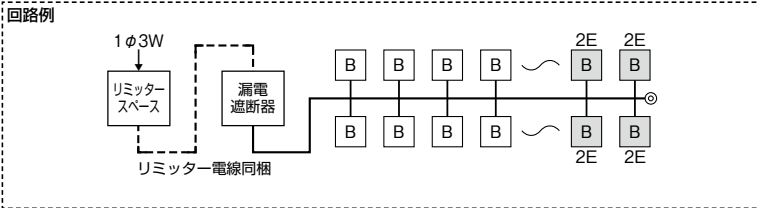

# スタンダードタイプ

スタンダード住宅用分電盤

扉なし

露出・半埋込形兼用  
プラスチック製

単3 主幹	単3中性線欠相保護付漏電遮断器				分岐	パールテクトブレーカ
	30A	GBU-3-1HEA	75A	GBU-73-1HKC		BC-1NA(2P1E20A)
	40A・50A	GBU-53-1HEC			BC-2NA(2P2E20A)	
	60A	GBU-63-1HEC				

色:マンセル8GY9.7/0.2

YALG

パールテクト(扉なし)

分岐回路数 +予備回路数	主幹 (A)	分岐回路		納期 区分	パールテクト(扉なし)		外形寸法(mm)			盤定 格(A)	外形 寸法 図
		2P1E	2P2E		ご注文品番	標準価格 (円)	タテ	ヨコ	フカサ		
4+2	30	3	1	◎	YALG33042	15,300	320	415	98	30	D-208 ①
	40			○	YALG34042	19,800				60	
	50			○	YALG35042	19,800					
	60			○	YALG36042	19,800					
6+0	30	4	2	○	YALG3306	17,500	320	415	98	30	D-208 ①
	40			○	YALG3406	22,000				60	
	50			○	YALG3506	22,000					
	60			○	YALG3606	22,000					
6+2	30	4	2	◎	YALG33062	18,500	320	415	98	30	D-208 ①
	40			◎	YALG34062	23,000				60	
	50			◎	YALG35062	23,000					
	60			◎	YALG36062	23,000					
8+0	30	6	2	◎	YALG3308	20,700	320	415	98	30	D-208 ①
	40			◎	YALG3408	25,200				60	
	50			◎	YALG3508	25,200					
	60			◎	YALG3608	25,200					
8+2	30	6	2	◎	YALG33082	22,000	320	449	98	30	D-208 ②
	40			◎	YALG34082	26,600				60	
	50			◎	YALG35082	26,600					
	60			◎	YALG36082	26,600					
10+0	30	8	2	◎	YALG3310	24,200	320	449	98	30	D-208 ②
	40			◎	YALG3410	28,800				60	
	50			◎	YALG3510	28,800					
	60			○	YALG3610	28,800					
10+2	30	8	2	◎	YALG33102	25,100	320	449	98	30	D-208 ②
	40			◎	YALG34102	30,800				60	
	50			◎	YALG35102	30,800					
	60			◎	YALG36102	30,800					
	75			○	YALG37102	36,400					
12+0	30	10	2	○	YALG3312	27,300	320	449	98	30	D-208 ②
	40			◎	YALG3412	33,000				60	
	50			◎	YALG3512	33,000					
	60			○	YALG3612	33,000					
	75			○	YALG3712	38,600					
12+2	40	10	2	◎	YALG34122	33,100	320	483	98	60	D-208 ③
	50			◎	YALG35122	33,100				75	
	60			◎	YALG36122	33,100					
	75			○	YALG37122	38,800					