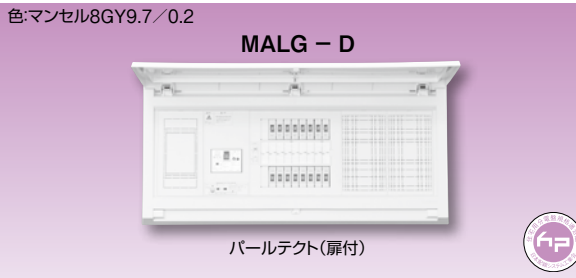

スタンダードタイプ

スタンダード住宅用分電盤	
扉付	大型付属機器 取付スペース付
露出・半埋込形兼用 プラスチック製	

単3 主幹	単3中性線欠相保護付漏電遮断器				分岐 パールテクトブレーカ BC-1NA(2P1E20A) BC-2NA(2P2E20A)
	30A	GBU-3-1HEA	75A	GBU-73-1HKC	
	40A・50A 60A	GBU-53-1HEC GBU-63-1HEC			

大型付属機器取付スペース(D)付 175×178×64

分岐回路数 +予備回路数	主幹 (A)	分岐回路		納期 区分	パールテクト(扉付)		外形寸法(mm)			盤定格 (A)	外形 寸法 図
		2P1E	2P2E		ご注文品番	標準価格 (円)	タテ	ヨコ	フカサ		
6+2	30	4	2	○	MALG33062D	35,000	320	619	118	30	D-209 [6]
	40			○	MALG34062D	39,000				60	
	50			◎	MALG35062D	39,000					
	60			○	MALG36062D	39,000					
8+0	30	6	2	○	MALG3308D	37,200	320	619	118	30	D-209 [6]
	40			○	MALG3408D	41,200				60	
	50			○	MALG3508D	41,200					
	60			○	MALG3608D	41,200					
10+2	30	8	2	○	MALG33102D	43,000	320	687	118	30	D-210 [7]
	40			○	MALG34102D	47,000				60	
	50			○	MALG35102D	47,000					
	60			○	MALG36102D	47,000					
	75			○	MALG37102D	53,000				75	
12+0	30	10	2	○	MALG3312D	45,200	320	687	118	30	D-210 [7]
	40			○	MALG3412D	49,200				60	
	50			○	MALG3512D	49,200					
	60			○	MALG3612D	49,200					
	75			○	MALG3712D	55,200				75	
14+2	40	10	4	○	MALG34142D	55,000	320	687	118	60	D-210 [7]
	50			○	MALG35142D	55,000					
	60			○	MALG36142D	55,000					
	75			○	MALG37142D	60,900				75	
16+0	40	12	4	○	MALG3416D	57,200	320	687	118	60	D-210 [7]
	50			○	MALG3516D	57,200					
	60			○	MALG3616D	57,200					
	75			○	MALG3716D	63,100				75	