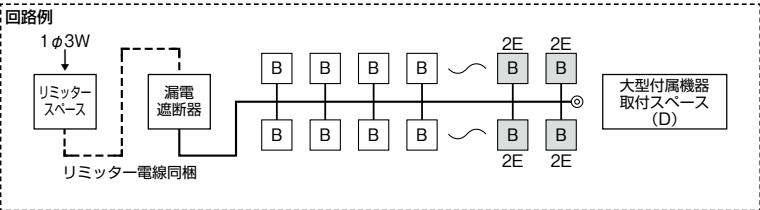

スタンダードタイプ

スタンダード住宅用分電盤	
扉付	大型付属機器 取付スペース付
露出・半埋込形兼用 プラスチック製	

単3 主幹	単3中性線欠相保護付漏電遮断器				分岐 パールテクトブレーカ BC-1NA(2P1E20A) BC-2NA(2P2E20A)
	30A	GBU-3-1HEA	75A	GBU-73-1HKC	
	40A・50A 60A	GBU-53-1HEC GBU-63-1HEC			

大型付属機器取付スペース(D)付 175×178×64

分岐回路数 +予備回路数	主幹 (A)	分岐回路		納期 区分	パールテクト(扉付)		外形寸法(mm)			盤定格 (A)	外形 寸法 図
		2P1E	2P2E		ご注文品番	標準価格 (円)	タテ	ヨコ	フカサ		
6+2	30	4	2	○	MALG33062D	35,000	320	619	118	30	D-209 [6]
	40			○	MALG34062D	39,000				60	
	50			◎	MALG35062D	39,000					
	60			○	MALG36062D	39,000					
8+0	30	6	2	○	MALG3308D	37,200	320	619	118	30	D-209 [6]
	40			○	MALG3408D	41,200				60	
	50			○	MALG3508D	41,200					
	60			○	MALG3608D	41,200					
10+2	30	8	2	○	MALG33102D	43,000	320	687	118	30	D-210 [7]
	40			○	MALG34102D	47,000				60	
	50			○	MALG35102D	47,000					
	60			○	MALG36102D	47,000					
	75			○	MALG37102D	53,000				75	
12+0	30	10	2	○	MALG3312D	45,200	320	687	118	30	D-210 [7]
	40			○	MALG3412D	49,200				60	
	50			○	MALG3512D	49,200					
	60			○	MALG3612D	49,200					
	75			○	MALG3712D	55,200				75	
14+2	40	10	4	○	MALG34142D	55,000	320	687	118	60	D-210 [7]
	50			○	MALG35142D	55,000					
	60			○	MALG36142D	55,000					
	75			○	MALG37142D	60,900				75	
16+0	40	12	4	○	MALG3416D	57,200	320	687	118	60	D-210 [7]
	50			○	MALG3516D	57,200					
	60			○	MALG3616D	57,200					
	75			○	MALG3716D	63,100				75	