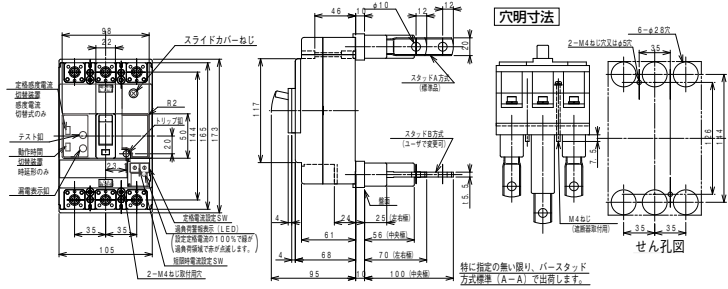

■GB-223WA、GBL-223WA

表面形

裏面形(SD)

埋込形(FP)

B

漏電ブレーカ

小型漏電遮断器

Eシリーズ

ボックスブレーカ

単3中性線欠相保護付

太陽光発電システム用

ミニイコール漏電ブレーカ

Kシリーズ

WFシリーズ

フラグ形機器組込用等

外形寸法図動作特性曲線

補修用

生産終了品外形寸法図