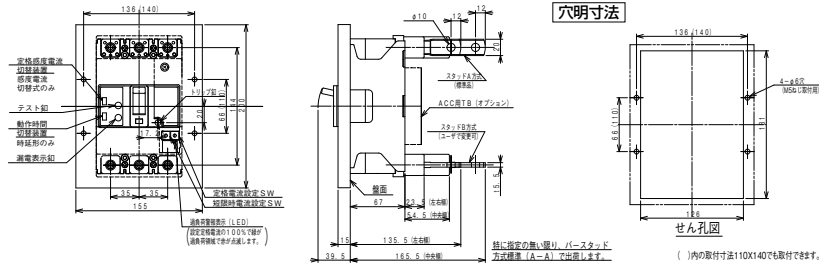

■GB-223WA、GBL-223WA

表面形

裏面形(SD)

埋込形(FP)

B

漏電ブレーカ

小型漏電遮断器

Eシリーズ

補修用

生産終了品外形寸法図