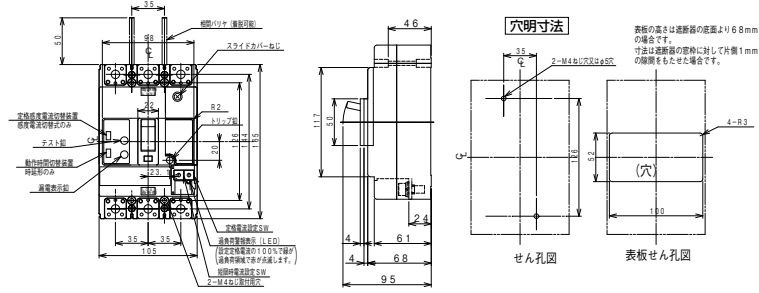

■GB-223WA、GBL-223WA

表面形

裏面形(SD)

埋込形(FP)

B

漏電ブレーカ

小型漏電遮断器

Eシリーズ

補修用

生産終了品外形寸法図