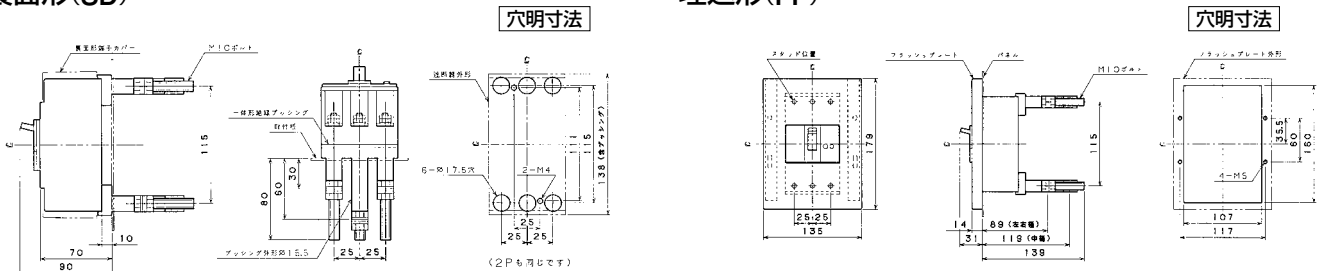

単位：mm

■GB-32MKA、GB-33MKA、GB-52KA、GB-53KA、GB-62KA、GB-63KA、
GBU-53-1KA、GBU-53KA、GBU-53-1KAS、GBU-63-1KA、GBU-63KA
()は60A

■GB-73KA、GB-103KA、GBU-73-1KA、GB-103KA

単位：mm

■GB-72EA、GB-73EA、GB-102EA、GB-103EA (2Pは3Pの中極導体を除いたものです。)

単位：mm

表面形

裏面形(SD)

埋込形(FP)

B

漏電ブレーカ

小型漏電遮断器

Eシリーズ

補修用

生産終了品外形寸法図