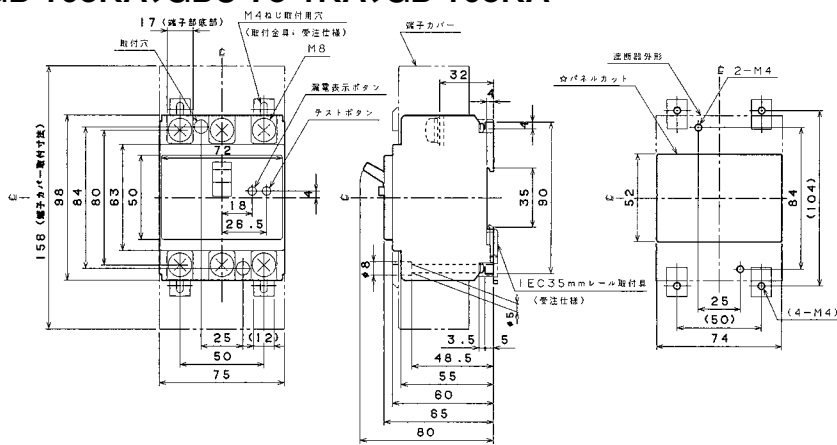

単位：mm

■GB-32MKA、GB-33MKA、GB-52KA、GB-53KA、GB-62KA、GB-63KA、
GBU-53-1KA、GBU-53KA、GBU-53-1KAS、GBU-63-1KA、GBU-63KA
()は60A

■GB-73KA、GB-103KA、GBU-73-1KA、GB-103KA

単位：mm

■GB-72EA、GB-73EA、GB-102EA、GB-103EA (2Pは3Pの中極導体を除いたものです。)

単位：mm

表面形

裏面形(SD)

埋込形(FP)

B

漏電ブレーカ

小型漏電遮断器

Eシリーズ

補修用

生産終了品外形寸法図