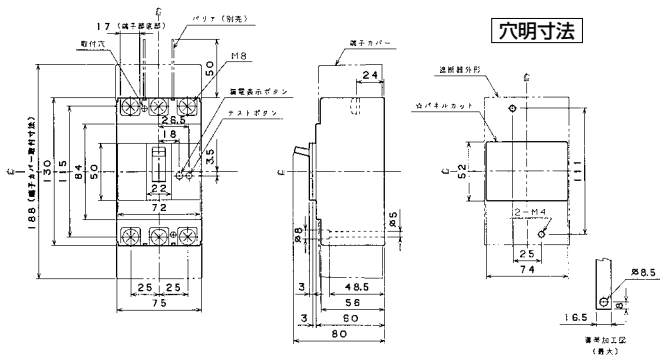

単位：mm

■GB-32MKA、GB-33MKA、GB-52KA、GB-53KA、GB-62KA、GB-63KA、
GBU-53-1KA、GBU-53KA、GBU-53-1KAS、GBU-63-1KA、GBU-63KA
()は60A

■GB-73KA、GB-103KA、GBU-73-1KA、GB-103KA

単位：mm

■GB-72EA、GB-73EA、GB-102EA、GB-103EA (2Pは3Pの中極導体を除いたものです。)

単位：mm

表面形

裏面形(SD)

埋込形(FP)

B

漏電ブレーカ

小型漏電遮断器

Eシリーズ

補修用

生産終了品外形寸法図