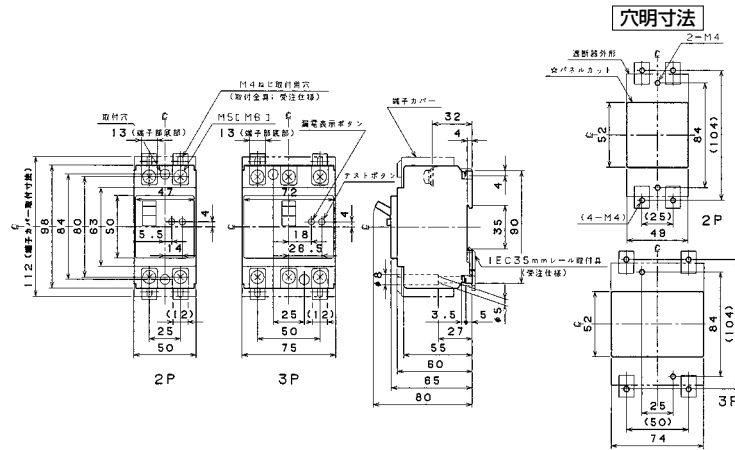

単位：mm

■GB-32MKA、GB-33MKA、GB-52KA、GB-53KA、GB-62KA、GB-63KA、
GBU-53-1KA、GBU-53KA、GBU-53-1KAS、GBU-63-1KA、GBU-63KA
()は60A

■GB-73KA、GB-103KA、GBU-73-1KA、GB-103KA

単位：mm

■GB-72EA、GB-73EA、GB-102EA、GB-103EA (2Pは3Pの中極導体を除いたものです。)

単位：mm

表面形

裏面形(SD)

埋込形(FP)

B

漏電ブレーカ

小型漏電遮断器

Eシリーズ

補修用

生産終了品外形寸法図