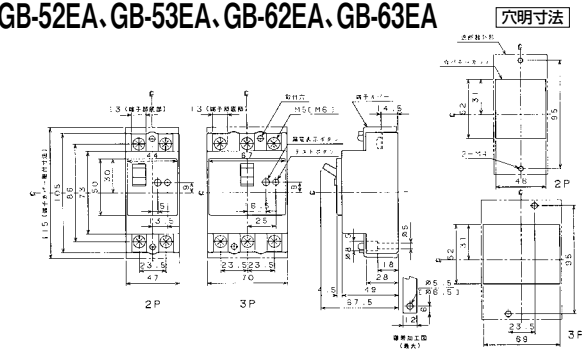

■GB-54A

単位：mm

表面形

裏面形(SD)

埋込形(FP)

■GB-3MEA、GB-32EA、GB-33EA、GB-52EA、GB-53EA、GB-62EA、GB-63EA

単位：mm

表面形

裏面形(SD)

埋込形(FP)

B

パールテクト  
漏電ブレーカ

小型漏電遮断器

Eシリーズ

ボックスブレーカ

単3中性線  
欠相保護付