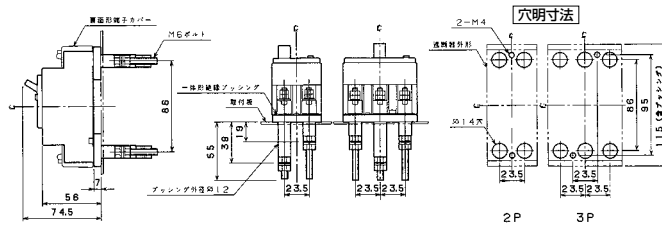

■GB-54A

単位：mm

表面形

裏面形(SD)

埋込形(FP)

■GB-3MEA、GB-32EA、GB-33EA、GB-52EA、GB-53EA、GB-62EA、GB-63EA

単位：mm

表面形

裏面形(SD)

埋込形(FP)

B

パールテクト  
漏電ブレーカ

小型漏電遮断器

Eシリーズ

ボックスブレーカ

単3中性線  
欠相保護付