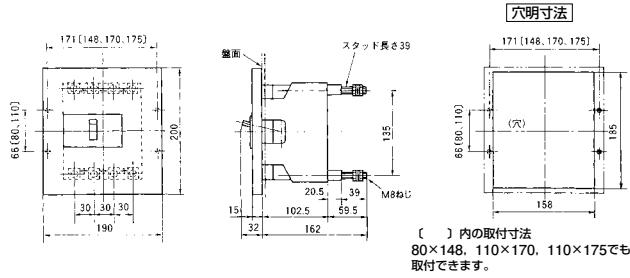

■GB-54A

単位：mm

表面形

裏面形(SD)

埋込形(FP)

■GB-3MEA、GB-32EA、GB-33EA、GB-52EA、GB-53EA、GB-62EA、GB-63EA

単位：mm

表面形

裏面形(SD)

埋込形(FP)

B

パールテクト  
漏電ブレーカ

小型漏電遮断器

Eシリーズ

ボックスブレーカ

単3中性線  
欠相保護付