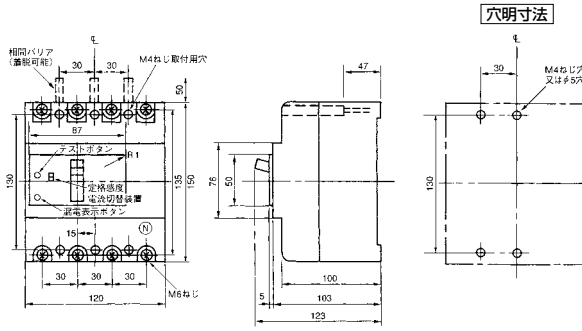

■GB-54A

単位：mm

表面形

裏面形(SD)

埋込形(FP)

■GB-3MEA、GB-32EA、GB-33EA、GB-52EA、GB-53EA、GB-62EA、GB-63EA

単位：mm

表面形

裏面形(SD)

埋込形(FP)

B

パールテクト  
漏電ブレーカ

小型漏電遮断器

Eシリーズ

ボックスブレーカ

単3中性線  
欠相保護付