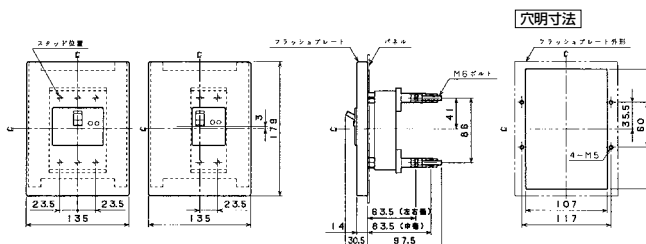

■GB-54A

単位：mm

表面形

裏面形(SD)

埋込形(FP)

■GB-3MEA、GB-32EA、GB-33EA、GB-52EA、GB-53EA、GB-62EA、GB-63EA

単位：mm

表面形

裏面形(SD)

埋込形(FP)

B

パールテクト  
漏電ブレーカ

小型漏電遮断器

Eシリーズ

ボックスブレーカ

単3中性線  
欠相保護付