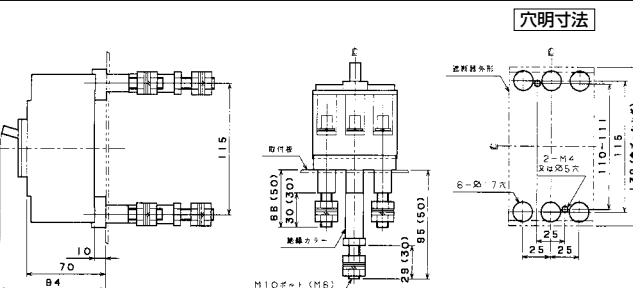

単位：mm

■GB-63F、GB-103FA

表面形

( )は50A以下

裏面形(SD)

( )は50A以下

埋込形(FP)

( )は50A以下

■GB-63FK、GB-103FKA

表面形

( )は50A以下

単位：mm

裏面形(SD)

( )は50A以下

埋込形(FP)

( )は50A以下