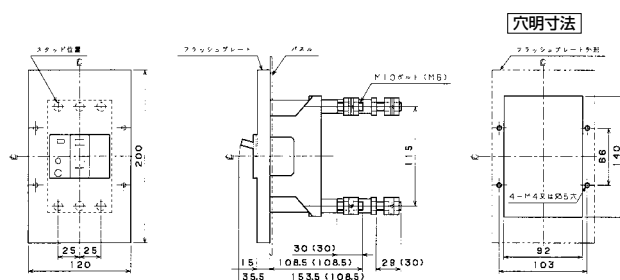

単位：mm

■GB-63F、GB-103FA

表面形

( )は50A以下

裏面形(SD)

( )は50A以下

埋込形(FP)

( )は50A以下

■GB-63FK、GB-103FKA

表面形

( )は50A以下

単位：mm

裏面形(SD)

( )は50A以下

埋込形(FP)

( )は50A以下