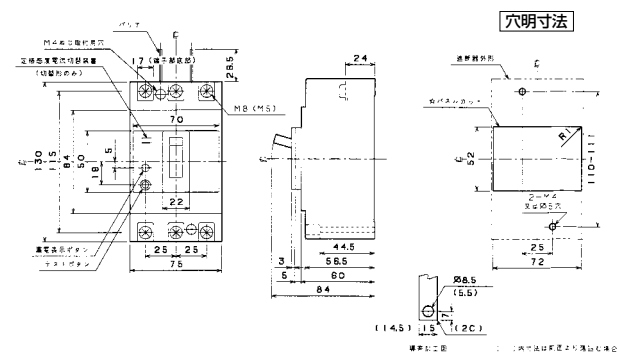

単位：mm

■GB-63F、GB-103FA

表面形

( )は50A以下

裏面形(SD)

( )は50A以下

埋込形(FP)

( )は50A以下

■GB-63FK、GB-103FKA

表面形

( )は50A以下

単位：mm

裏面形(SD)

( )は50A以下

埋込形(FP)

( )は50A以下