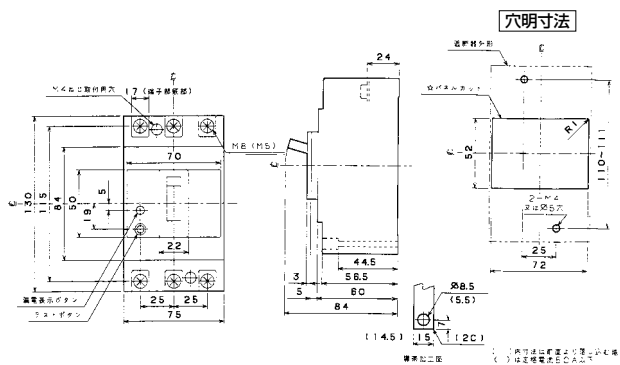

単位：mm

■GB-63F、GB-103FA

表面形

( )は50A以下

裏面形(SD)

( )は50A以下

埋込形(FP)

( )は50A以下

■GB-63FK、GB-103FKA

表面形

( )は50A以下

単位：mm

裏面形(SD)

( )は50A以下

埋込形(FP)

( )は50A以下