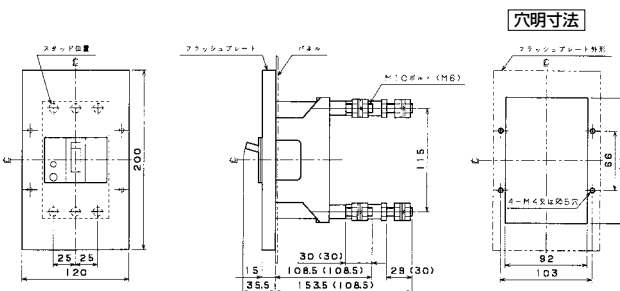

単位：mm

■GB-63F、GB-103FA

表面形

( )は50A以下

裏面形(SD)

( )は50A以下

埋込形(FP)

( )は50A以下

■GB-63FK、GB-103FKA

表面形

( )は50A以下

単位：mm

裏面形(SD)

( )は50A以下

埋込形(FP)

( )は50A以下