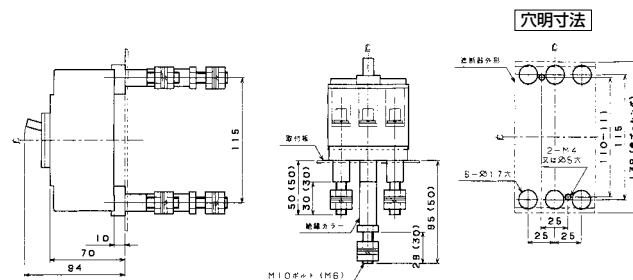

単位：mm

■GB-63F、GB-103FA

表面形

( )は50A以下

裏面形(SD)

( )は50A以下

埋込形(FP)

( )は50A以下

■GB-63FK、GB-103FKA

表面形

( )は50A以下

単位：mm

裏面形(SD)

( )は50A以下

埋込形(FP)

( )は50A以下