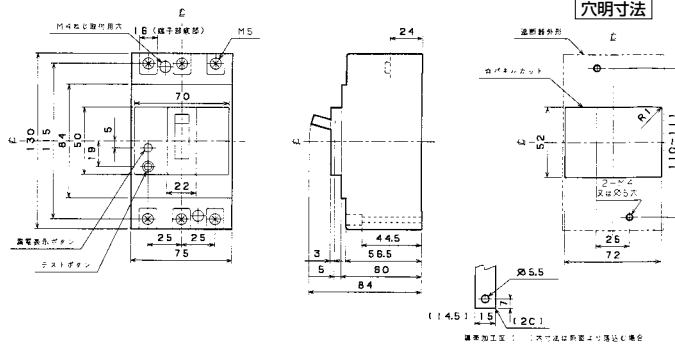

生産終了品 外形寸法図

- 新器種との外形寸法の比較にご利用ください。
- 廃止品の在庫保有については別途お問い合わせください。
- 2Pは3Pの中極を除いたものです。

単位：mm

■GB-53FA

表面形

裏面形(SD)

埋込形(FP)

■GB-53FKA

表面形

裏面形(SD)

埋込形(FP)

パールテクト
漏電ブレーカ

小型漏電遮断器

Eシリーズ

ボクスタブレーカ

単3中性線
欠相保護付