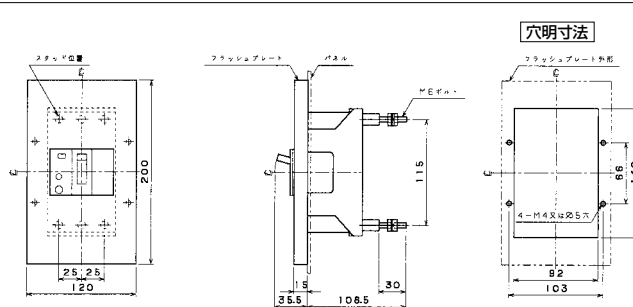

生産終了品 外形寸法図

- 新器種との外形寸法の比較にご利用ください。
- 廃止品の在庫保有については別途お問い合わせください。
- 2Pは3Pの中極を除いたものです。

単位：mm

■GB-53FA

表面形

裏面形(SD)

埋込形(FP)

■GB-53FKA

表面形

裏面形(SD)

埋込形(FP)

パールテクト
漏電ブレーカ

小型漏電遮断器

Eシリーズ

ボクスタブレーカ

単3中性線
欠相保護付