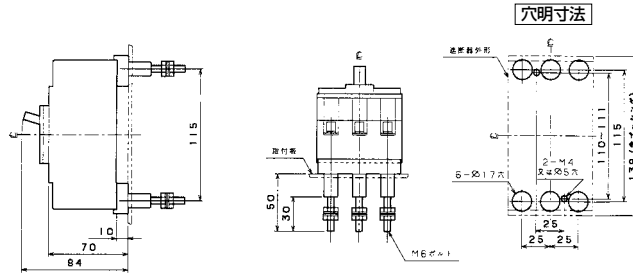

生産終了品 外形寸法図

- 新器種との外形寸法の比較にご利用ください。
- 廃止品の在庫保有については別途お問い合わせください。
- 2Pは3Pの中極を除いたものです。

単位：mm

■GB-53FA

表面形

裏面形(SD)

埋込形(FP)

■GB-53FKA

表面形

裏面形(SD)

埋込形(FP)

パールテクト
漏電ブレーカ

小型漏電遮断器

Eシリーズ

ボクスタブレーカ

単3中性線
欠相保護付