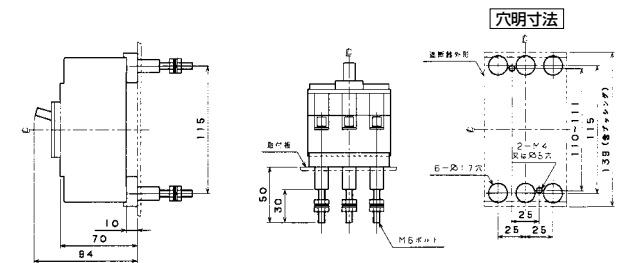

生産終了品 外形寸法図

- 新器種との外形寸法の比較にご利用ください。
- 廃止品の在庫保有については別途お問い合わせください。
- 2Pは3Pの中極を除いたものです。

単位：mm

■GB-53FA

表面形

裏面形(SD)

埋込形(FP)

■GB-53FKA

表面形

裏面形(SD)

埋込形(FP)

パールテクト
漏電ブレーカ

小型漏電遮断器

Eシリーズ

ボクスタブレーカ

単3中性線
欠相保護付