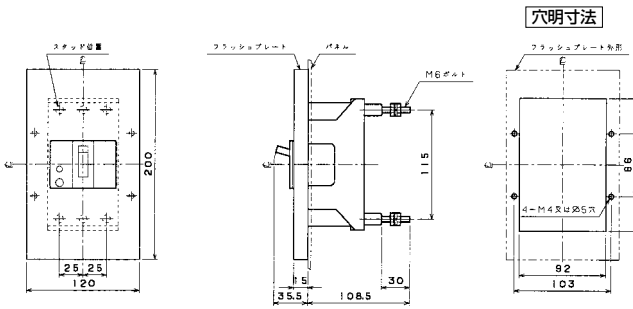

生産終了品 外形寸法図

- 新器種との外形寸法の比較にご利用ください。
- 廃止品の在庫保有については別途お問い合わせください。
- 2Pは3Pの中極を除いたものです。

単位：mm

■GB-53FA

表面形

裏面形(SD)

埋込形(FP)

■GB-53FKA

表面形

裏面形(SD)

埋込形(FP)

パールテクト
漏電ブレーカ

小型漏電遮断器

Eシリーズ

ボクスタブレーカ

単3中性線
欠相保護付