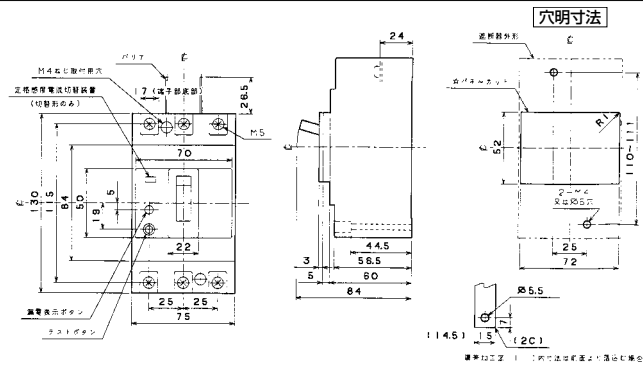

生産終了品 外形寸法図

- 新器種との外形寸法の比較にご利用ください。
- 廃止品の在庫保有については別途お問い合わせください。
- 2Pは3Pの中極を除いたものです。

単位：mm

■GB-53FA

表面形

裏面形(SD)

埋込形(FP)

■GB-53FKA

表面形

裏面形(SD)

埋込形(FP)

パールテクト
漏電ブレーカ

小型漏電遮断器

Eシリーズ

ボクスタブレーカ

単3中性線
欠相保護付