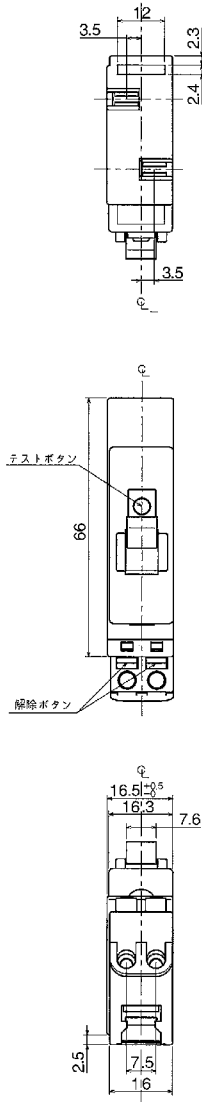

■GB-2N-1(分岐上列用)、GB-2N-2(分岐下列用)

単位：mm

GB-2N-1・GB-2N-2

- パールミニ漏電ブレーカ
- 小型漏電遮断器
- Eシリーズ
- ボックスブレーカ
- 単3中性線欠相保護付
- 太陽光発電システム用
- ミニイコール漏電ブレーカ
- Kシリーズ
- WFシリーズ
- プラグ形機器組込用等
- 外形寸法図・動作特性曲線
- 補修用
- 生産終了品外形寸法図