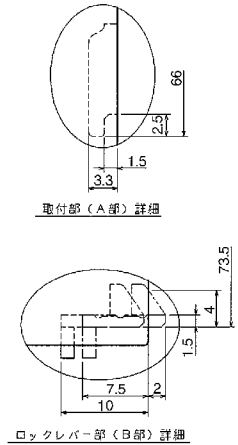

■GB-2N-1(分岐上列用)、GB-2N-2(分岐下列用)

単位：mm

GB-2N-1・GB-2N-2

- パールミニ漏電ブレーカ
- 小型漏電遮断器
- Eシリーズ
- ボックスブレーカ
- 単3中性線欠相保護付
- 太陽光発電システム用
- ミニイコール漏電ブレーカ
- Kシリーズ
- WFシリーズ
- プラグ形機器組込用等
- 外形寸法図・動作特性曲線
- 補修用
- 生産終了品外形寸法図