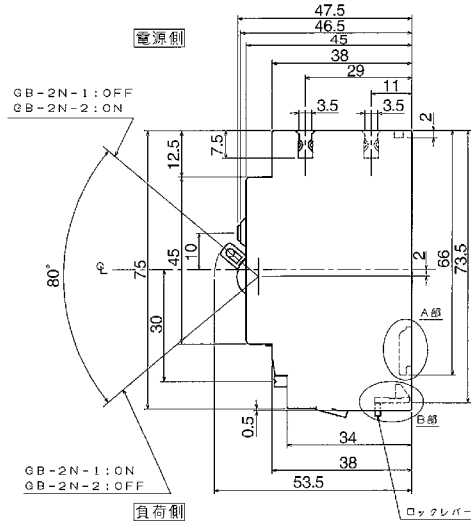

■GB-2N-1(分岐上列用)、GB-2N-2(分岐下列用)

単位：mm

GB-2N-1・GB-2N-2

- パールミニ漏電ブレーカ
- 小型漏電遮断器
- Eシリーズ
- ボックスブレーカ
- 単3中性線欠相保護付
- 太陽光発電システム用
- ミニイコール漏電ブレーカ
- Kシリーズ
- WFシリーズ
- プラグ形機器組込用等
- 外形寸法図・動作特性曲線
- 補修用
- 生産終了品外形寸法図