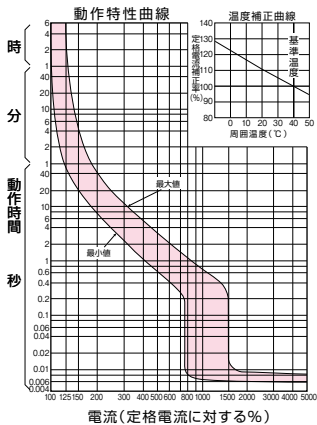

■GB-2N-1(分岐上列用)、GB-2N-2(分岐下列用)

単位：mm

GB-2N-1・GB-2N-2

- パールミニ漏電ブレーカ
- 小型漏電遮断器
- Eシリーズ
- ボックスブレーカ
- 単3中性線欠相保護付
- 太陽光発電システム用
- ミニイコール漏電ブレーカ
- Kシリーズ
- WFシリーズ
- プラグ形機器組込用等
- 外形寸法図・動作特性曲線
- 補修用
- 生産終了品外形寸法図