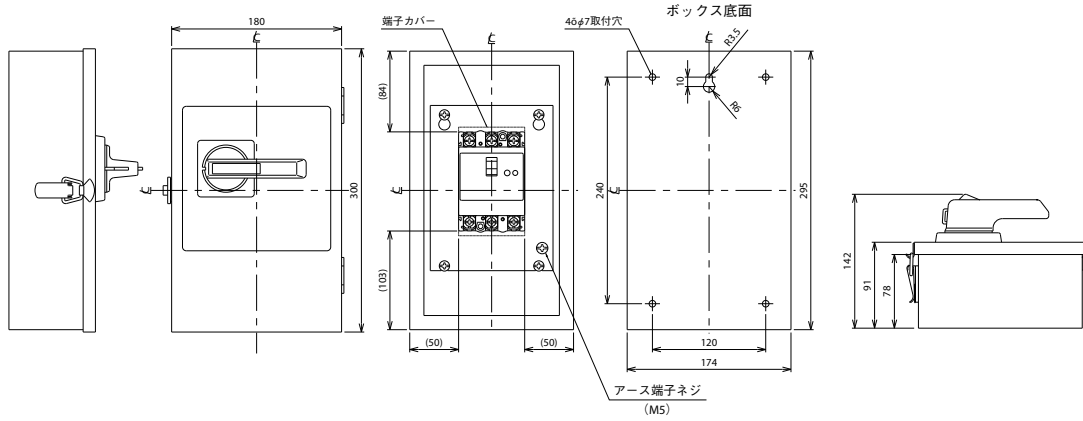

■GB-D63E

単位：mm

■GB-D103E

単位：mm

■GR-XB(ビリビリガード)

単位：mm

■PD-R(漏電保護プラグ)

単位：mm

B
パールテクト
漏電ブレーカ
小型漏電遮断器
Eシリーズ
ボックスブレーカ
単3中性線
欠相保護付
太陽光発電
システム用
ミニイコール
漏電ブレーカ
Kシリーズ
WFシリーズ
プラグ形
機器組込用等
外形寸法図
動作特性曲線
補修用
生産終了品
外形寸法図