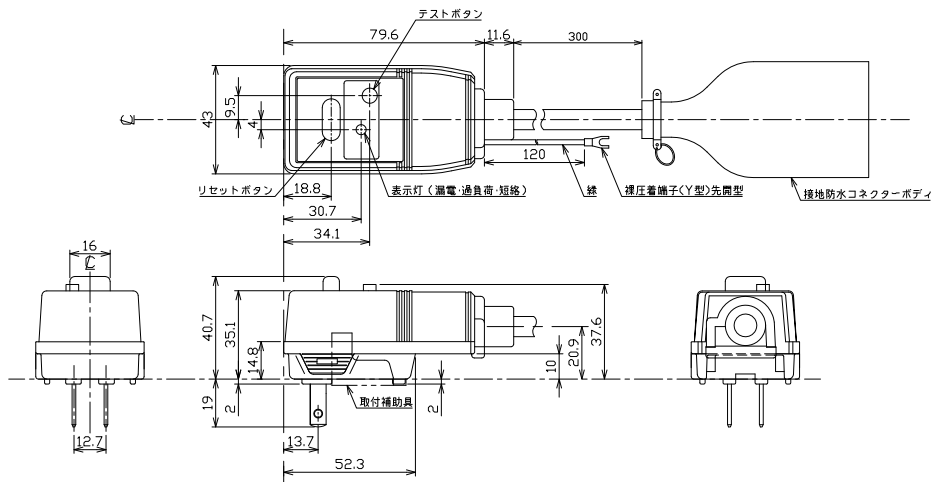

■GB-D63E

単位：mm

■GB-D103E

単位：mm

■GR-XB(ビリビリガード)

単位：mm

■PD-R(漏電保護プラグ)

単位：mm

B
パールテクト
漏電ブレーカ
小型漏電遮断器
Eシリーズ
ボックスブレーカ
単3中性線
欠相保護付
太陽光発電
システム用
ミニイコール
漏電ブレーカ
Kシリーズ
WFシリーズ
プラグ形
機器組込用等
外形寸法図
動作特性曲線
補修用
生産終了品
外形寸法図