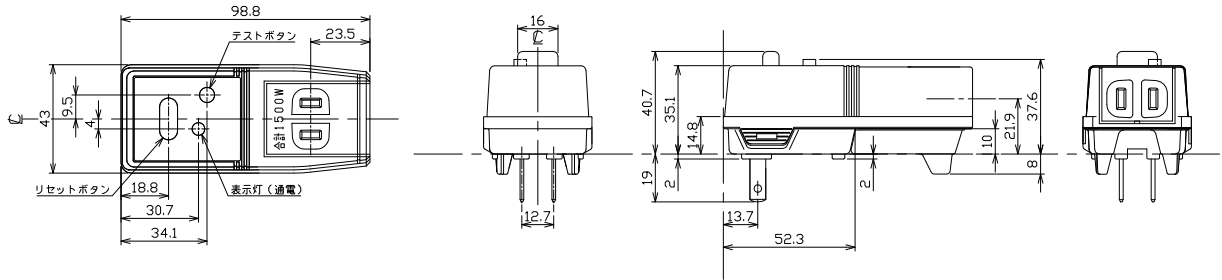

■GB-D63E

単位：mm

■GB-D103E

単位：mm

■GR-XB(ビリビリガード)

単位：mm

■PD-R(漏電保護プラグ)

単位：mm

B
パールテクト
漏電ブレーカ
小型漏電遮断器
Eシリーズ
ボックスブレーカ
単3中性線
欠相保護付
太陽光発電
システム用
ミニイコール
漏電ブレーカ
Kシリーズ
WFシリーズ
プラグ形
機器組込用等
外形寸法図
動作特性曲線
補修用
生産終了品
外形寸法図