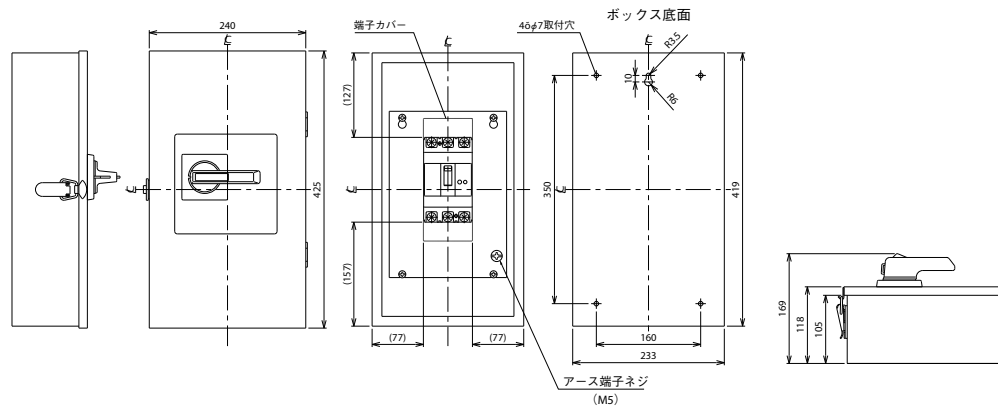

■GB-D63E

単位：mm

■GB-D103E

単位：mm

■GR-XB(ビリビリガード)

単位：mm

■PD-R(漏電保護プラグ)

単位：mm

B
パールテクト
漏電ブレーカ
小型漏電遮断器
Eシリーズ
ボックスブレーカ
単3中性線
欠相保護付
太陽光発電
システム用
ミニイコール
漏電ブレーカ
Kシリーズ
WFシリーズ
プラグ形
機器組込用等
外形寸法図
動作特性曲線
補修用
生産終了品
外形寸法図