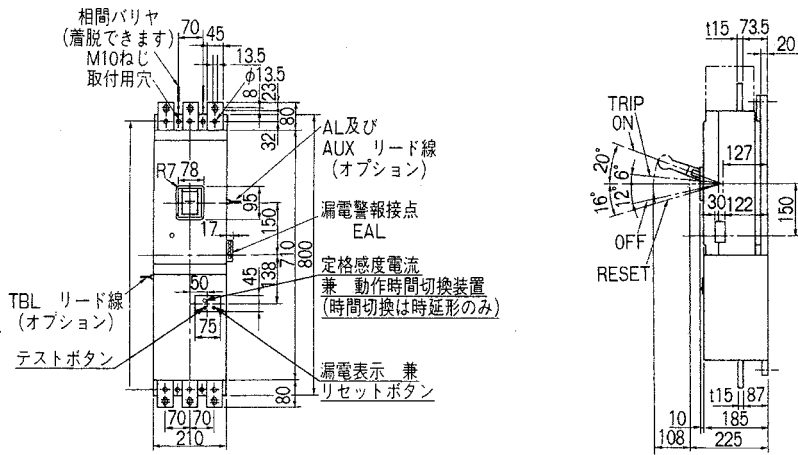

外形寸法図・動作特性曲線

単位：mm

■GB-1003WA

表面形

穴明寸法

裏面形(SD)

穴明寸法

表板穴明寸法

寸法は遮断器の窓枠に対して片側1mmのすき間をもたせた場合です。

埋込形(FP)

穴明寸法

パースタッド方向 標準(A-A)で出荷します。

GB-1003WA

パールテクト
漏電ブレーカ

小型漏電遮断器

Eシリーズ

補修用

生産終了品
外形寸法図