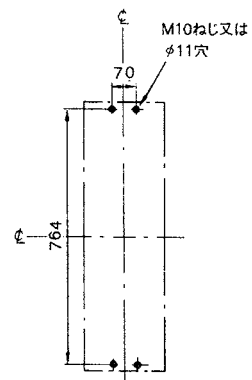

外形寸法図・動作特性曲線

単位：mm

■GB-1003WA

表面形

穴明寸法

裏面形(SD)

穴明寸法

表板穴明寸法

寸法は遮断器の窓枠に対して片側1mmのすき間をもたせた場合です。

埋込形(FP)

穴明寸法

パースタッド方向 標準(A-A)で出荷します。

GB-1003WA

パールテクト
漏電ブレーカ

小型漏電遮断器

Eシリーズ

補修用

生産終了品
外形寸法図