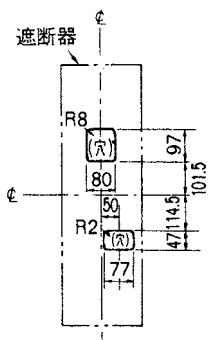

外形寸法図・動作特性曲線

単位：mm

■GB-1003WA

表面形

穴明寸法

裏面形(SD)

穴明寸法

表板穴明寸法

寸法は遮断器の窓枠に対して片側1mmのすき間をもたせた場合です。

埋込形(FP)

穴明寸法

パースタッド方向 標準(A-A)で出荷します。

GB-1003WA

パールテクト
漏電ブレーカ

小型漏電遮断器

Eシリーズ

補修用

生産終了品
外形寸法図