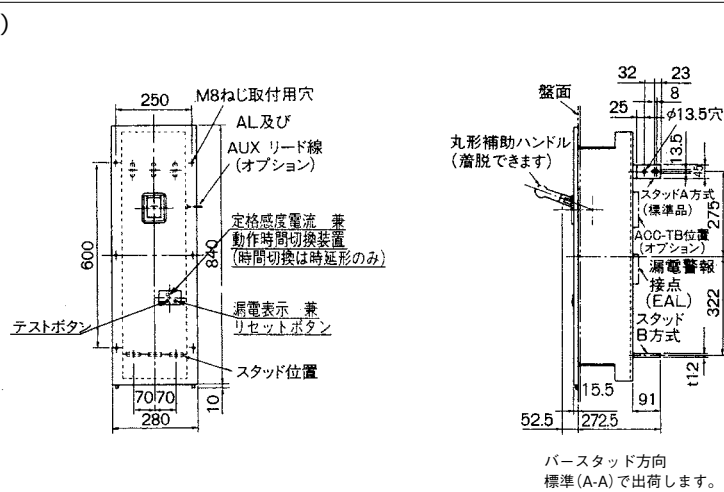

外形寸法図・動作特性曲線

単位：mm

■GB-1003WA

表面形

穴明寸法

裏面形(SD)

穴明寸法

表板穴明寸法

寸法は遮断器の窓枠に対して片側1mmのすき間をもたせた場合です。

埋込形(FP)

穴明寸法

パースタッド方向 標準(A-A)で出荷します。

GB-1003WA

パールテクト
漏電ブレーカ

小型漏電遮断器

Eシリーズ

補修用

生産終了品
外形寸法図