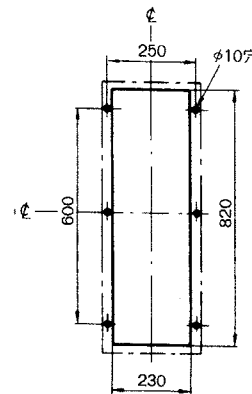

外形寸法図・動作特性曲線

単位：mm

■GB-1003WA

表面形

穴明寸法

裏面形(SD)

穴明寸法

表板穴明寸法

寸法は遮断器の窓枠に対して片側1mmのすき間をもたせた場合です。

埋込形(FP)

穴明寸法

パースタッド方向 標準(A-A)で出荷します。

GB-1003WA

パールテクト
漏電ブレーカ

小型漏電遮断器

Eシリーズ

補修用

生産終了品
外形寸法図