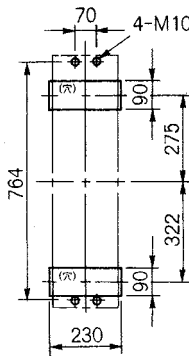

外形寸法図・動作特性曲線

単位：mm

■GB-1003WA

表面形

穴明寸法

裏面形(SD)

穴明寸法

表板穴明寸法

寸法は遮断器の窓枠に対して片側1mmのすき間をもたせた場合です。

埋込形(FP)

穴明寸法

パースタッド方向 標準(A-A)で出荷します。

GB-1003WA

パールテクト
漏電ブレーカ

小型漏電遮断器

Eシリーズ

ボックスタイプ

単3中性線
欠相保護付

太陽光発電
システム用

ミニイコール
漏電ブレーカ

Kシリーズ

WFシリーズ

プラグ形
機器組込用等

外形寸法図
動作特性曲線

補修用

生産終了品
外形寸法図