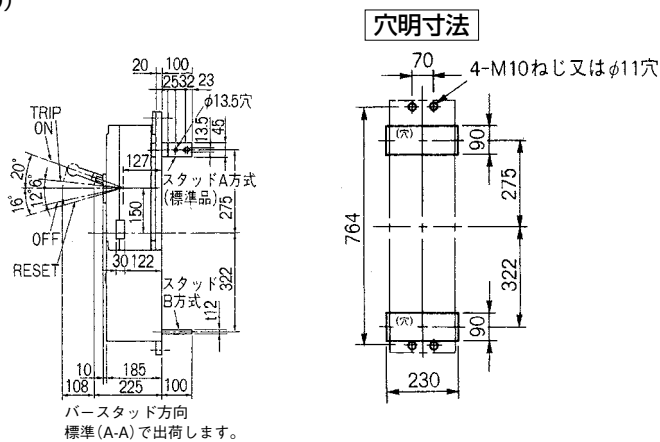

外形寸法図・動作特性曲線

単位：mm

■GB-1003WA

表面形

穴明寸法

裏面形(SD)

穴明寸法

表板穴明寸法

寸法は遮断器の窓枠に対して片側1mmのすき間をもたせた場合です。

埋込形(FP)

穴明寸法

パースタッド方向 標準(A-A)で出荷します。

GB-1003WA

パールテクト
漏電ブレーカ

小型漏電遮断器

Eシリーズ

補修用

生産終了品
外形寸法図