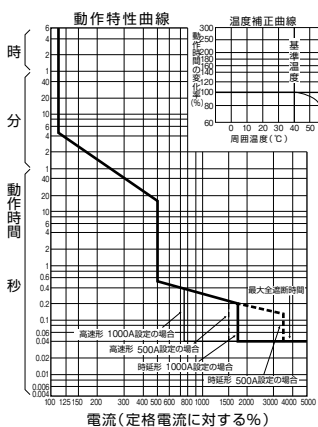

外形寸法図・動作特性曲線

単位：mm

■GB-1003WA

表面形

穴明寸法

裏面形(SD)

穴明寸法

表板穴明寸法

寸法は遮断器の窓枠に対して片側1mmのすき間をもたせた場合です。

埋込形(FP)

穴明寸法

パースタッド方向 標準(A-A)で出荷します。

GB-1003WA

パールテクト
漏電ブレーカ

小型漏電遮断器

Eシリーズ

補修用

生産終了品
外形寸法図