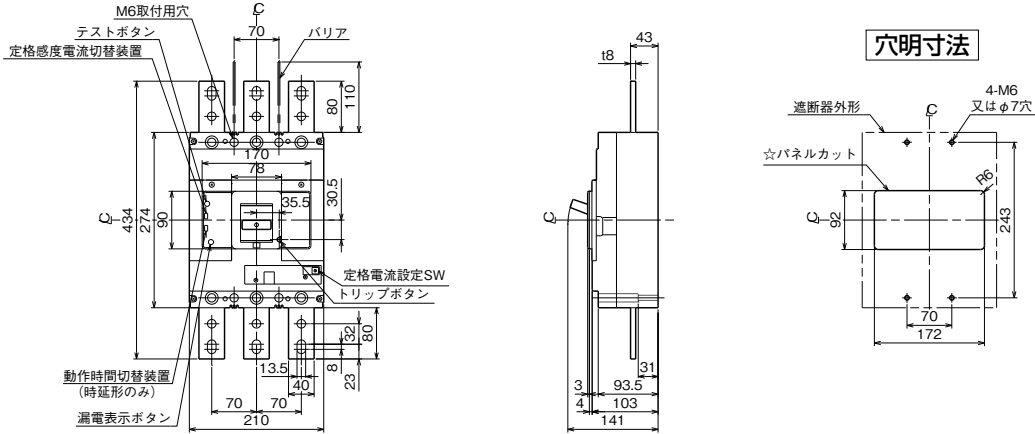

■GB-803WA

表面形

裏面形(SD)

埋込形(FP)

GB-803WA

B  
 パールテク  
 漏電ブレーカ  
 小型漏電遮断器  
 Eシリーズ  
 ボックスブレーカ  
 単3中性線  
 欠相保護付  
 太陽光発電  
 システム用  
 ミニコイル  
 漏電ブレーカ  
 Kシリーズ  
 Wシリーズ  
 フラグ形  
 機器組込用等  
 外形寸法図  
 動作特性曲線  
 補修用  
 生産終了品  
 外形寸法図