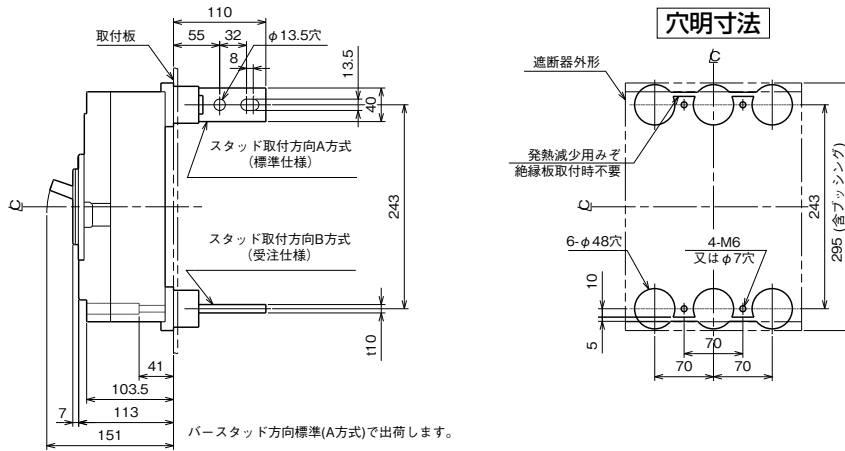

■GB-803WA

表面形

裏面形(SD)

埋込形(FP)

GB-803WA

B  
 パールテク  
 漏電ブレーカ  
 小型漏電遮断器  
 Eシリーズ  
 ボックスブレーカ  
 単3中性線  
 欠相保護付  
 太陽光発電  
 システム用  
 ミニコイル  
 漏電ブレーカ  
 Kシリーズ  
 Wシリーズ  
 フラグ形  
 機器組込用等  
 外形寸法図  
 動作特性曲線  
 補修用  
 生産終了品  
 外形寸法図