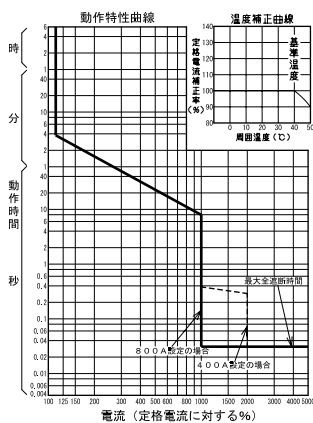

■GB-803WA

表面形

裏面形(SD)

埋込形(FP)

GB-803WA

B  
 パールテク  
 漏電ブレーカ  
 小型漏電遮断器  
 Eシリーズ  
 ボックスブレーカ  
 単3中性線  
 欠相保護付  
 太陽光発電  
 システム用  
 ミニコイル  
 漏電ブレーカ  
 Kシリーズ  
 Wシリーズ  
 フラグ形  
 機器組込用等  
 外形寸法図  
 動作特性曲線  
 補修用  
 生産終了品  
 外形寸法図