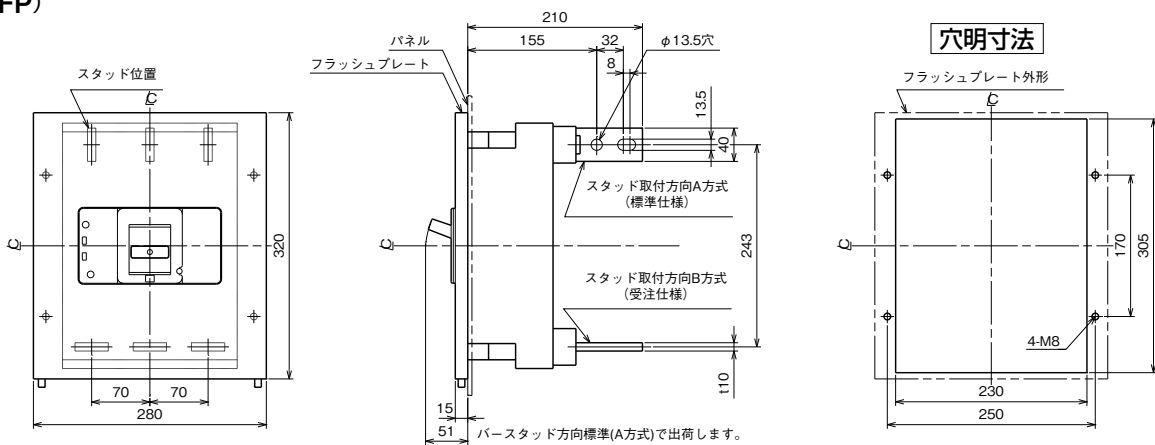

■GB-803WA

表面形

裏面形(SD)

埋込形(FP)

GB-803WA

B  
 パールテク  
 漏電ブレーカ  
 小型漏電遮断器  
 Eシリーズ  
 ボックスブレーカ  
 単3中性線  
 欠相保護付  
 太陽光発電  
 システム用  
 ミニコイル  
 漏電ブレーカ  
 Kシリーズ  
 Wシリーズ  
 フラグ形  
 機器組込用等  
 外形寸法図  
 動作特性曲線  
 補修用  
 生産終了品  
 外形寸法図