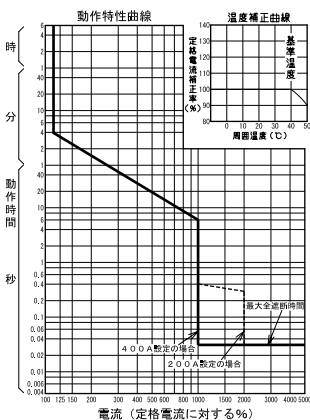

■GB-403W

表面形

裏面形(SD)

埋込形(FP)

GB-403W

- B
- パールテクト
漏電ブレーカ
- 小型漏電遮断器
- Eシリーズ
- ボックスブレーカ
- 単3中性線
欠相保護付
- 太陽光発電
システム用
- ミニコイル
漏電ブレーカ
- Kシリーズ
- Fシリーズ
Wシリーズ
- プラグ形
機器組込用等
- 外形寸法図
動作特性曲線
- 補修用
- 生産終了品
外形寸法図