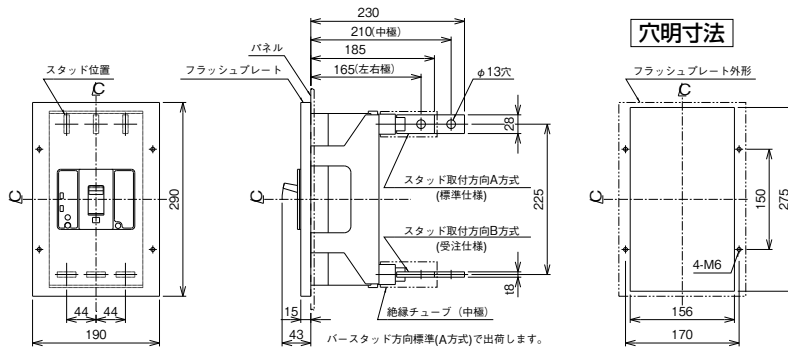

■GB-403W

表面形

裏面形(SD)

埋込形(FP)

GB-403W

- B
- パールテクト
漏電ブレーカ
- 小型漏電遮断器
- Eシリーズ
- ボックスブレーカ
- 単3中性線
欠相保護付
- 太陽光発電
システム用
- ミニコイル
漏電ブレーカ
- Kシリーズ
- Fシリーズ
Wシリーズ
- プラグ形
機器組込用等
- 外形寸法図
動作特性曲線
- 補修用
- 生産終了品
外形寸法図