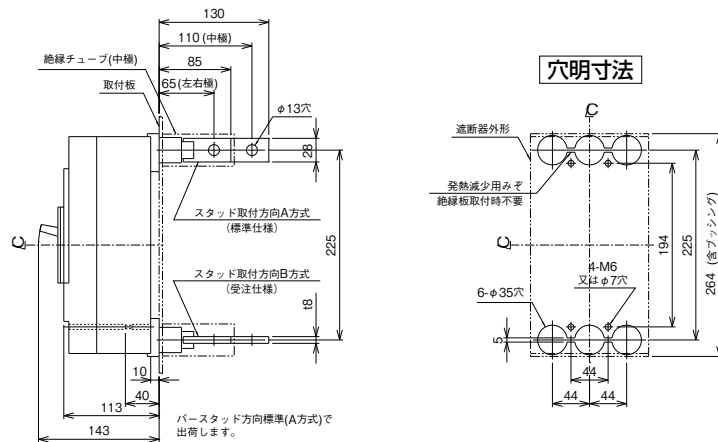

■GB-403W

表面形

裏面形(SD)

埋込形(FP)

GB-403W

- B
- パールテクト
漏電ブレーカ
- 小型漏電遮断器
- Eシリーズ
- ボックスブレーカ
- 単3中性線
欠相保護付
- 太陽光発電
システム用
- ミニコイル
漏電ブレーカ
- Kシリーズ
- Fシリーズ
Wシリーズ
- プラグ形
機器組込用等
- 外形寸法図
動作特性曲線
- 補修用
- 生産終了品
外形寸法図