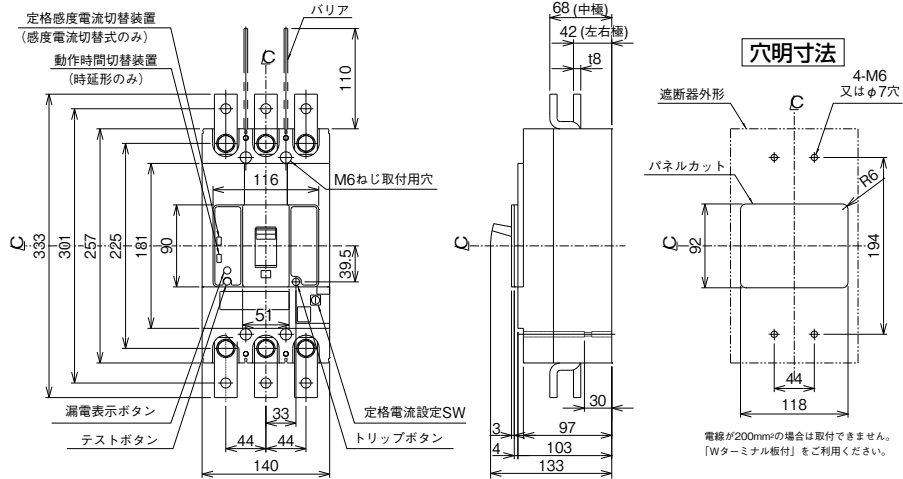

■GB-403W

表面形

裏面形(SD)

埋込形(FP)

GB-403W

- B
- パールテクト
漏電ブレーカ
- 小型漏電遮断器
- Eシリーズ
- ボックスブレーカ
- 単3中性線
欠相保護付
- 太陽光発電
システム用
- ミニコイル
漏電ブレーカ
- Kシリーズ
- Fシリーズ
Wシリーズ
- プラグ形
機器組込用等
- 外形寸法図
動作特性曲線
- 補修用
- 生産終了品
外形寸法図