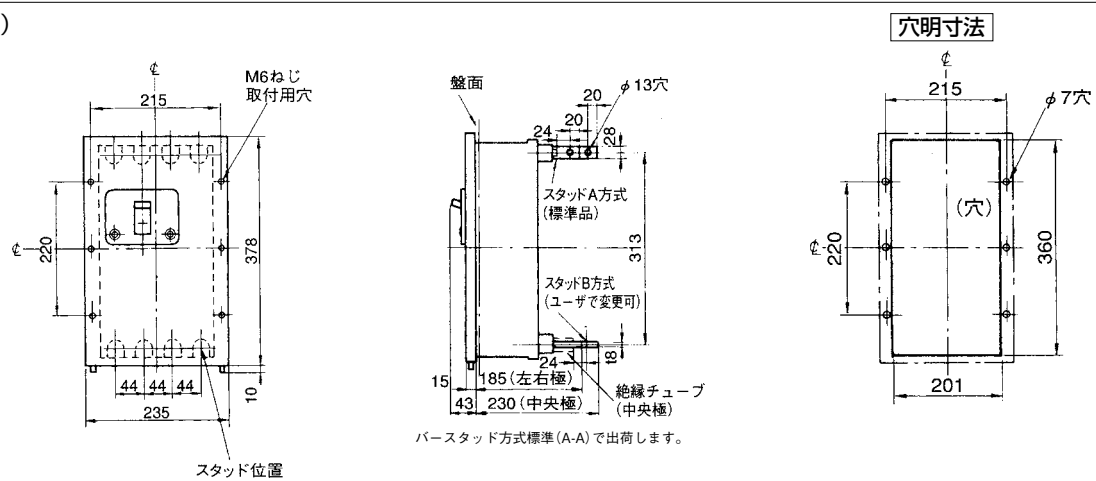

■GB-404A

表面形

裏面形(SD)

埋込形(FP)

GB-404A

B

パールテク  
漏電ブレーカ

小型漏電遮断器

外形寸法図  
動作特性曲線

補修用

生産終了品  
外形寸法図