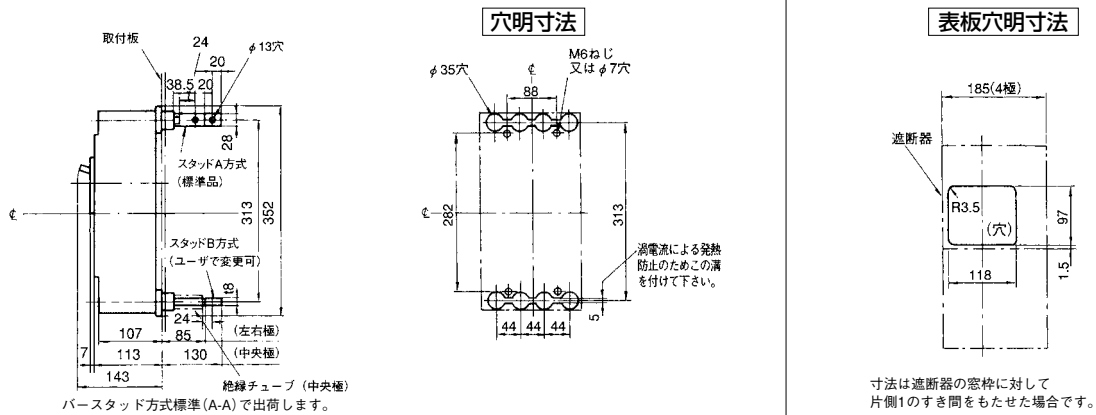

■GB-404A

表面形

裏面形(SD)

埋込形(FP)

GB-404A

B

パールテク  
漏電ブレーカ

小型漏電遮断器

外形寸法図  
動作特性曲線

補修用

生産終了品  
外形寸法図