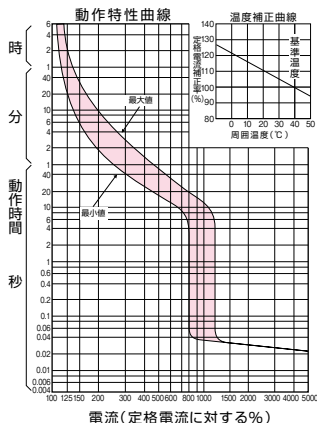

■GB-404A

表面形

裏面形(SD)

埋込形(FP)

GB-404A

B

パールテク  
漏電ブレーカ

小型漏電遮断器

外形寸法図  
動作特性曲線

補修用

生産終了品  
外形寸法図