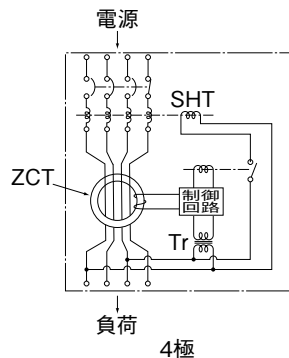

■GB-404A

表面形

裏面形(SD)

埋込形(FP)

GB-404A

B

パールテク  
漏電ブレーカ

小型漏電遮断器

Eシリーズ

ボックスブレーカ

単3中性線  
欠相保護付

太陽光発電  
システム用

ミニコイル  
漏電ブレーカ

Kシリーズ

Wシリーズ

フラグ形  
機器組込用等

外形寸法図  
動作特性曲線

補修用

生産終了品  
外形寸法図