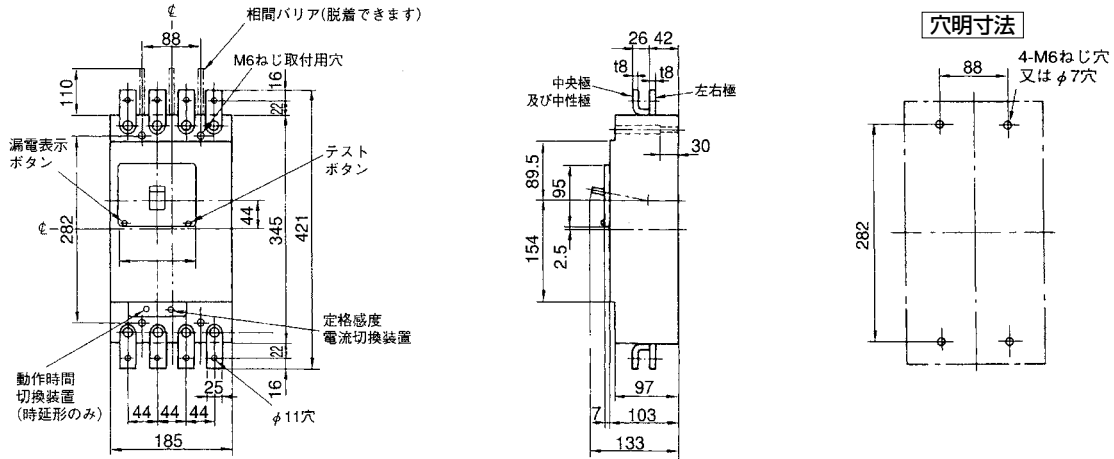

■GB-404A

表面形

裏面形(SD)

埋込形(FP)

GB-404A

B

パールテク  
漏電ブレーカ

小型漏電遮断器

外形寸法図  
動作特性曲線

補修用

生産終了品  
外形寸法図