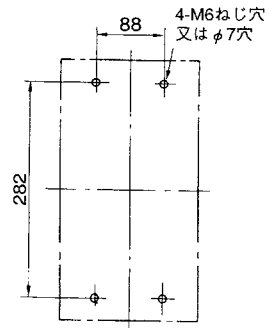

外形寸法図・動作特性曲線

■GB-224A

単位：mm

表面形

穴明寸法

裏面形(SD)

表板穴明寸法

埋込形(FP)

穴明寸法

GB-224A

B
パールテクト
漏電ブレーカ
小型漏電遮断器
Eシリーズ
ボックスブレーカ
単3中性線
欠相保護付
太陽光発電
システム用
ミニイコール
漏電ブレーカ
Kシリーズ
WFシリーズ
プラグ形
機器組込用等
補修用
生産終了品
外形寸法図