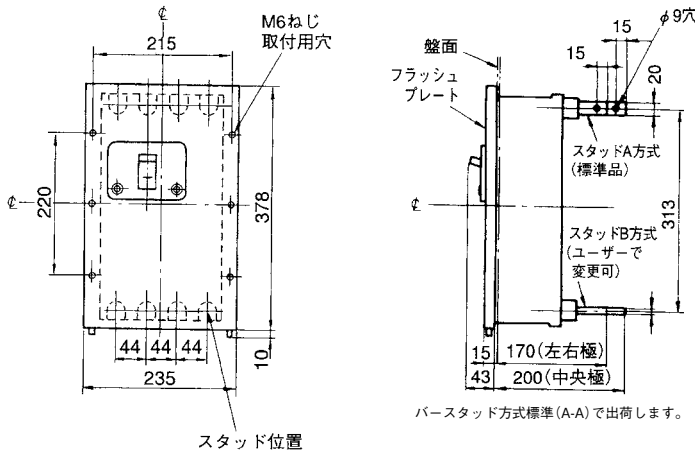

外形寸法図・動作特性曲線

■GB-224A

単位：mm

表面形

穴明寸法

裏面形(SD)

表板穴明寸法

埋込形(FP)

穴明寸法

GB-224A

B
パールテクト
漏電ブレーカ
小型漏電遮断器
Eシリーズ
ボックスブレーカ
単3中性線
欠相保護付
太陽光発電
システム用
ミニイコール
漏電ブレーカ
Kシリーズ
WFシリーズ
プラグ形
機器組込用等
補修用
生産終了品
外形寸法図