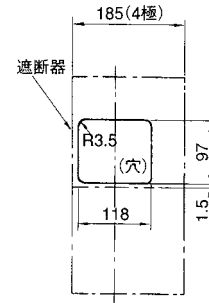

外形寸法図・動作特性曲線

■GB-224A

単位：mm

表面形

穴明寸法

裏面形(SD)

表板穴明寸法

埋込形(FP)

穴明寸法

GB-224A

B
パールテクト
漏電ブレーカ
小型漏電遮断器
Eシリーズ
ボックスブレーカ
単3中性線
欠相保護付
太陽光発電
システム用
ミニイコール
漏電ブレーカ
Kシリーズ
WFシリーズ
プラグ形
機器組込用等
補修用
生産終了品
外形寸法図