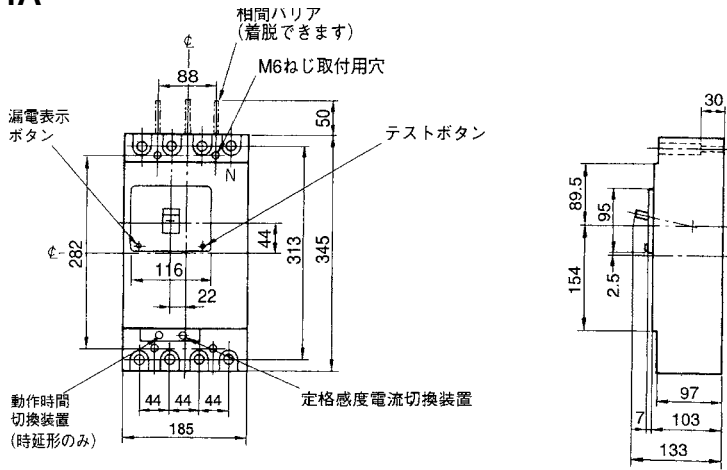

外形寸法図・動作特性曲線

■GB-224A

単位：mm

表面形

穴明寸法

裏面形(SD)

表板穴明寸法

埋込形(FP)

穴明寸法

GB-224A

B
パールテクト
漏電ブレーカ
小型漏電遮断器
Eシリーズ
ボックスブレーカ
単3中性線
欠相保護付
太陽光発電
システム用
ミニイコール
漏電ブレーカ
Kシリーズ
WFシリーズ
プラグ形
機器組込用等
補修用
生産終了品
外形寸法図