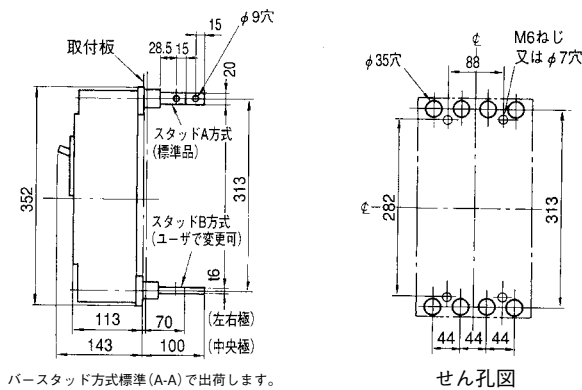

外形寸法図・動作特性曲線

■GB-224A

単位：mm

表面形

穴明寸法

裏面形(SD)

表板穴明寸法

埋込形(FP)

穴明寸法

GB-224A

B
パールテクト
漏電ブレーカ
小型漏電遮断器
Eシリーズ
ボックスブレーカ
単3中性線
欠相保護付
太陽光発電
システム用
ミニイコール
漏電ブレーカ
Kシリーズ
WFシリーズ
プラグ形
機器組込用等
補修用
生産終了品
外形寸法図