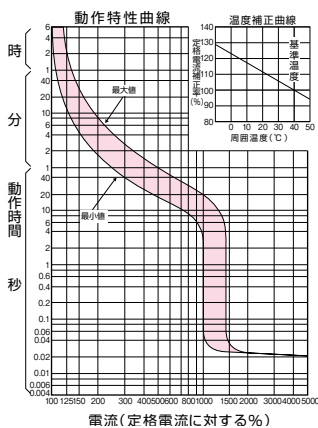

GB-224A

B
パールテクト
漏電ブレーカ
小型漏電遮断器
Eシリーズ
ボックスブレーカ
単3中性線
欠相保護付
太陽光発電
システム用
ミニイコール
漏電ブレーカ
Kシリーズ
WFシリーズ
プラグ形
機器組込用等
補修用
生産終了品
外形寸法図