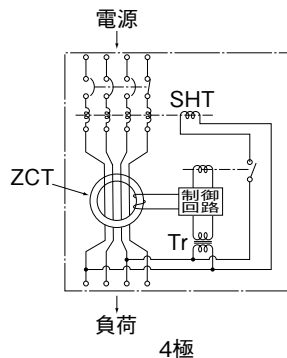

外形寸法図・動作特性曲線

■GB-224A

単位：mm

表面形

穴明寸法

裏面形(SD)

表板穴明寸法

埋込形(FP)

穴明寸法

GB-224A

B
パールテクト
漏電ブレーカ
小型漏電遮断器
Eシリーズ
ボックスブレーカ
単3中性線
欠相保護付
太陽光発電
システム用
ミニイコール
漏電ブレーカ
Kシリーズ
WFシリーズ
プラグ形
機器組込用等
補修用
生産終了品
外形寸法図