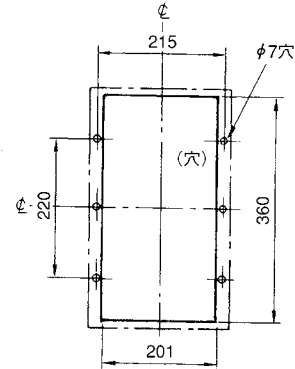

外形寸法図・動作特性曲線

■GB-224A

単位：mm

表面形

穴明寸法

裏面形(SD)

表板穴明寸法

埋込形(FP)

穴明寸法

GB-224A

B
パールテクト
漏電ブレーカ
小型漏電遮断器
Eシリーズ
ボックスブレーカ
単3中性線
欠相保護付
太陽光発電
システム用
ミニイコール
漏電ブレーカ
Kシリーズ
WFシリーズ
プラグ形
機器組込用等
補修用
生産終了品
外形寸法図