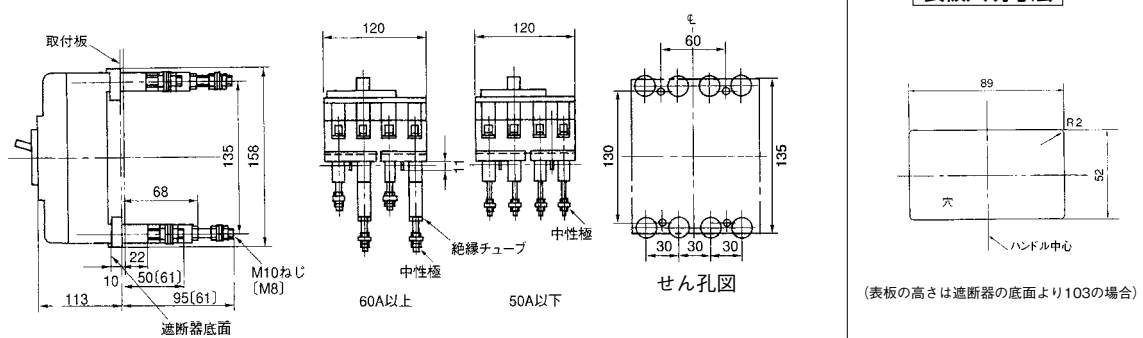

■GB-104A

表面形

裏面形(SD)

[]は50A以下

埋込形(FP)

[]は50A以下

GB-104A

B

Wシリーズ

機器組込用等

外形寸法図・動作特性曲線

補修用

生産終了品

外形寸法図