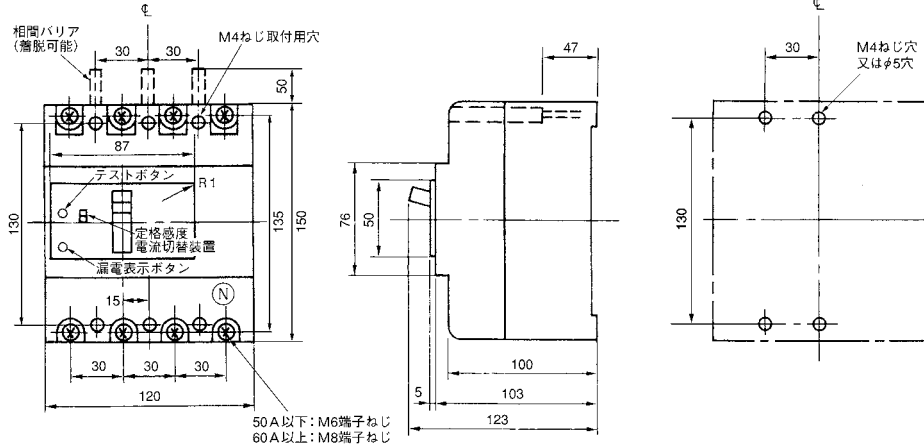

■GB-104A

表面形

裏面形(SD)

[]は50A以下

埋込形(FP)

[]は50A以下

GB-104A

B

Wシリーズ

機器組込用等

外形寸法図・動作特性曲線

補修用

生産終了品

外形寸法図