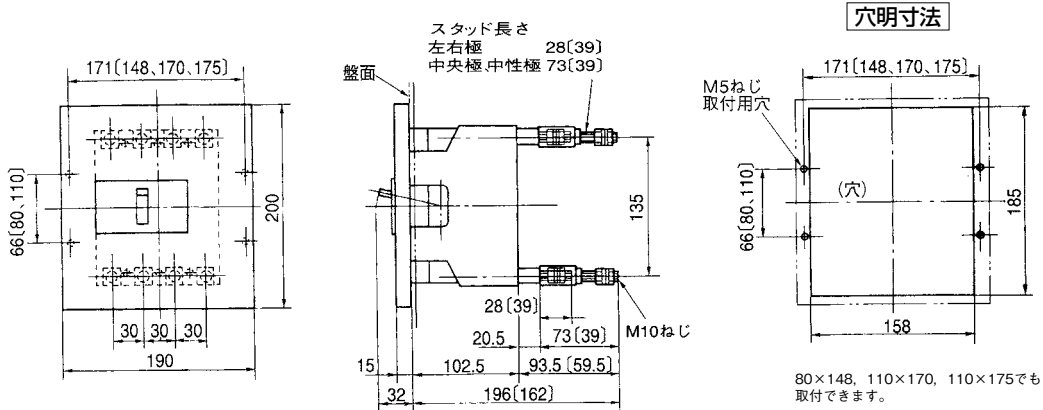

■GB-104A

表面形

裏面形(SD)

[]は50A以下

埋込形(FP)

[]は50A以下

GB-104A

B

Wシリーズ

機器組込用等

外形寸法図・動作特性曲線

補修用

生産終了品

外形寸法図