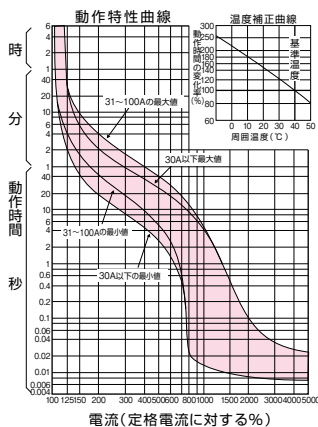

■GB-104A

表面形

裏面形(SD)

[]は50A以下

埋込形(FP)

[]は50A以下

GB-104A

B