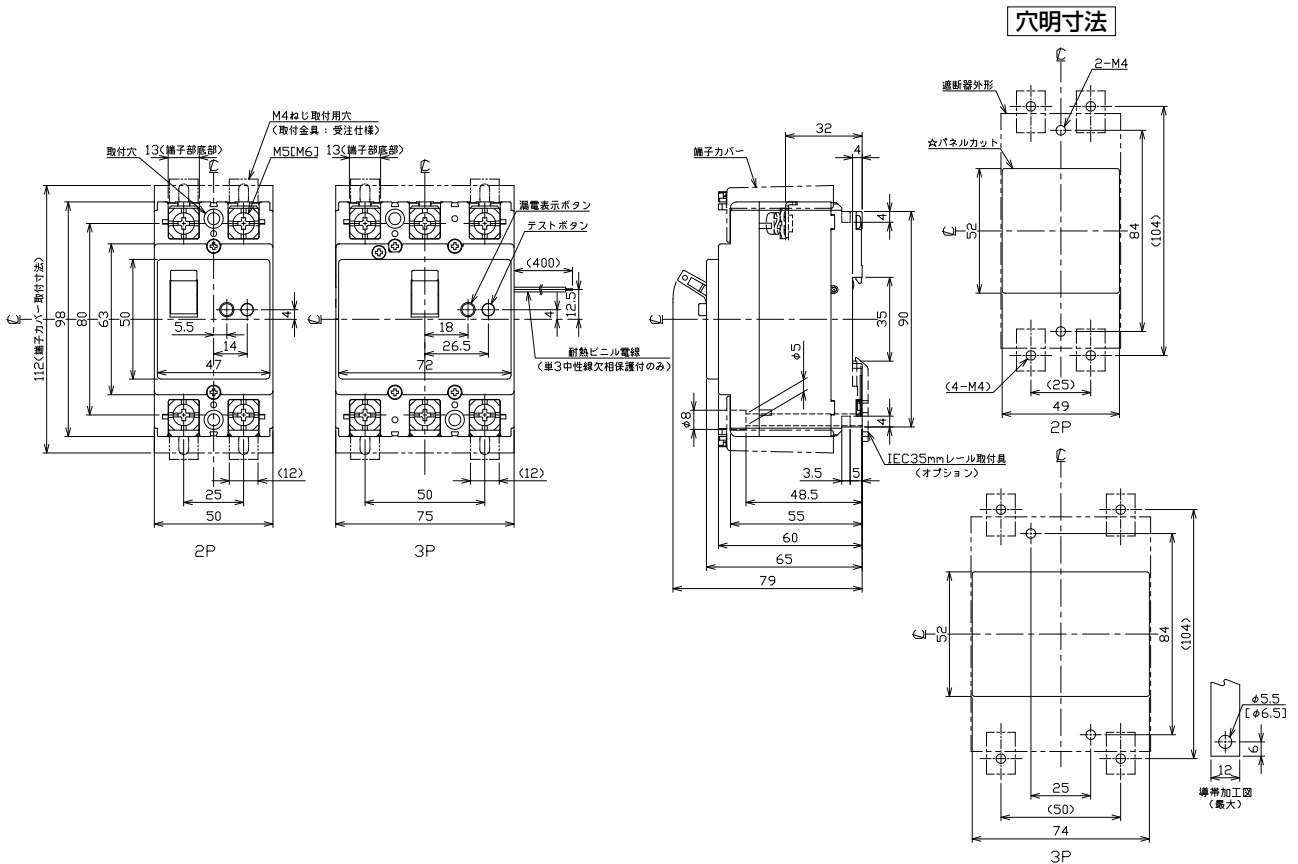

■GB-32MKC、GB-33MKC、GB-52KC、GB-53KC、GB-62KC、GB-63KC、GBU-53・1KC、GBU-53KC、GBU-53・1KCS、GBU-63・1KC、GBU-63KC、GB-53KCS、GB-63KCS

単位：mm

[ ]は60A

GBU：過電圧検出リード線付

GB-32MKC、GB-33MKC

GB-52KC、GB-53KC、GB-53KCS (15、20、30A)

GB-52KC、GB-53KC、GB-53KCS (40、50A)

太陽光発電システム用

ミニ  
漏電  
ブレーカ

Kシリーズ

Wシリーズ

機器組込用等

外形寸法図・動作特性曲線

補修用

生産終了品  
外形寸法図