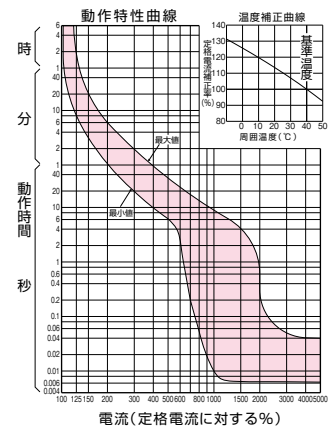

GB-62KC、GB-63KC、GB-63KCS