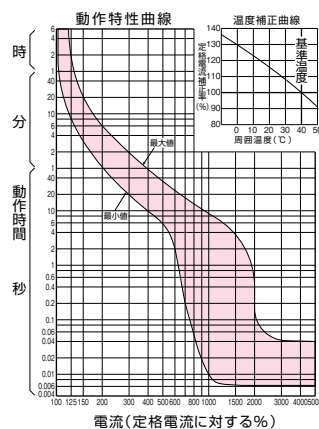

GBU-63・1KC、GBU-63KC