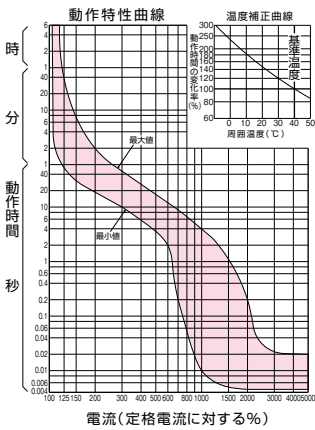

■GB-32MKC、GB-33MKC、GB-52KC、GB-53KC、GB-62KC、GB-63KC、GBU-53・1KC、GBU-53KC、GBU-53・1KCS、GBU-63・1KC、GBU-63KC、GB-53KCS、GB-63KCS

単位：mm

[ ]は60A

GBU：過電圧検出リード線付

GB-32MKC、GB-33MKC

GB-52KC、GB-53KC、GB-53KCS (15、20、30A)

GB-52KC、GB-53KC、GB-53KCS (40、50A)