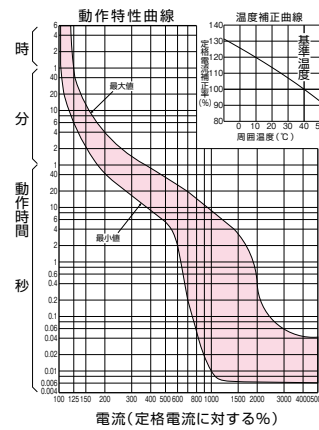

■GB-32MKC、GB-33MKC、GB-52KC、GB-53KC、GB-62KC、GB-63KC、GBU-53・1KC、GBU-53KC、GBU-53・1KCS、GBU-63・1KC、GBU-63KC、GB-53KCS、GB-63KCS

単位：mm

[ ]は60A

GBU：過電圧検出リード線付

GB-32MKC、GB-33MKC

GB-52KC、GB-53KC、GB-53KCS (15、20、30A)

GB-52KC、GB-53KC、GB-53KCS (40、50A)