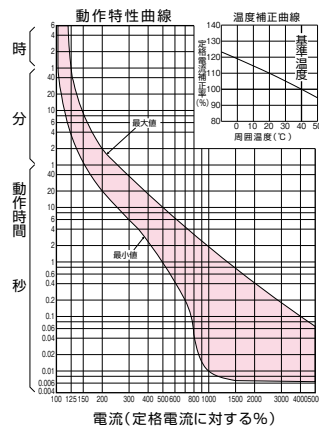

■GB-32MKC、GB-33MKC、GB-52KC、GB-53KC、GB-62KC、GB-63KC、GBU-53・1KC、GBU-53KC、GBU-53・1KCS、GBU-63・1KC、GBU-63KC、GB-53KCS、GB-63KCS

単位：mm

[ ]は60A

GBU：過電圧検出リード線付

GB-32MKC、GB-33MKC

GB-52KC、GB-53KC、GB-53KCS (15、20、30A)

GB-52KC、GB-53KC、GB-53KCS (40、50A)