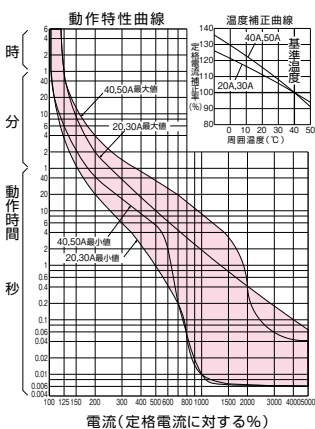

GBU-53・1KC、GBU-53・1KCS、GBU-53KC