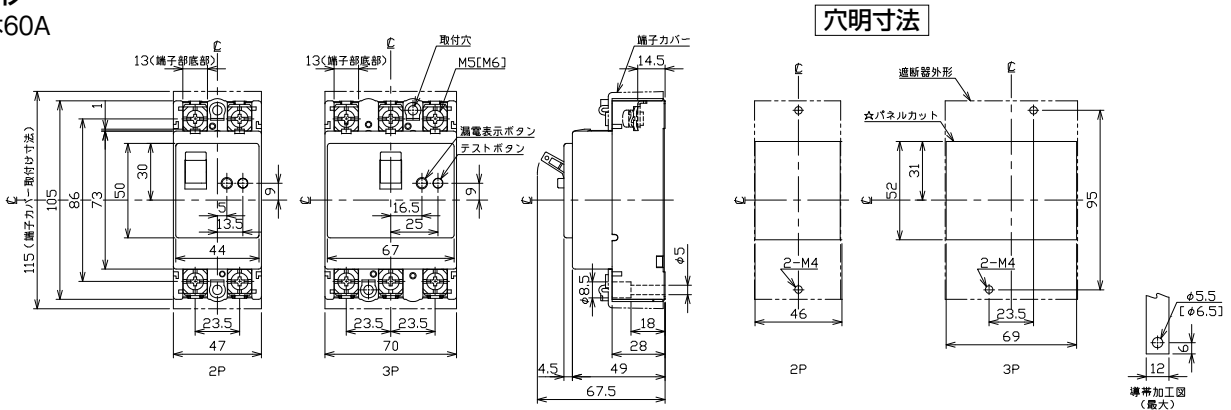

■GB-3MEC、GB-32EC、GB-33EC、GBU-33EC(表面形のみ)、GB-52EC、GB-53EC、GB-62EC、GB-63EC、GB-3MECS、GB-53ECS、GB-63ECS(表面形のみ) GBU：過電圧検出リード線付

単位：mm

表面形
[]は60A

裏面形(SD)

埋込形(FP)

GB-3MEC、GB-3MECS

GBU-33EC

GB-32EC、GB-33EC、GB-52EC、GB-53EC、GB-53ECS(15、20、30A)