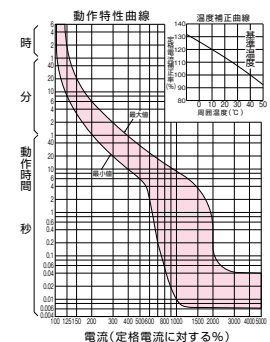

漏電ブレーカ

小型漏電遮断器

Eシリーズ

ボックスブレーカ

単3中性線欠相保護付

太陽光発電システム用

ミニコイル漏電ブレーカ

Kシリーズ

WFシリーズ

機器組込用等

外形寸法図・動作特性曲線

補修用

生産終了品