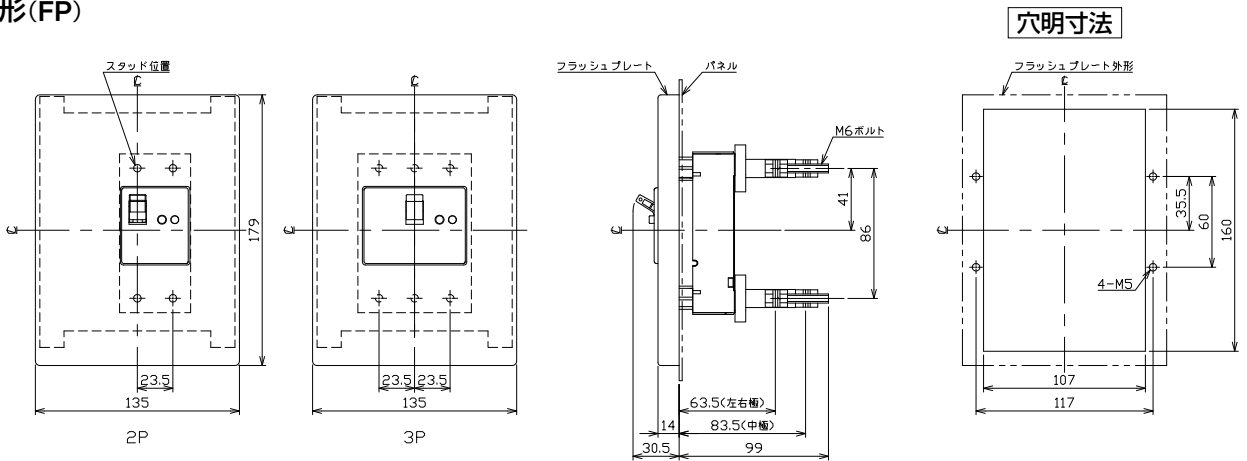

■GB-3MEC、GB-32EC、GB-33EC、GBU-33EC(表面形のみ)、GB-52EC、GB-53EC、GB-62EC、GB-63EC、GB-3MECS、GB-53ECS、GB-63ECS(表面形のみ) GBU：過電圧検出リード線付

単位：mm

表面形
[]は60A

裏面形(SD)

埋込形(FP)

GB-3MEC、GB-3MECS

GBU-33EC

GB-32EC、GB-33EC、GB-52EC、GB-53EC、GB-53ECS(15、20、30A)