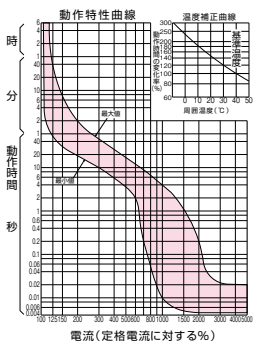

漏電ブレーカ

小型漏電遮断器

Eシリーズ

ボックスブレーカ

単3中性線欠相保護付

太陽光発電システム用

ミニコイル漏電ブレーカ

Kシリーズ

WFシリーズ

機器組込用等

外形寸法図・動作特性曲線

補修用

生産終了品