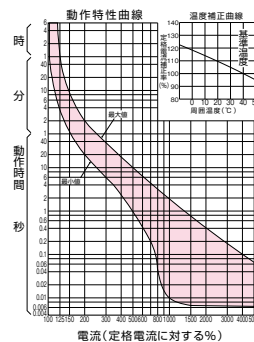

漏電ブレーカ

小型漏電遮断器

Eシリーズ

ボックスブレーカ

単3中性線欠相保護付

太陽光発電システム用

ミニコイル漏電ブレーカ

Kシリーズ

WFシリーズ

機器組込用等

外形寸法図・動作特性曲線

補修用

生産終了品