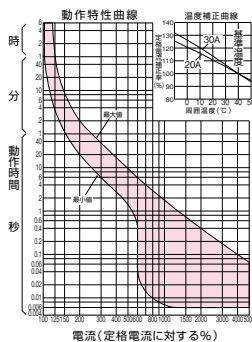

漏電ブレーカ

小型漏電遮断器

Eシリーズ

ボックスブレーカ

単3中性線欠相保護付

太陽光発電システム用

ミニコイル漏電ブレーカ

Kシリーズ

WFシリーズ

機器組込用等

外形寸法図・動作特性曲線

補修用

生産終了品