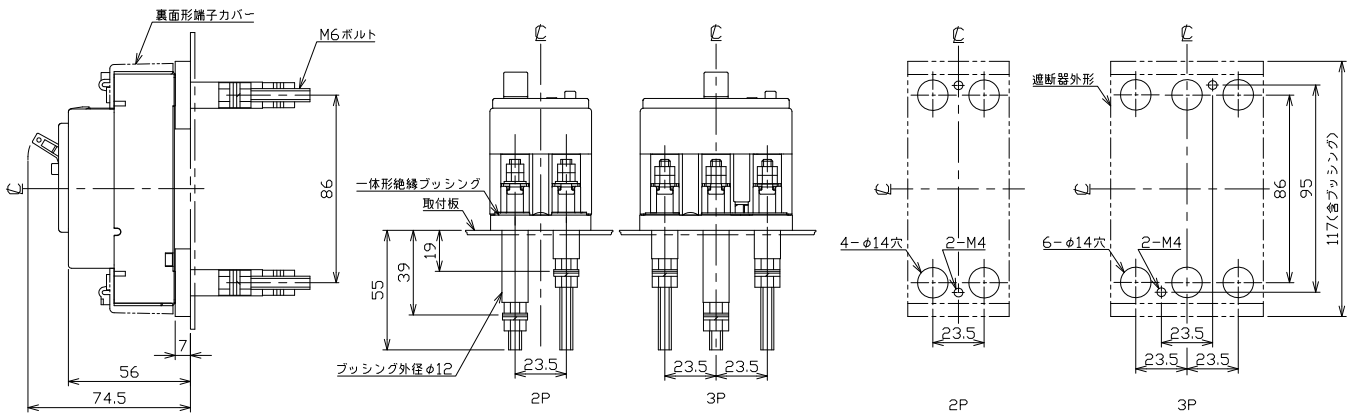

■GB-3MEC、GB-32EC、GB-33EC、GBU-33EC(表面形のみ)、GB-52EC、GB-53EC、GB-62EC、GB-63EC、GB-3MECS、GB-53ECS、GB-63ECS(表面形のみ) GBU：過電圧検出リード線付

単位：mm

表面形
[]は60A

裏面形(SD)

埋込形(FP)

GB-3MEC、GB-3MECS

GBU-33EC

GB-32EC、GB-33EC、GB-52EC、GB-53EC、GB-53ECS(15、20、30A)