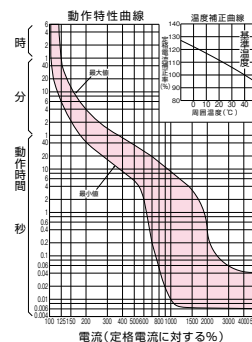

漏電ブレーカ

小型漏電遮断器

Eシリーズ

ボックスブレーカ

単3中性線欠相保護付

太陽光発電システム用

ミニコイル漏電ブレーカ

Kシリーズ

WFシリーズ

機器組込用等

外形寸法図・動作特性曲線

補修用

生産終了品