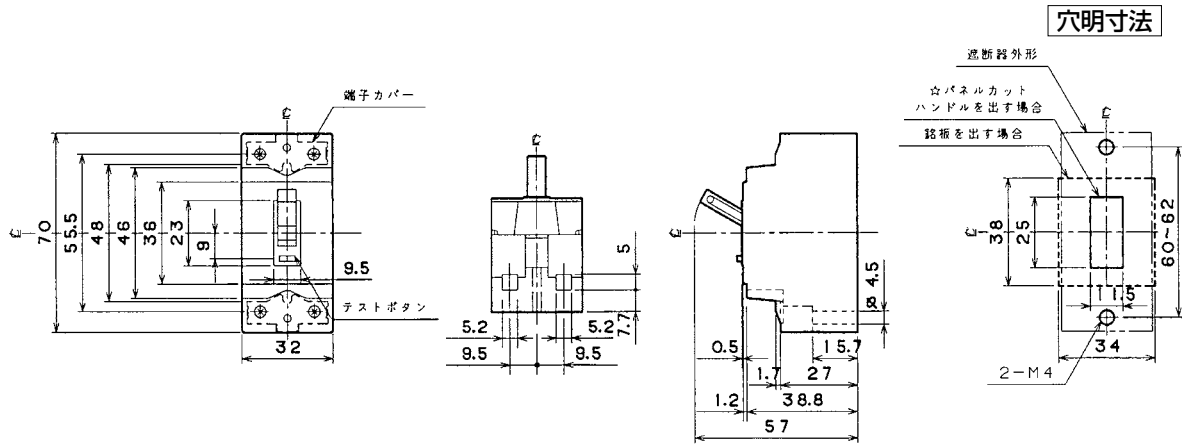

■GB-1ZA、GB-2ZA、GT-2ZA

GB-1ZA、GB-2ZA

■GB-2EA、GB-2EC、GT-2EA (JIS互換性寸法) GT-2EAには漏電表示ボタンはありません。

GB-2EA、GB-2EC、GT-2EA

B

パルテック  
漏電ブレーカ

小型漏電遮断器

Eシリーズ

ボックスブレーカ

単3中性線  
欠相保護付

太陽光発電  
システム用

ミニコイル  
漏電ブレーカ

Kシリーズ

Wシリーズ

プラグ形  
機器組込用等

外形寸法図  
動作特性曲線

補修用

生産終了品  
外形寸法図