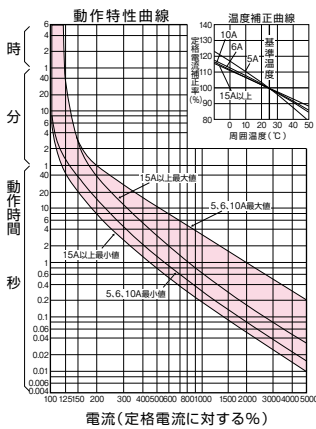

■GB-1ZA、GB-2ZA、GT-2ZA

GB-1ZA、GB-2ZA

■GB-2EA、GB-2EC、GT-2EA (JIS互換性寸法) GT-2EAには漏電表示ボタンはありません。

GB-2EA、GB-2EC、GT-2EA

B

パルテック  
漏電ブレーカ

小型漏電遮断器

Eシリーズ

補修用

生産終了品  
外形寸法図