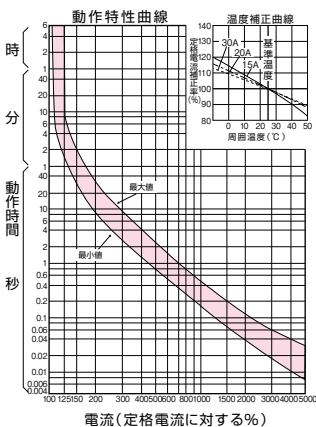

■GB-1ZA、GB-2ZA、GT-2ZA

GB-1ZA、GB-2ZA

■GB-2EA、GB-2EC、GT-2EA (JIS互換性寸法) GT-2EAには漏電表示ボタンはありません。

GB-2EA、GB-2EC、GT-2EA

B

パルテック  
漏電ブレーカ

小型漏電遮断器

Eシリーズ

補修用

生産終了品  
外形寸法図