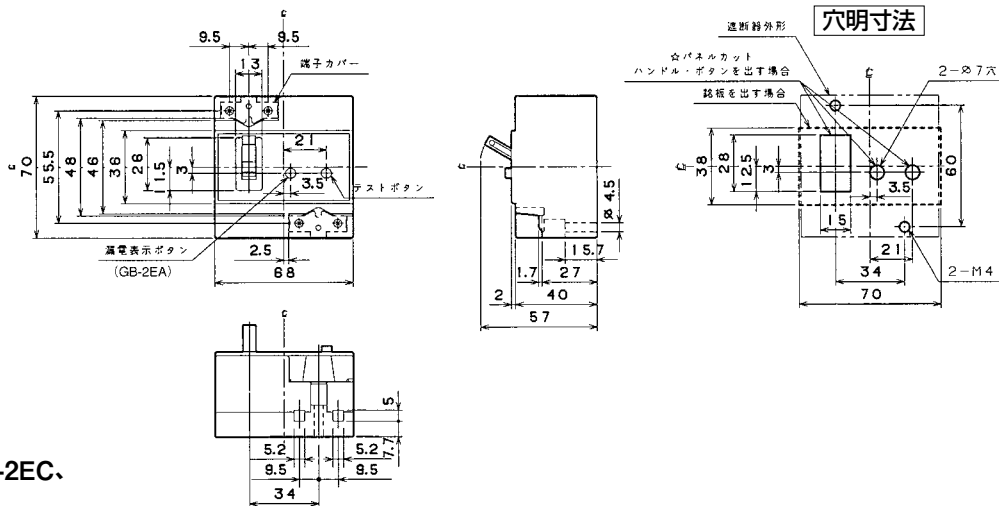

■GB-1ZA、GB-2ZA、GT-2ZA

GB-1ZA、GB-2ZA

■GB-2EA、GB-2EC、GT-2EA (JIS互換性寸法) GT-2EAには漏電表示ボタンはありません。

GB-2EA、GB-2EC、GT-2EA

B

パルテック  
漏電ブレーカ

小型漏電遮断器

Eシリーズ

ボックスブレーカ

単3中性線  
欠相保護付

太陽光発電  
システム用

ミニコイル  
漏電ブレーカ

Kシリーズ

Wシリーズ

プラグ形  
機器組込用等

外形寸法図  
動作特性曲線

補修用

生産終了品  
外形寸法図