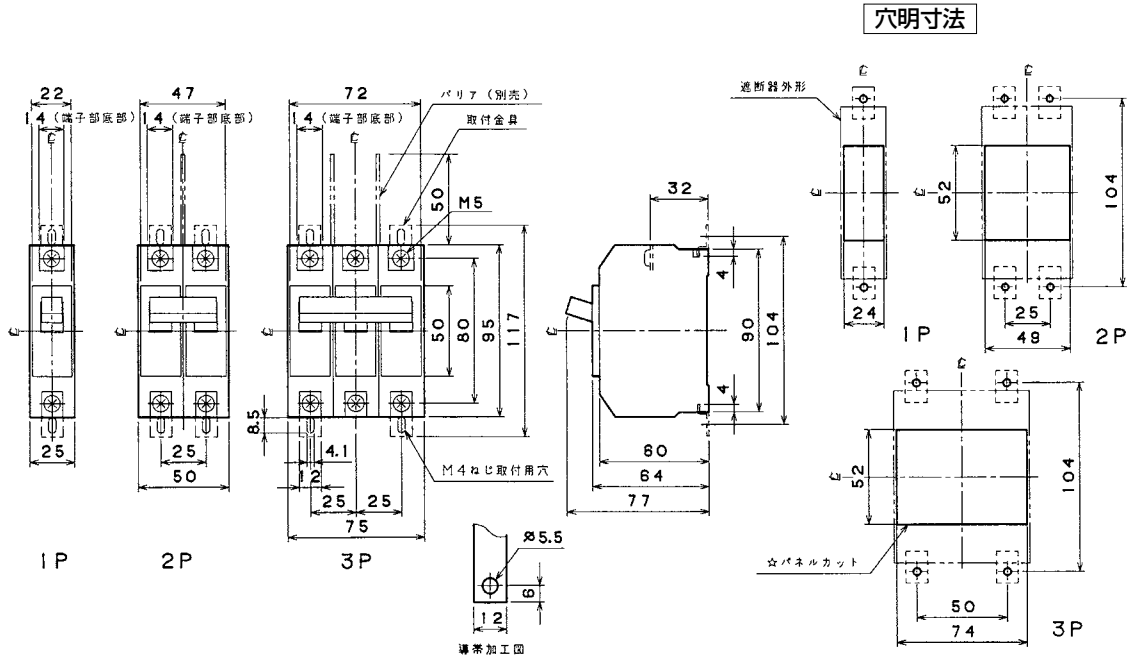

■SE-51E、SE-52E、SE-53E

単位：mm

A

- パールテクト  
ブレーカ
- 安全ブレーカ  
Eシリーズ
- ボックス  
ブレーカ
- 単3中性線  
欠相保護付
- 太陽光発電  
システム用
- 電気温水器用
- ミニイコール  
ブレーカ
- Kシリーズ  
Fシリーズ
- 耐熱形  
Wシリーズ
- 漏電警報付  
無負荷時遮断機能付
- ミニプロテクタ  
スイッチ員鑑番
- 外形寸法図  
動作特性曲線
- 補修用  
生産終了品

■SE-102B、SE-103B

単位：mm