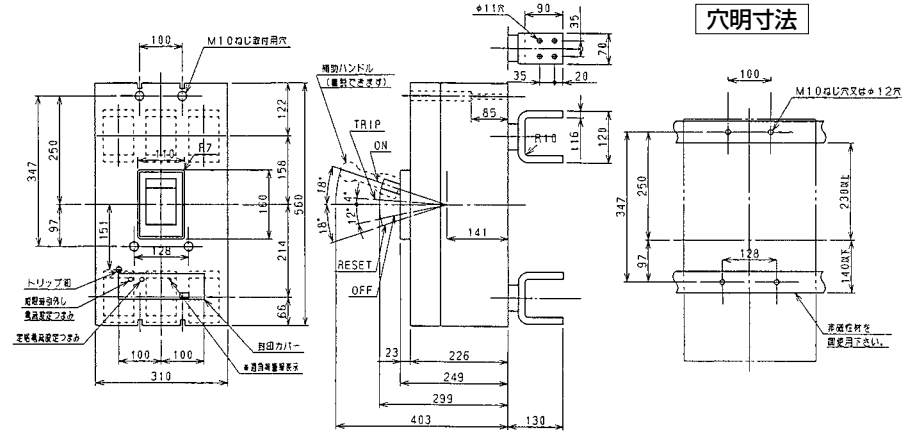

単位：mm

■B-2503F

裏面形(標準仕様)

埋込形(FP)

■BU-53-1J、BU-63-1J

単位：mm

表面形

裏面形(SD)(廃止品)

埋込形(FP)(廃止品)

穴明寸法

A
 パールテクト
 ブレーカ
 Eシリーズ
 安全ブレーカ
 ボックス
 ブレーカ
 単3中性線
 欠相保護付
 太陽光発電
 システム用
 電気温水器用
 ミニ
 コール
 ブレーカ
 Kシリーズ
 Fシリーズ
 Wシリーズ
 耐熱形
 漏電警報付
 無負荷時遮断機能付
 ミニプロテクタ
 スイッチ用張番
 外形寸法図
 動作特性曲線
 補修用
 生産終了品