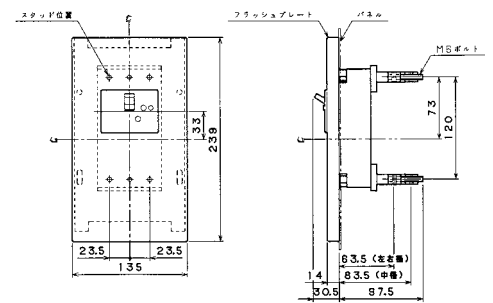

単位：mm

■B-2503F

裏面形(標準仕様)

埋込形(FP)

■BU-53-1J、BU-63-1J

単位：mm

表面形

裏面形(SD)(廃止品)

埋込形(FP)(廃止品)

穴明寸法

A
 パールテクト
 ブレーカ
 Eシリーズ
 安全ブレーカ
 ボックス
 ブレーカ
 単3中性線
 欠相保護付
 太陽光発電
 システム用
 電気温水器用
 ミニ
 コール
 ブレーカ
 Kシリーズ
 Fシリーズ
 Wシリーズ
 耐熱形
 漏電警報付
 無負荷時遮断機能付
 ミニプロテクタ
 スイッチ用張番
 外形寸法図
 動作特性曲線
 補修用
 生産終了品