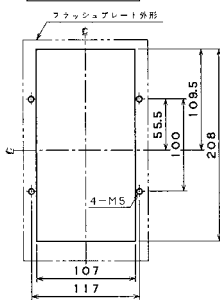

単位：mm

■B-2503F

裏面形(標準仕様)

埋込形(FP)

■BU-53-1J、BU-63-1J

単位：mm

表面形

裏面形(SD)(廃止品)

埋込形(FP)(廃止品)

穴明寸法

A
 パールテクト
 ブレーカ
 Eシリーズ
 安全ブレーカ
 ボックス
 ブレーカ
 単3中性線
 欠相保護付
 太陽光発電
 システム用
 電気温水器用
 ミニ
 コール
 ブレーカ
 Kシリーズ
 Fシリーズ
 Wシリーズ
 耐熱形
 漏電警報付
 無負荷時遮断機能付
 ミニプロテクタ
 スイッチ用張番
 外形寸法図
 動作特性曲線
 補修用
 生産終了品