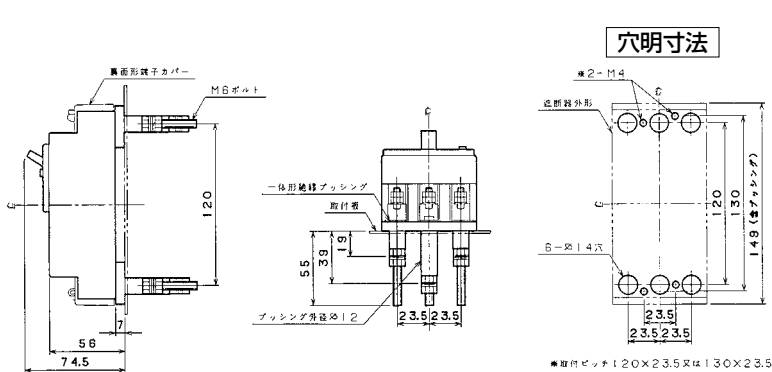

単位：mm

■B-2503F

裏面形(標準仕様)

埋込形(FP)

■BU-53-1J、BU-63-1J

単位：mm

表面形

裏面形(SD)(廃止品)

埋込形(FP)(廃止品)

穴明寸法

A
 パールテクト
 ブレーカ
 Eシリーズ
 安全ブレーカ
 ボックス
 ブレーカ
 単3中性線
 欠相保護付
 太陽光発電
 システム用
 電気温水器用
 ミニ
 コール
 ブレーカ
 Kシリーズ
 Fシリーズ
 Wシリーズ
 耐熱形
 漏電警報付
 無負荷時遮断機能付
 ミニプロテクタ
 スイッチ用張番
 外形寸法図
 動作特性曲線
 補修用
 生産終了品