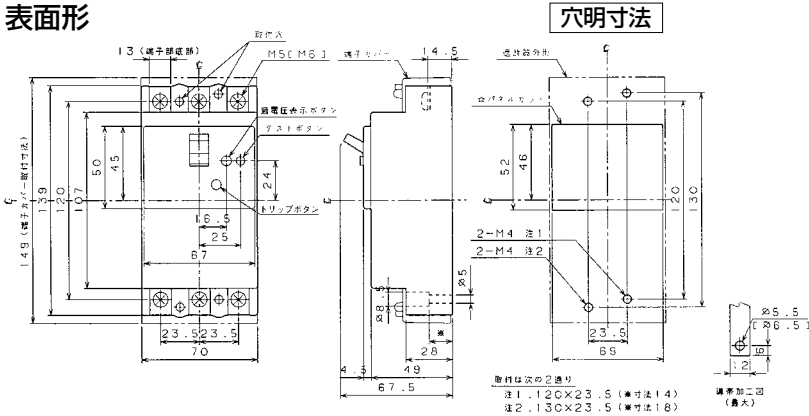

単位：mm

■B-2503F

裏面形(標準仕様)

埋込形(FP)

■BU-53-1J、BU-63-1J

単位：mm

表面形

裏面形(SD)(廃止品)

埋込形(FP)(廃止品)

穴明寸法

A
 パールテクト
 ブレーカ
 Eシリーズ
 安全ブレーカ
 ボックス
 ブレーカ
 単3中性線
 欠相保護付
 太陽光発電
 システム用
 電気温水器用
 ミニ
 コール
 ブレーカ
 Kシリーズ
 Fシリーズ
 Wシリーズ
 耐熱形
 漏電警報付
 無負荷時遮断機能付
 ミニプロテクタ
 スイッチ用張番
 外形寸法図
 動作特性曲線
 補修用
 生産終了品