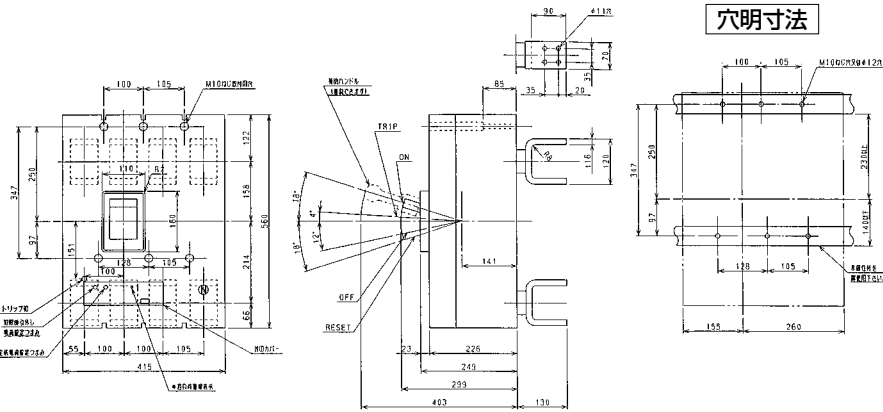

単位：mm

■B-2503F

裏面形(標準仕様)

埋込形(FP)

■BU-53-1J、BU-63-1J

単位：mm

表面形

裏面形(SD)(廃止品)

埋込形(FP)(廃止品)

穴明寸法

A
 パールテクト
 ブレーカ
 Eシリーズ
 安全ブレーカ
 ボックス
 ブレーカ
 単3中性線
 欠相保護付
 太陽光発電
 システム用
 電気温水器用
 ミニ
 コール
 ブレーカ
 Kシリーズ
 Fシリーズ
 Wシリーズ
 耐熱形
 漏電警報付
 無負荷時遮断機能付
 ミニプロテクタ
 スイッチ用張番
 外形寸法図
 動作特性曲線
 補修用
 生産終了品