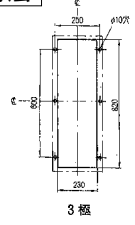

単位：mm

■B-1203GH

表面形

穴明寸法

内部接続図

裏面形(SD)

穴明寸法

表板穴明寸法

埋込形(FP)

穴明寸法

丸形補助ハンドル(同梱)

■B-32EB、B-52EB、B-62EB、B-33MEA、B-33EA、B-53EA、B-63EA

単位：mm

表面形

[]は60A

穴明寸法

埋込形(FP)

穴明寸法

裏面形(SD)

穴明寸法

A
 パールテクト
 ブレیکا
 Eシリーズ
 安全ブレیکا
 ボックス
 ブレیکا
 単3中性線
 欠相保護付
 太陽光発電
 システム用
 電気温水器用
 ミニコール
 ブレیکا
 Fシリーズ
 Kシリーズ
 Wシリーズ
 耐熱形
 漏電警報付
 無負荷時遮断機能付
 ミプロテクタ
 スイッチ見張番
 外形寸法図
 動作特性曲線
 補修用
 生産終了品