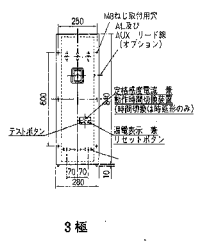

単位：mm

■B-1203GH

表面形

穴明寸法

内部接続図

裏面形(SD)

穴明寸法

表板穴明寸法

埋込形(FP)

穴明寸法

丸形補助ハンドル(同梱)

■B-32EB、B-52EB、B-62EB、B-33MEA、B-33EA、B-53EA、B-63EA

単位：mm

表面形

[]は60A

穴明寸法

埋込形(FP)

穴明寸法

裏面形(SD)

穴明寸法

A
 パールテクト
 ブレیکا
 Eシリーズ
 安全ブレیکا
 ボックス
 ブレیکا
 単3中性線
 欠相保護付
 太陽光発電
 システム用
 電気温水器用
 ミニコール
 ブレیکا
 Fシリーズ
 Kシリーズ
 Wシリーズ
 耐熱形
 漏電警報付
 無負荷時遮断機能付
 ミプロテクタ
 スイッチ見張番
 外形寸法図
 動作特性曲線
 補修用
 生産終了品