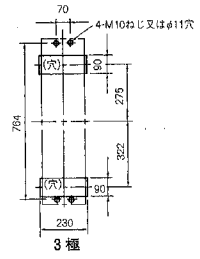

単位：mm

■B-1203GH

表面形

穴明寸法

内部接続図

裏面形(SD)

穴明寸法

表板穴明寸法

埋込形(FP)

穴明寸法

丸形補助ハンドル(同梱)

■B-32EB、B-52EB、B-62EB、B-33MEA、B-33EA、B-53EA、B-63EA

単位：mm

表面形

[]は60A

穴明寸法

埋込形(FP)

穴明寸法

裏面形(SD)

穴明寸法

A
 パールテクト
 ブレیکا
 Eシリーズ
 安全ブレیکا
 ボックス
 ブレیکا
 単3中性線
 欠相保護付
 太陽光発電
 システム用
 電気温水器用
 ミニコール
 ブレیکا
 Fシリーズ
 Kシリーズ
 Wシリーズ
 耐熱形
 漏電警報付
 無負荷時遮断機能付
 ミプロテクタ
 スイッチ見張番
 外形寸法図
 動作特性曲線
 補修用
 生産終了品