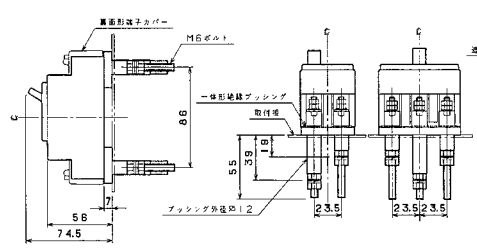

単位：mm

■B-1203GH

表面形

穴明寸法

内部接続図

裏面形(SD)

穴明寸法

表板穴明寸法

埋込形(FP)

穴明寸法

丸形補助ハンドル(同梱)

■B-32EB、B-52EB、B-62EB、B-33MEA、B-33EA、B-53EA、B-63EA

単位：mm

表面形

[]は60A

穴明寸法

埋込形(FP)

穴明寸法

裏面形(SD)

穴明寸法

A
 パールテクト
 ブレیکا
 Eシリーズ
 安全ブレیکا
 ボックス
 ブレیکا
 単3中性線
 欠相保護付
 太陽光発電
 システム用
 電気温水器用
 ミニコール
 ブレیکا
 Fシリーズ
 Kシリーズ
 Wシリーズ
 耐熱形
 漏電警報付
 無負荷時遮断機能付
 ミプロテクタ
 スイッチ見張番
 外形寸法図
 動作特性曲線
 補修用
 生産終了品