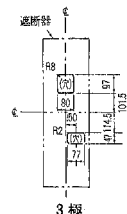

単位：mm

■B-1203GH

表面形

穴明寸法

内部接続図

裏面形(SD)

穴明寸法

表板穴明寸法

埋込形(FP)

穴明寸法

丸形補助ハンドル(同梱)

■B-32EB、B-52EB、B-62EB、B-33MEA、B-33EA、B-53EA、B-63EA

単位：mm

表面形

[]は60A

穴明寸法

埋込形(FP)

穴明寸法

裏面形(SD)

穴明寸法

A
 パールテクト
 ブレیکا
 Eシリーズ
 安全ブレیکا
 ボックス
 ブレیکا
 単3中性線
 欠相保護付
 太陽光発電
 システム用
 電気温水器用
 ミニコール
 ブレیکا
 Fシリーズ
 Kシリーズ
 Wシリーズ
 耐熱形
 漏電警報付
 無負荷時遮断機能付
 ミプロテクタ
 スイッチ見張番
 外形寸法図
 動作特性曲線
 補修用
 生産終了品