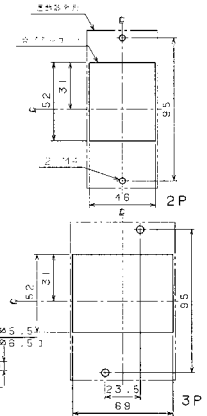

単位：mm

■B-1203GH

表面形

穴明寸法

内部接続図

裏面形(SD)

穴明寸法

表板穴明寸法

埋込形(FP)

穴明寸法

丸形補助ハンドル(同梱)

■B-32EB、B-52EB、B-62EB、B-33MEA、B-33EA、B-53EA、B-63EA

単位：mm

表面形

[]は60A

穴明寸法

埋込形(FP)

穴明寸法

裏面形(SD)

穴明寸法

A
 パールテクト
 ブレیکا
 Eシリーズ
 安全ブレیکا
 ボックス
 ブレیکا
 単3中性線
 欠相保護付
 太陽光発電
 システム用
 電気温水器用
 ミニコール
 ブレیکا
 Fシリーズ
 Kシリーズ
 Wシリーズ
 耐熱形
 漏電警報付
 無負荷時遮断機能付
 ミプロテクタ
 スイッチ見張番
 外形寸法図
 動作特性曲線
 補修用
 生産終了品