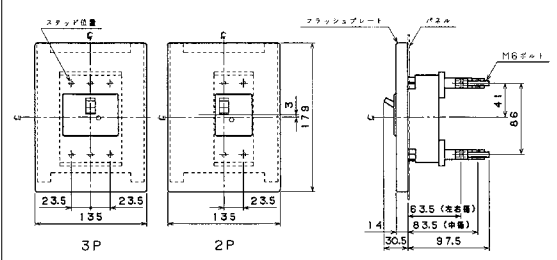

単位：mm

■B-1203GH

表面形

穴明寸法

内部接続図

裏面形(SD)

穴明寸法

表板穴明寸法

埋込形(FP)

穴明寸法

丸形補助ハンドル(同梱)

■B-32EB、B-52EB、B-62EB、B-33MEA、B-33EA、B-53EA、B-63EA

単位：mm

表面形

[]は60A

穴明寸法

埋込形(FP)

穴明寸法

裏面形(SD)

穴明寸法

A
 パールテクト
 ブレیکا
 Eシリーズ
 安全ブレیکا
 ボックス
 ブレیکا
 単3中性線
 欠相保護付
 太陽光発電
 システム用
 電気温水器用
 ミニコール
 ブレیکا
 Fシリーズ
 Kシリーズ
 Wシリーズ
 耐熱形
 漏電警報付
 無負荷時遮断機能付
 ミプロテクタ
 スイッチ見張番
 外形寸法図
 動作特性曲線
 補修用
 生産終了品