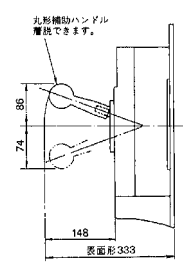

単位：mm

■B-1203GH

表面形

穴明寸法

内部接続図

裏面形(SD)

穴明寸法

表板穴明寸法

埋込形(FP)

穴明寸法

丸形補助ハンドル(同梱)

■B-32EB、B-52EB、B-62EB、B-33MEA、B-33EA、B-53EA、B-63EA

単位：mm

表面形

[]は60A

穴明寸法

埋込形(FP)

穴明寸法

裏面形(SD)

穴明寸法

A
 パールテクト
 ブレیکا
 Eシリーズ
 安全ブレیکا
 ボックス
 ブレیکا
 単3中性線
 欠相保護付
 太陽光発電
 システム用
 電気温水器用
 ミニコール
 ブレیکا
 Fシリーズ
 Kシリーズ
 Wシリーズ
 耐熱形
 漏電警報付
 無負荷時遮断機能付
 ミプロテクタ
 スイッチ見張番
 外形寸法図
 動作特性曲線
 補修用
 生産終了品