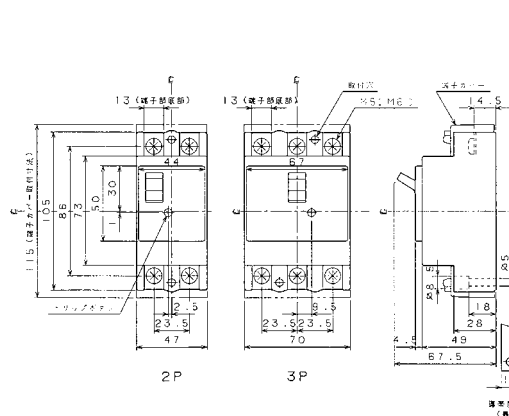

単位：mm

■B-1203GH

表面形

穴明寸法

内部接続図

裏面形(SD)

穴明寸法

表板穴明寸法

埋込形(FP)

穴明寸法

丸形補助ハンドル(同梱)

■B-32EB、B-52EB、B-62EB、B-33MEA、B-33EA、B-53EA、B-63EA

単位：mm

表面形

[]は60A

穴明寸法

埋込形(FP)

穴明寸法

裏面形(SD)

穴明寸法

A
 パールテクト
 ブレیکا
 Eシリーズ
 安全ブレیکا
 ボックス
 ブレیکا
 単3中性線
 欠相保護付
 太陽光発電
 システム用
 電気温水器用
 ミニコール
 ブレیکا
 Fシリーズ
 Kシリーズ
 Wシリーズ
 耐熱形
 漏電警報付
 無負荷時遮断機能付
 ミプロテクタ
 スイッチ見張番
 外形寸法図
 動作特性曲線
 補修用
 生産終了品