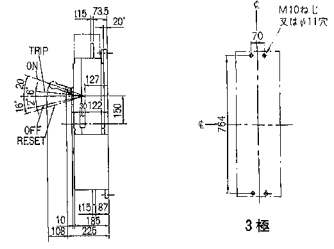

単位：mm

■B-1203GH

表面形

穴明寸法

内部接続図

裏面形(SD)

穴明寸法

表板穴明寸法

埋込形(FP)

穴明寸法

丸形補助ハンドル(同梱)

■B-32EB、B-52EB、B-62EB、B-33MEA、B-33EA、B-53EA、B-63EA

単位：mm

表面形

[]は60A

穴明寸法

埋込形(FP)

穴明寸法

裏面形(SD)

穴明寸法

A
 パールテクト
 ブレیکا
 Eシリーズ
 安全ブレیکا
 ボックス
 ブレیکا
 単3中性線
 欠相保護付
 太陽光発電
 システム用
 電気温水器用
 ミニコール
 ブレیکا
 Fシリーズ
 Kシリーズ
 Wシリーズ
 耐熱形
 漏電警報付
 無負荷時遮断機能付
 ミプロテクタ
 スイッチ見張番
 外形寸法図
 動作特性曲線
 補修用
 生産終了品