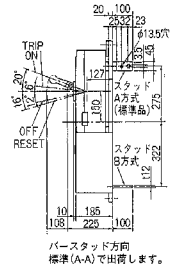

単位：mm

■B-1203GH

表面形

穴明寸法

内部接続図

裏面形(SD)

穴明寸法

表板穴明寸法

埋込形(FP)

穴明寸法

丸形補助ハンドル(同梱)

■B-32EB、B-52EB、B-62EB、B-33MEA、B-33EA、B-53EA、B-63EA

単位：mm

表面形

[]は60A

穴明寸法

埋込形(FP)

穴明寸法

裏面形(SD)

穴明寸法

A
 パールテクト
 ブレیکا
 Eシリーズ
 安全ブレیکا
 ボックス
 ブレیکا
 単3中性線
 欠相保護付
 太陽光発電
 システム用
 電気温水器用
 ミニコール
 ブレیکا
 Fシリーズ
 Kシリーズ
 Wシリーズ
 耐熱形
 漏電警報付
 無負荷時遮断機能付
 ミプロテクタ
 スイッチ見張番
 外形寸法図
 動作特性曲線
 補修用
 生産終了品