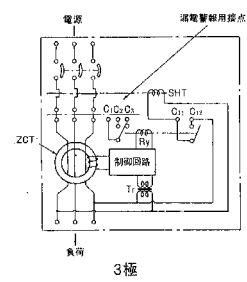

単位：mm

■B-1203GH

表面形

穴明寸法

内部接続図

裏面形(SD)

穴明寸法

表板穴明寸法

埋込形(FP)

穴明寸法

丸形補助ハンドル(同梱)

■B-32EB、B-52EB、B-62EB、B-33MEA、B-33EA、B-53EA、B-63EA

単位：mm

表面形

[]は60A

穴明寸法

埋込形(FP)

穴明寸法

裏面形(SD)

穴明寸法

A
 パールテクト
 ブレیکا
 Eシリーズ
 安全ブレیکا
 ボックス
 ブレیکا
 単3中性線
 欠相保護付
 太陽光発電
 システム用
 電気温水器用
 ミニコール
 ブレیکا
 Fシリーズ
 Kシリーズ
 Wシリーズ
 耐熱形
 漏電警報付
 無負荷時遮断機能付
 ミプロテクタ
 スイッチ見張番
 外形寸法図
 動作特性曲線
 補修用
 生産終了品