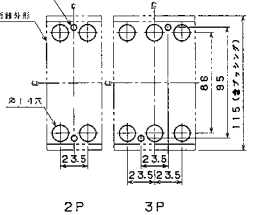

単位：mm

■B-1203GH

表面形

穴明寸法

内部接続図

裏面形(SD)

穴明寸法

表板穴明寸法

埋込形(FP)

穴明寸法

丸形補助ハンドル(同梱)

■B-32EB、B-52EB、B-62EB、B-33MEA、B-33EA、B-53EA、B-63EA

単位：mm

表面形

[]は60A

穴明寸法

埋込形(FP)

穴明寸法

裏面形(SD)

穴明寸法

A
 パールテクト
 ブレیکا
 Eシリーズ
 安全ブレیکا
 ボックス
 ブレیکا
 単3中性線
 欠相保護付
 太陽光発電
 システム用
 電気温水器用
 ミニコール
 ブレیکا
 Fシリーズ
 Kシリーズ
 Wシリーズ
 耐熱形
 漏電警報付
 無負荷時遮断機能付
 ミプロテクタ
 スイッチ見張番
 外形寸法図
 動作特性曲線
 補修用
 生産終了品