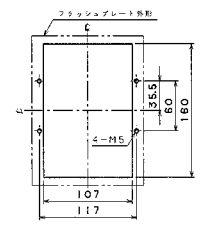

単位：mm

■B-1203GH

表面形

穴明寸法

内部接続図

裏面形(SD)

穴明寸法

表板穴明寸法

埋込形(FP)

穴明寸法

丸形補助ハンドル(同梱)

■B-32EB、B-52EB、B-62EB、B-33MEA、B-33EA、B-53EA、B-63EA

単位：mm

表面形

[]は60A

穴明寸法

埋込形(FP)

穴明寸法

裏面形(SD)

穴明寸法

A
 パールテクト
 ブレیکا
 Eシリーズ
 安全ブレیکا
 ボックス
 ブレیکا
 単3中性線
 欠相保護付
 太陽光発電
 システム用
 電気温水器用
 ミニコール
 ブレیکا
 Fシリーズ
 Kシリーズ
 Wシリーズ
 耐熱形
 漏電警報付
 無負荷時遮断機能付
 ミプロテクタ
 スイッチ見張番
 外形寸法図
 動作特性曲線
 補修用
 生産終了品