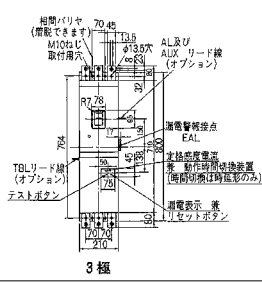

単位：mm

■B-1203GH

表面形

穴明寸法

内部接続図

裏面形(SD)

穴明寸法

表板穴明寸法

埋込形(FP)

穴明寸法

丸形補助ハンドル(同梱)

■B-32EB、B-52EB、B-62EB、B-33MEA、B-33EA、B-53EA、B-63EA

単位：mm

表面形

[]は60A

穴明寸法

埋込形(FP)

穴明寸法

裏面形(SD)

穴明寸法

A
 パールテクト
 ブレیکا
 Eシリーズ
 安全ブレیکا
 ボックス
 ブレیکا
 単3中性線
 欠相保護付
 太陽光発電
 システム用
 電気温水器用
 ミニコール
 ブレیکا
 Fシリーズ
 Kシリーズ
 Wシリーズ
 耐熱形
 漏電警報付
 無負荷時遮断機能付
 ミプロテクタ
 スイッチ見張番
 外形寸法図
 動作特性曲線
 補修用
 生産終了品