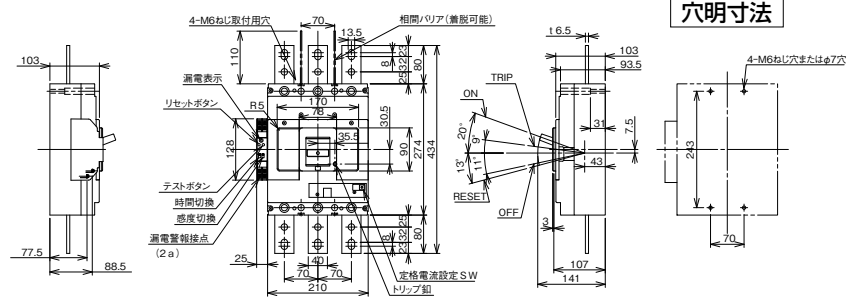

■B-603G

表面形

裏面形(SD)

埋込形(FP)

単位: mm

内部接続図

■B-603GH

表面形

裏面形(SD)

埋込形(FP)

単位: mm

内部接続図

- パールテクト ブレーカ
- 安全シリーズ Eシ리즈
- ボックス ブレーカ
- 単3中性線欠相保護付
- 太陽光発電システム用
- 電気温水器用
- ミニニコル ブレーカ
- F K シリーズ
- W シリーズ 耐熱形
- 漏電警報付 無負荷時遮断機能付
- ミプロテクタ スイッチ見張番
- 外形寸法図 動作特性曲線
- 補修用品 生産終了品