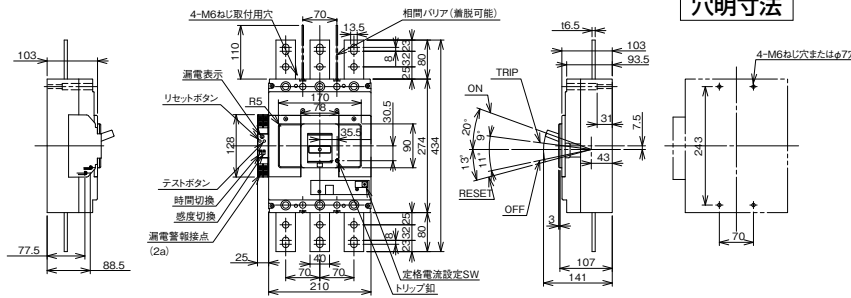

■B-603G

表面形

裏面形(SD)

埋込形(FP)

単位: mm

内部接続図

■B-603GH

表面形

裏面形(SD)

埋込形(FP)

単位: mm

内部接続図

- パールテクト ブレーカ
- 安全シリーズ Eシ리즈
- ボックス ブレーカ
- 単3中性線欠相保護付
- 太陽光発電システム用
- 電気温水器用
- ミニニコル ブレーカ
- F K シリーズ
- W シリーズ 耐熱形
- 漏電警報付 無負荷時遮断機能付
- ミプロテクタ スイッチ見張番
- 外形寸法図 動作特性曲線
- 補修用品 生産終了品