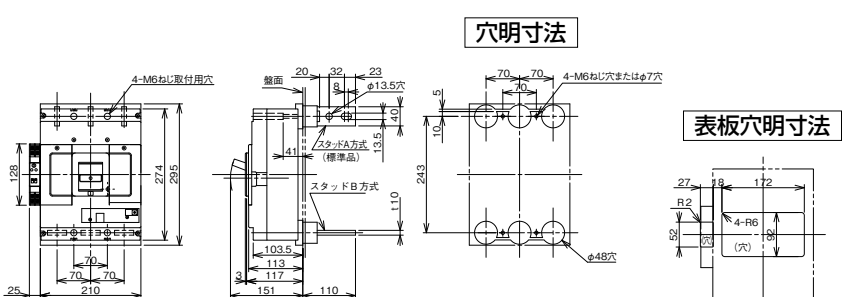

■B-603G

表面形

裏面形(SD)

埋込形(FP)

単位: mm

内部接続図

■B-603GH

表面形

裏面形(SD)

埋込形(FP)

単位: mm

内部接続図

- パールテクト ブレーカ
- 安全シリーズ Eシ리즈
- ボックス ブレーカ
- 単3中性線欠相保護付
- 太陽光発電システム用
- 電気温水器用
- ミニニコル ブレーカ
- F K シリーズ
- W シリーズ 耐熱形
- 漏電警報付 無負荷時遮断機能付
- ミプロテクタ スイッチ見張番
- 外形寸法図 動作特性曲線
- 補修用品 生産終了品