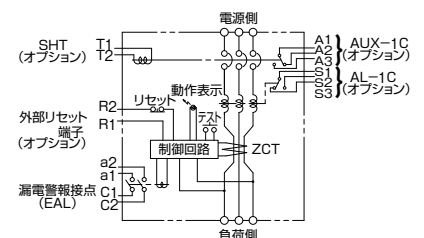

■B-603G

表面形

裏面形(SD)

埋込形(FP)

単位: mm

内部接続図

■B-603GH

表面形

裏面形(SD)

埋込形(FP)

単位: mm

内部接続図

- パールテクト ブレーカ
- 安全シリーズ Eシ리즈
- ボックス ブレーカ
- 単3中性線欠相保護付
- 太陽光発電システム用
- 電気温水器用
- ミニニコル ブレーカ
- F K シリーズ
- W シリーズ 耐熱形
- 漏電警報付 無負荷時遮断機能付
- ミプロテクタ スイッチ見張番
- 外形寸法図 動作特性曲線
- 補修用品 生産終了品