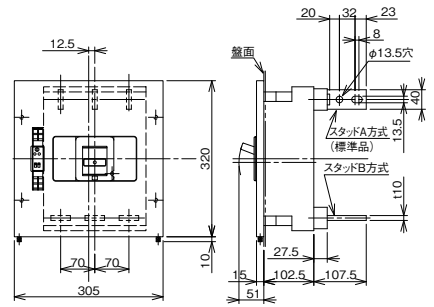

■B-603G

表面形

裏面形(SD)

埋込形(FP)

単位: mm

内部接続図

■B-603GH

表面形

裏面形(SD)

埋込形(FP)

単位: mm

内部接続図

- パールテクト ブレーカ
- 安全シリーズ Eシ리즈
- ボックス ブレーカ
- 単3中性線欠相保護付
- 太陽光発電システム用
- 電気温水器用
- ミニニコル ブレーカ
- F K シリーズ
- W シリーズ 耐熱形
- 漏電警報付 無負荷時遮断機能付
- ミプロテクタ スイッチ見張番
- 外形寸法図 動作特性曲線
- 補修用品 生産終了品