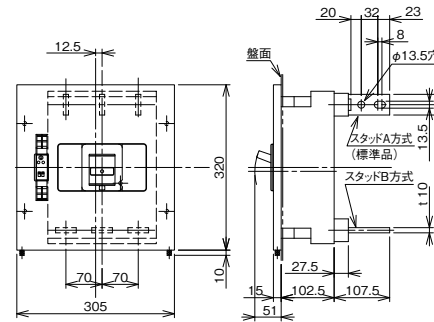

■B-603G

表面形

裏面形(SD)

埋込形(FP)

単位: mm

内部接続図

■B-603GH

表面形

裏面形(SD)

埋込形(FP)

単位: mm

内部接続図

- パールテクト ブレーカ
- 安全シリーズ Eシ리즈
- ボックス ブレーカ
- 単3中性線欠相保護付
- 太陽光発電システム用
- 電気温水器用
- ミニニコル ブレーカ
- F K シリーズ
- W シリーズ 耐熱形
- 漏電警報付 無負荷時遮断機能付
- ミプロテクタ スイッチ見張番
- 外形寸法図 動作特性曲線
- 補修用品 生産終了品