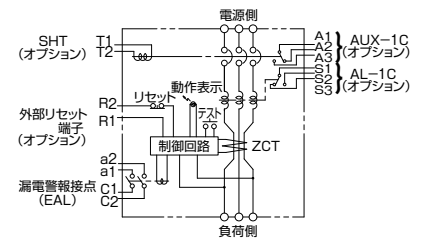

■B-603G

表面形

裏面形(SD)

埋込形(FP)

単位: mm

内部接続図

■B-603GH

表面形

裏面形(SD)

埋込形(FP)

単位: mm

内部接続図

- パールテクト ブレーカ
- 安全シリーズ Eシ리즈
- ボックス ブレーカ
- 単3中性線欠相保護付
- 太陽光発電システム用
- 電気温水器用
- ミニニコル ブレーカ
- F K シリーズ
- W シリーズ 耐熱形
- 漏電警報付 無負荷時遮断機能付
- ミプロテクタ スイッチ見張番
- 外形寸法図 動作特性曲線
- 補修用品 生産終了品