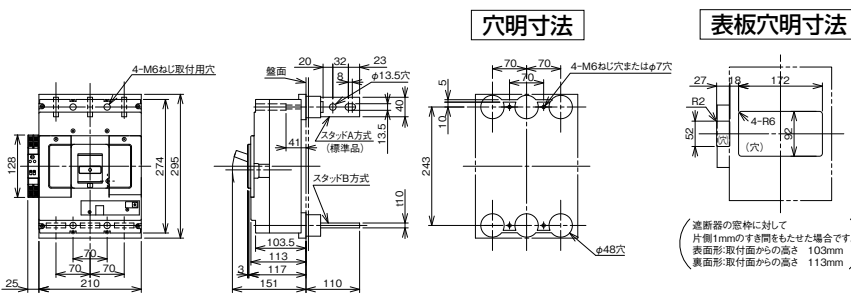

■B-603G

表面形

裏面形(SD)

埋込形(FP)

単位: mm

内部接続図

■B-603GH

表面形

裏面形(SD)

埋込形(FP)

単位: mm

内部接続図

- パールテクト ブレーカ
- 安全シリーズ Eシ리즈
- ボックス ブレーカ
- 単3中性線欠相保護付
- 太陽光発電システム用
- 電気温水器用
- ミニニコル ブレーカ
- F K シリーズ
- W シリーズ 耐熱形
- 漏電警報付 無負荷時遮断機能付
- ミプロテクタ スイッチ見張番
- 外形寸法図 動作特性曲線
- 補修用品 生産終了品