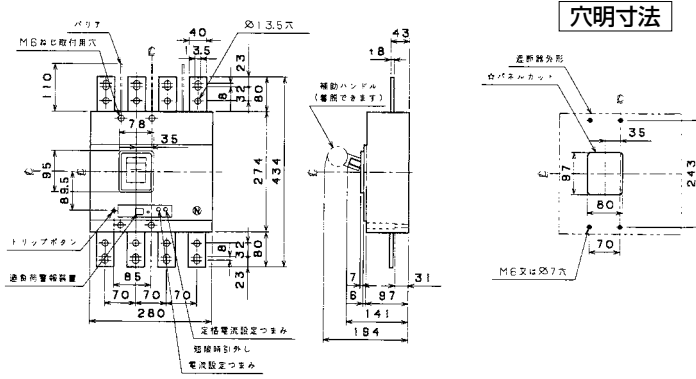

生産終了品 外形寸法図

■B-804WA

単位：mm

表面形

埋込形(FP)

裏面形(SD)

可調整部 (過負荷警報表示灯、定格電流設定つまみ等) が露出する穴付きも御要求により製作します。

■B-1003W

単位：mm

表面形

埋込形(FP)

裏面形(SD)

可調整部 (過負荷警報表示灯、定格電流設定つまみ等) が露出する穴付きも御要求により製作します。

パールテクト
ブレーカ
安全ブレーカ
Eシリーズ
ボックス
ブレーカ
単3中性線
欠相保護付
太陽光発電
システム用
電気温水器用
ミニコイル
ブレーカ
Kシリーズ
Fシリーズ
耐熱形
Wシリーズ
漏電警報付
無負荷時遮断機能付
ミニプロテクタ
スイッチ員鑑番
外形寸法図
動作特性曲線
補修用
生産終了品