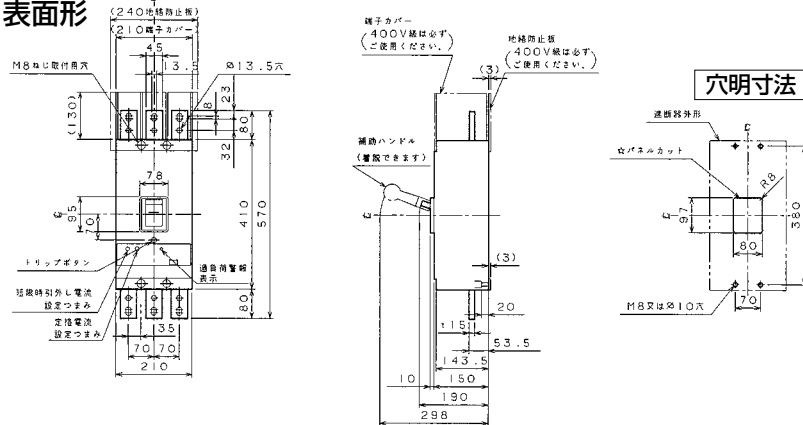

生産終了品 外形寸法図

■B-804WA

単位：mm

表面形

埋込形(FP)

裏面形(SD)

可調整部 (過負荷警報表示灯、定格電流設定つまみ等) が露出する穴付きも御要求により製作します。

■B-1003W

単位：mm

表面形

埋込形(FP)

裏面形(SD)

可調整部 (過負荷警報表示灯、定格電流設定つまみ等) が露出する穴付きも御要求により製作します。

パールテクト
ブレーカ
安全ブレーカ
Eシリーズ
ボックス
ブレーカ
単3中性線
欠相保護付
太陽光発電
システム用
電気温水器用
ミニコイル
ブレーカ
Kシリーズ
Fシリーズ
耐熱形
Wシリーズ
漏電警報付
無負荷時遮断機能付
ミニプロテクタ
スイッチ員鑑番
外形寸法図
動作特性曲線
補修用
生産終了品