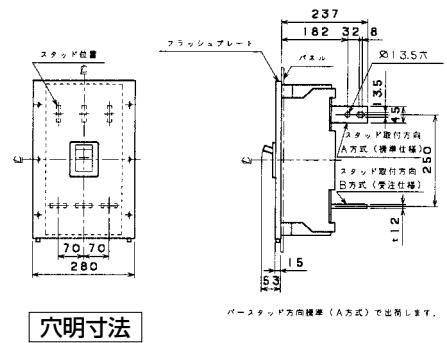

生産終了品 外形寸法図

■B-804WA

単位：mm

表面形

埋込形(FP)

裏面形(SD)

可調整部 (過負荷警報表示灯、定格電流設定つまみ等) が露出する穴付きも御要求により製作します。

■B-1003W

単位：mm

表面形

埋込形(FP)

裏面形(SD)

可調整部 (過負荷警報表示灯、定格電流設定つまみ等) が露出する穴付きも御要求により製作します。

パールテクト
ブレーカ
安全ブレーカ
Eシリーズ
ボックス
ブレーカ
単3中性線
欠相保護付
太陽光発電
システム用
電気温水器用
ミニコイル
ブレーカ
Kシリーズ
Fシリーズ
耐熱形
Wシリーズ
漏電警報付
無負荷時遮断機能付
ミニプロテクタ
スイッチ員鑑番
外形寸法図
動作特性曲線
補修用
生産終了品