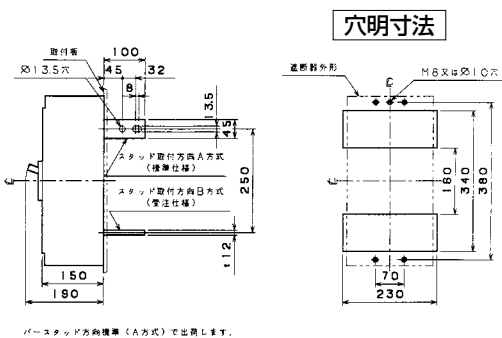

生産終了品 外形寸法図

■B-804WA

単位：mm

表面形

埋込形(FP)

裏面形(SD)

可調整部 (過負荷警報表示灯、定格電流設定つまみ等) が露出する穴付きも御要求により製作します。

■B-1003W

単位：mm

表面形

埋込形(FP)

裏面形(SD)

可調整部 (過負荷警報表示灯、定格電流設定つまみ等) が露出する穴付きも御要求により製作します。

パールテクト
ブレーカ
安全ブレーカ
Eシリーズ
ボックス
ブレーカ
単3中性線
欠相保護付
太陽光発電
システム用
電気温水器用
ミニコイル
ブレーカ
Kシリーズ
Fシリーズ
耐熱形
Wシリーズ
漏電警報付
無負荷時遮断機能付
ミニプロテクタ
スイッチ員鑑番
外形寸法図
動作特性曲線
補修用
生産終了品