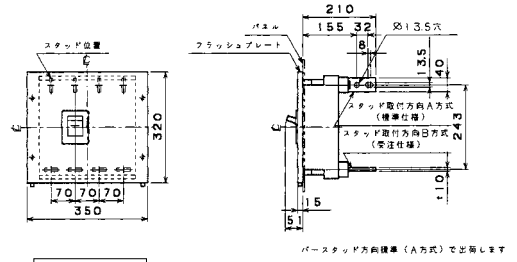

生産終了品 外形寸法図

■B-804WA

単位：mm

表面形

埋込形(FP)

裏面形(SD)

可調整部 (過負荷警報表示灯、定格電流設定つまみ等) が露出する穴付きも御要求により製作します。

■B-1003W

単位：mm

表面形

埋込形(FP)

裏面形(SD)

可調整部 (過負荷警報表示灯、定格電流設定つまみ等) が露出する穴付きも御要求により製作します。

パールテクト
ブレーカ
安全ブレーカ
Eシリーズ
ボックス
ブレーカ
単3中性線
欠相保護付
太陽光発電
システム用
電気温水器用
ミニコイル
ブレーカ
Kシリーズ
Fシリーズ
耐熱形
Wシリーズ
漏電警報付
無負荷時遮断機能付
ミニプロテクタ
スイッチ員鑑番
外形寸法図
動作特性曲線
補修用
生産終了品