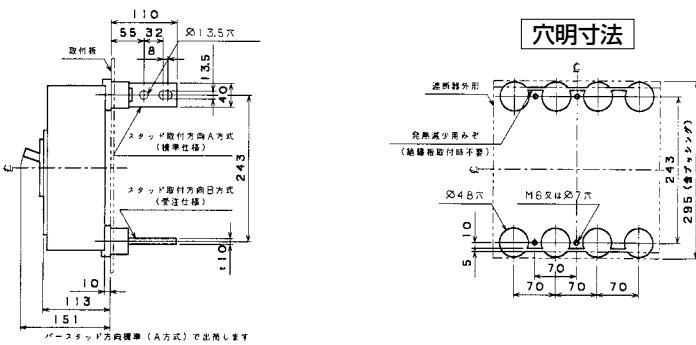

生産終了品 外形寸法図

■B-804WA

単位：mm

表面形

埋込形(FP)

裏面形(SD)

可調整部 (過負荷警報表示灯、定格電流設定つまみ等) が露出する穴付きも御要求により製作します。

■B-1003W

単位：mm

表面形

埋込形(FP)

裏面形(SD)

可調整部 (過負荷警報表示灯、定格電流設定つまみ等) が露出する穴付きも御要求により製作します。

パールテクト
ブレーカ
安全ブレーカ
Eシリーズ
ボックス
ブレーカ
単3中性線
欠相保護付
太陽光発電
システム用
電気温水器用
ミニコイル
ブレーカ
Kシリーズ
Fシリーズ
耐熱形
Wシリーズ
漏電警報付
無負荷時遮断機能付
ミニプロテクタ
スイッチ員鑑番
外形寸法図
動作特性曲線
補修用
生産終了品