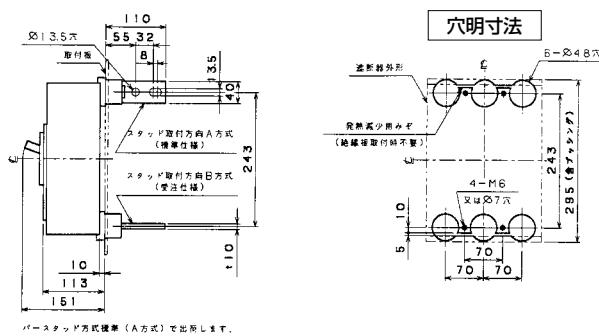

単位：mm

■B-603W

表面形

埋込形(FP)

裏面形(SD)

穴明寸法

可調整部 (過負荷警報表示灯、定格電流設定つまみ等) が露出する穴付きも御要求により製作します。

■B-803WA

表面形

埋込形(FP)

裏面形(SD)

穴明寸法

可調整部 (過負荷警報表示灯、定格電流設定つまみ等) が露出する穴付きも御要求により製作します。

A

パールテック  
ブリーカ

安全ブリーカ  
Eシリーズ

ミiproテック  
スイッチ見張番

外形寸法図  
動作特性曲線

補修用  
生産終了品