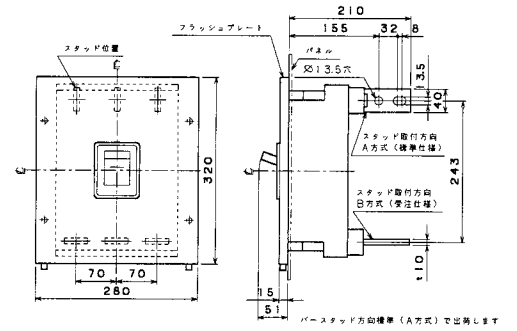

単位：mm

■B-603W

表面形

埋込形(FP)

裏面形(SD)

穴明寸法

可調整部 (過負荷警報表示灯、定格電流設定つまみ等) が露出する穴付きも御要求により製作します。

■B-803WA

表面形

埋込形(FP)

裏面形(SD)

穴明寸法

可調整部 (過負荷警報表示灯、定格電流設定つまみ等) が露出する穴付きも御要求により製作します。

A

パールテック  
ブリーカ

安全ブリーカ  
Eシリーズ

ミiproテック  
スイッチ見張番

外形寸法図  
動作特性曲線

補修用  
生産終了品