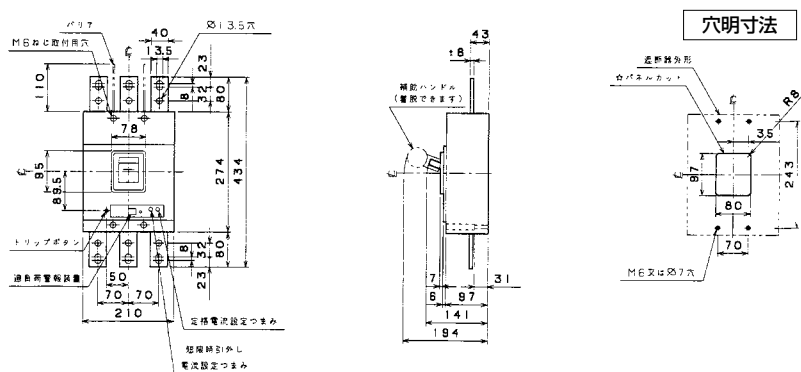

単位：mm

■B-603W

表面形

埋込形(FP)

裏面形(SD)

穴明寸法

可調整部 (過負荷警報表示灯、定格電流設定つまみ等) が露出する穴付きも御要求により製作します。

■B-803WA

表面形

埋込形(FP)

裏面形(SD)

穴明寸法

可調整部 (過負荷警報表示灯、定格電流設定つまみ等) が露出する穴付きも御要求により製作します。

A

パールテック  
ブリーカ

安全ブリーカ  
Eシリーズ

ミiproテック  
スイッチ見張番

外形寸法図  
動作特性曲線

補修用  
生産終了品