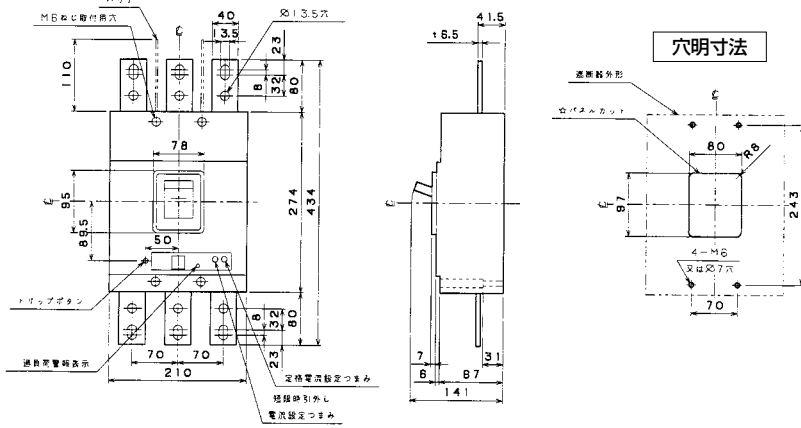

単位：mm

■B-603W

表面形

埋込形(FP)

裏面形(SD)

穴明寸法

可調整部 (過負荷警報表示灯、定格電流設定つまみ等) が露出する穴付きも御要求により製作します。

■B-803WA

表面形

埋込形(FP)

裏面形(SD)

穴明寸法

可調整部 (過負荷警報表示灯、定格電流設定つまみ等) が露出する穴付きも御要求により製作します。

A

パールテック  
ブリーカ

安全ブリーカ  
Eシリーズ