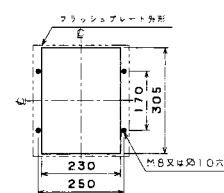

単位：mm

■B-603W

表面形

埋込形(FP)

裏面形(SD)

穴明寸法

可調整部 (過負荷警報表示灯、定格電流設定つまみ等) が露出する穴付きも御要求により製作します。

■B-803WA

表面形

埋込形(FP)

裏面形(SD)

穴明寸法

可調整部 (過負荷警報表示灯、定格電流設定つまみ等) が露出する穴付きも御要求により製作します。

A

パールテック  
ブリーカ

安全ブリーカ  
Eシリーズ