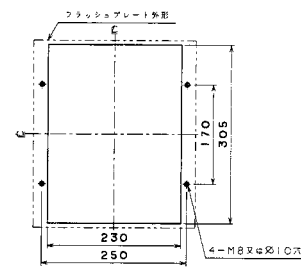

単位：mm

■B-603W

表面形

埋込形(FP)

裏面形(SD)

穴明寸法

可調整部 (過負荷警報表示灯、定格電流設定つまみ等) が露出する穴付きも御要求により製作します。

■B-803WA

表面形

埋込形(FP)

裏面形(SD)

穴明寸法

可調整部 (過負荷警報表示灯、定格電流設定つまみ等) が露出する穴付きも御要求により製作します。

A

パールテック  
ブリーカ

安全ブリーカ  
Eシリーズ