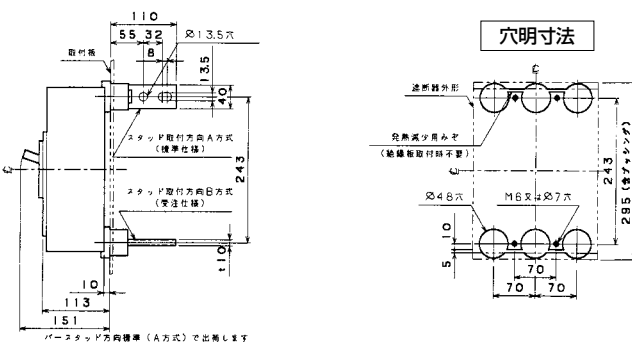

単位：mm

■B-603W

表面形

埋込形(FP)

裏面形(SD)

穴明寸法

可調整部 (過負荷警報表示灯、定格電流設定つまみ等) が露出する穴付きも御要求により製作します。

■B-803WA

表面形

埋込形(FP)

裏面形(SD)

穴明寸法

可調整部 (過負荷警報表示灯、定格電流設定つまみ等) が露出する穴付きも御要求により製作します。

A

パールテック  
ブリーカ

安全ブリーカ  
Eシリーズ

ミiproテック  
スイッチ見張番

外形寸法図  
動作特性曲線

補修用  
生産終了品