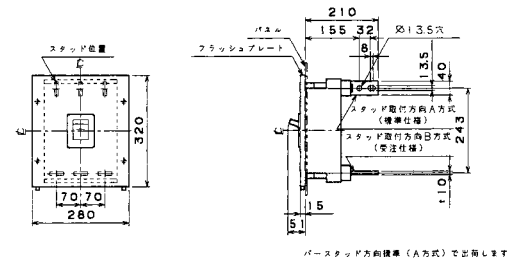

単位：mm

■B-603W

表面形

埋込形(FP)

裏面形(SD)

穴明寸法

可調整部 (過負荷警報表示灯、定格電流設定つまみ等) が露出する穴付きも御要求により製作します。

■B-803WA

表面形

埋込形(FP)

裏面形(SD)

穴明寸法

可調整部 (過負荷警報表示灯、定格電流設定つまみ等) が露出する穴付きも御要求により製作します。

A

パールテック  
ブリーカ

安全ブリーカ  
Eシリーズ