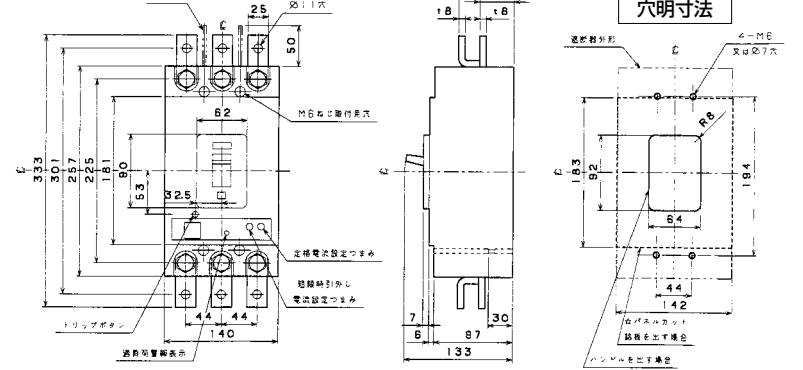

生産終了品 外形寸法図

■B-223W

単位：mm

表面形

埋込形(FP)

裏面形(SD)

可調整部 (過負荷警報表示灯、定格電流設定つまみ等) が露出する穴付きも御要求により製作します。

■B-403W

単位：mm

表面形

埋込形(FP)

裏面形(SD)

可調整部 (過負荷警報表示灯、定格電流設定つまみ等) が露出する穴付きも御要求により製作します。

A-130

パールテクト
ブレイカ
安全ブレイカ
Eシリーズ
ボックス
ブレイカ
単3中性線
欠相保護付
太陽光発電
システム用
電気温水器用
ミニ
ブレイカ
Kシリーズ
Fシリーズ
Wシリーズ
耐熱形
漏電警報付
無負荷時遮断機能付
外形寸法図
動作特性曲線
補修用
生産終了品