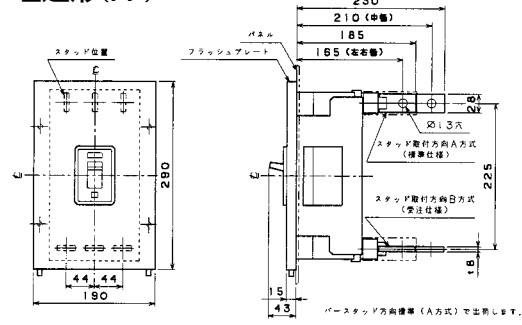

生産終了品 外形寸法図

■B-223W

単位：mm

表面形

埋込形(FP)

裏面形(SD)

可調整部 (過負荷警報表示灯、定格電流設定つまみ等) が露出する穴付きも御要求により製作します。

■B-403W

単位：mm

表面形

埋込形(FP)

裏面形(SD)

可調整部 (過負荷警報表示灯、定格電流設定つまみ等) が露出する穴付きも御要求により製作します。

A-130

パールテクト
ブレイカ
安全ブレイカ
Eシリーズ
ボックス
ブレイカ
単3中性線
欠相保護付
太陽光発電
システム用
電気温水器用
ミニ
ブレイカ
Kシリーズ
Fシリーズ
Wシリーズ
耐熱形
漏電警報付
無負荷時遮断機能付
外形寸法図
動作特性曲線
補修用
生産終了品