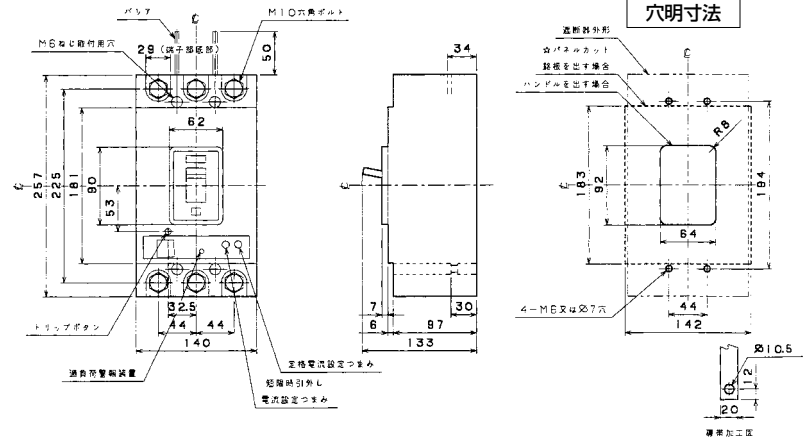

生産終了品 外形寸法図

■B-223W

単位：mm

表面形

埋込形(FP)

裏面形(SD)

可調整部 (過負荷警報表示灯、定格電流設定つまみ等) が露出する穴付きも御要求により製作します。

■B-403W

単位：mm

表面形

埋込形(FP)

裏面形(SD)

可調整部 (過負荷警報表示灯、定格電流設定つまみ等) が露出する穴付きも御要求により製作します。

A-130

パールテクト
ブレイカ
安全ブレイカ
Eシリーズ
ボックス
ブレイカ
単3中性線
欠相保護付
太陽光発電
システム用
電気温水器用
ミニ
ブレイカ
Kシリーズ
Fシリーズ
Wシリーズ
耐熱形
漏電警報付
無負荷時遮断機能付
外形寸法図
動作特性曲線
補修用
生産終了品