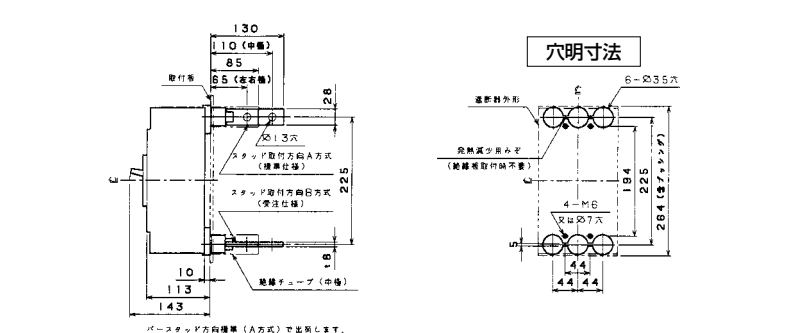

生産終了品 外形寸法図

■B-223W

単位：mm

表面形

埋込形(FP)

裏面形(SD)

可調整部 (過負荷警報表示灯、定格電流設定つまみ等) が露出する穴付きも御要求により製作します。

■B-403W

単位：mm

表面形

埋込形(FP)

裏面形(SD)

可調整部 (過負荷警報表示灯、定格電流設定つまみ等) が露出する穴付きも御要求により製作します。

A-130

パールテクト
ブレイカ
安全ブレイカ
Eシリーズ
ボックス
ブレイカ
単3中性線
欠相保護付
太陽光発電
システム用
電気温水器用
ミニ
ブレイカ
Kシリーズ
Fシリーズ
Wシリーズ
耐熱形
漏電警報付
無負荷時遮断機能付
外形寸法図
動作特性曲線
補修用
生産終了品