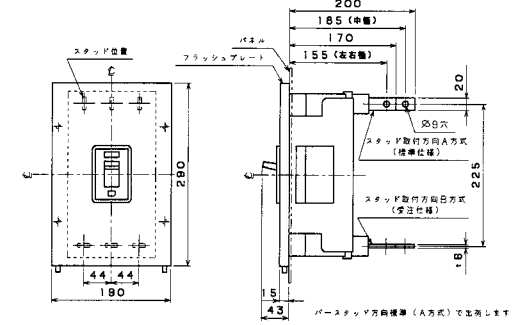

生産終了品 外形寸法図

■B-223W

単位：mm

表面形

埋込形(FP)

裏面形(SD)

可調整部 (過負荷警報表示灯、定格電流設定つまみ等) が露出する穴付きも御要求により製作します。

■B-403W

単位：mm

表面形

埋込形(FP)

裏面形(SD)

可調整部 (過負荷警報表示灯、定格電流設定つまみ等) が露出する穴付きも御要求により製作します。

A-130

パールテクト
ブレイカ
安全ブレイカ
Eシリーズ
ボックス
ブレイカ
単3中性線
欠相保護付
太陽光発電
システム用
電気温水器用
ミニ
ブレイカ
Kシリーズ
Fシリーズ
Wシリーズ
耐熱形
漏電警報付
無負荷時遮断機能付
外形寸法図
動作特性曲線
補修用
生産終了品