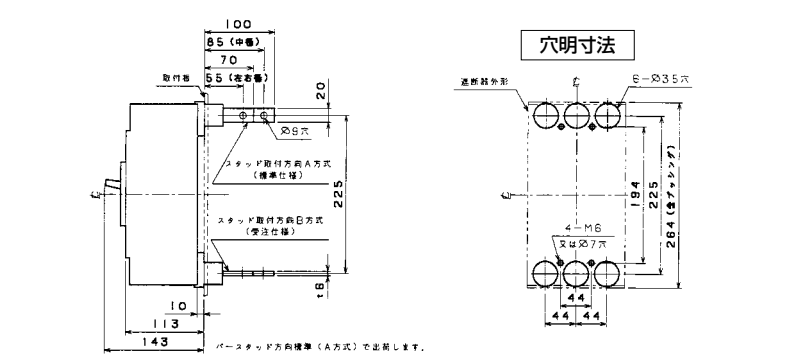

生産終了品 外形寸法図

■B-223W

単位：mm

表面形

埋込形(FP)

裏面形(SD)

可調整部 (過負荷警報表示灯、定格電流設定つまみ等) が露出する穴付きも御要求により製作します。

■B-403W

単位：mm

表面形

埋込形(FP)

裏面形(SD)

可調整部 (過負荷警報表示灯、定格電流設定つまみ等) が露出する穴付きも御要求により製作します。

A-130

パールテクト
ブレイカ
安全ブレイカ
Eシリーズ
ボックス
ブレイカ
単3中性線
欠相保護付
太陽光発電
システム用
電気温水器用
ミニ
ブレイカ
Kシリーズ
Fシリーズ
Wシリーズ
耐熱形
漏電警報付
無負荷時遮断機能付
外形寸法図
動作特性曲線
補修用
生産終了品