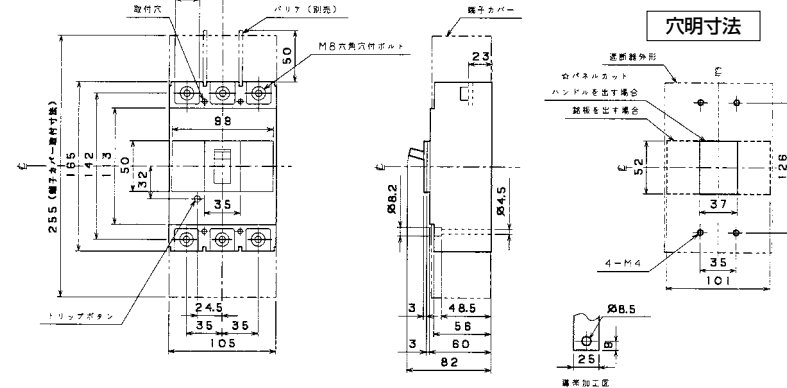

## 裏面形(SD)

## 穴明寸法

■B-222E、B-223E、B-252E、B-253E (2Pは3Pの中極導体を除いたものです。)

単位：mm

## 表面形