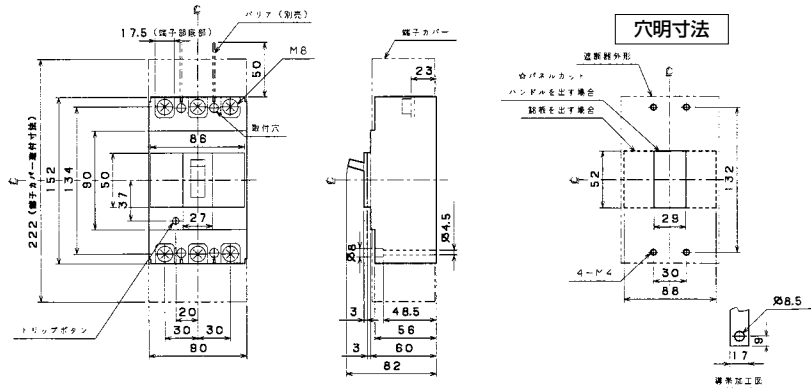

# 生産終了品 外形寸法図

■B-122E、B-123E、B-152E、B-153E (2Pは3Pの中極導体を除いたものです。)

単位：mm

## 表面形

## 裏面形(SD)