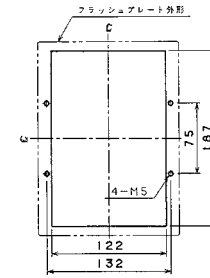

# 生産終了品 外形寸法図

■B-122E、B-123E、B-152E、B-153E (2Pは3Pの中極導体を除いたものです。)

単位：mm

## 表面形

## 裏面形(SD)

## 穴明寸法

■B-222E、B-223E、B-252E、B-253E (2Pは3Pの中極導体を除いたものです。)

単位：mm