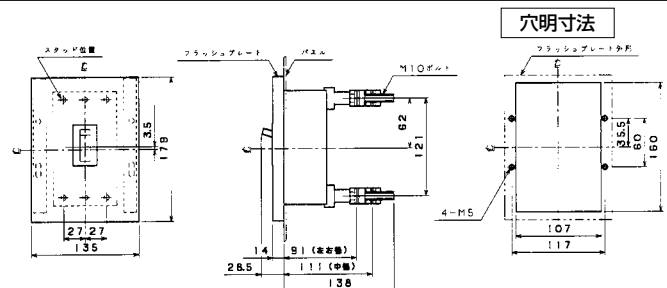

■B-33E、B-52E、B-53E、B-62E、B-63E(2Pは3Pの中極導体を除いたものです。)

単位: mm

表面形  
( )は60A

裏面形(SD)

埋込形(FP)

■B-102E、B-103E(2Pは3Pの中極導体を除いたものです。)

単位: mm

表面形

裏面形(SD)

埋込形(FP)

A

パルテック  
ブレーカ

安全ブレーカ  
Eシリーズ

ボックス  
ブレーカ

単3中性線  
欠相保護付

太陽光発電  
システム用