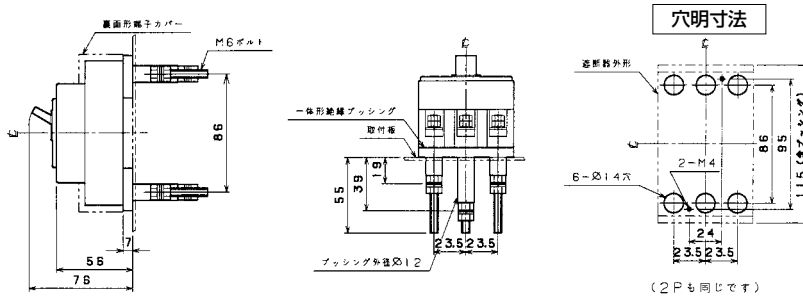

■B-33E、B-52E、B-53E、B-62E、B-63E(2Pは3Pの中極導体を除いたものです。)

単位: mm

表面形  
( )は60A

裏面形(SD)

埋込形(FP)

■B-102E、B-103E(2Pは3Pの中極導体を除いたものです。)

単位: mm

表面形

裏面形(SD)

埋込形(FP)

A

パルテック  
ブレーカ

安全ブレーカ  
Eシリーズ

ボックス  
ブレーカ

単3中性線  
欠相保護付

太陽光発電  
システム用