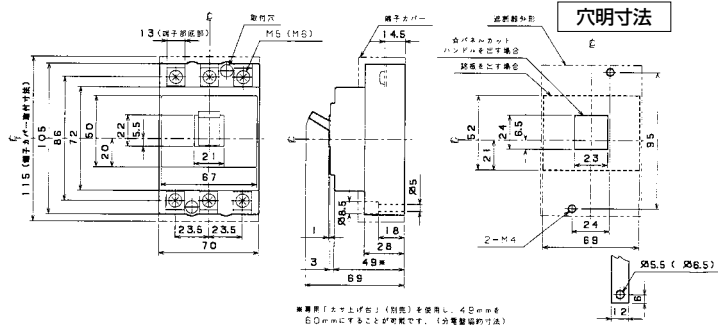

■B-33E、B-52E、B-53E、B-62E、B-63E(2Pは3Pの中極導体を除いたものです。)

単位: mm

表面形  
( )は60A

裏面形(SD)

埋込形(FP)

■B-102E、B-103E(2Pは3Pの中極導体を除いたものです。)

単位: mm

表面形

裏面形(SD)

埋込形(FP)

A

パルテック  
ブレーカ

安全ブレーカ  
Eシリーズ

ボックス  
ブレーカ

単3中性線  
欠相保護付

太陽光発電  
システム用