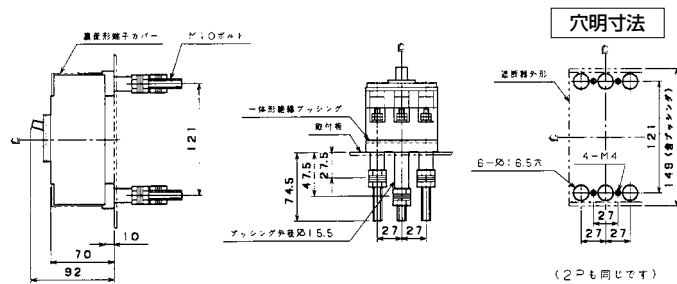

■B-33E、B-52E、B-53E、B-62E、B-63E(2Pは3Pの中極導体を除いたものです。)

単位: mm

表面形  
( )は60A

裏面形(SD)

埋込形(FP)

■B-102E、B-103E(2Pは3Pの中極導体を除いたものです。)

単位: mm

表面形

裏面形(SD)

埋込形(FP)

A

パルテック  
ブレーカ

安全ブレーカ  
Eシリーズ

ボックス  
ブレーカ

単3中性線  
欠相保護付

太陽光発電  
システム用