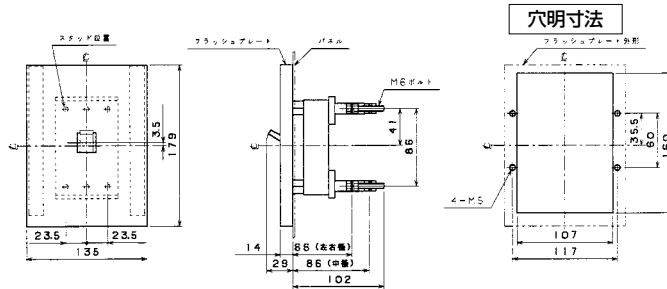

■B-33E、B-52E、B-53E、B-62E、B-63E(2Pは3Pの中極導体を除いたものです。)

単位: mm

表面形  
( )は60A

裏面形(SD)

埋込形(FP)

■B-102E、B-103E(2Pは3Pの中極導体を除いたものです。)

単位: mm

表面形

裏面形(SD)

埋込形(FP)

A

パルテック  
ブレーカ

安全ブレーカ  
Eシリーズ

ボックス  
ブレーカ

単3中性線  
欠相保護付

太陽光発電  
システム用