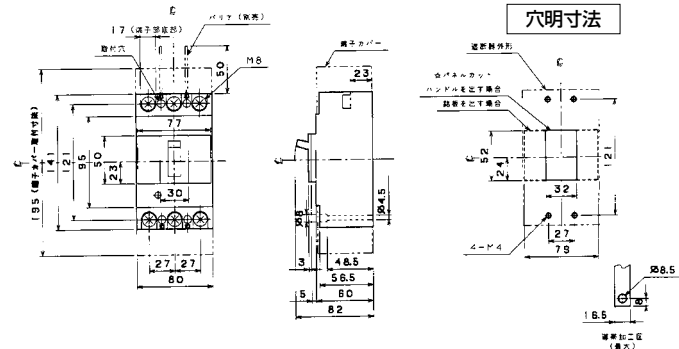

■B-33E、B-52E、B-53E、B-62E、B-63E(2Pは3Pの中極導体を除いたものです。)

単位: mm

表面形  
( )は60A

裏面形(SD)

埋込形(FP)

■B-102E、B-103E(2Pは3Pの中極導体を除いたものです。)

単位: mm

表面形

裏面形(SD)

埋込形(FP)

A

パルテック  
ブレーカ

安全ブレーカ  
Eシリーズ

ボックス  
ブレーカ

単3中性線  
欠相保護付

太陽光発電  
システム用