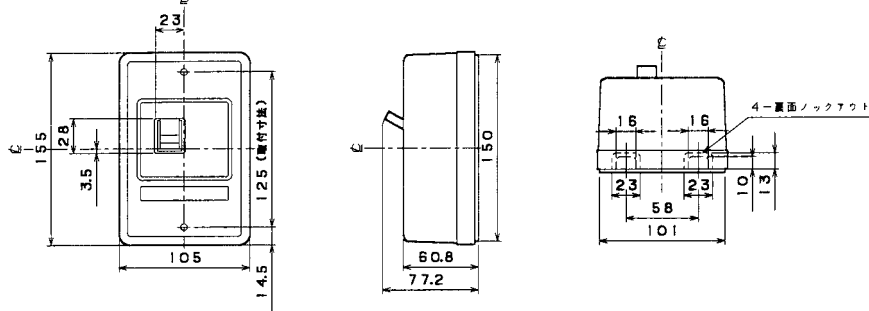

■B-33ME

■M-3B

■B-32EA、B-52EA

表面形

裏面形(SD)

埋込形(FP)

A

パールテクト  
ブレーカ

漏電警報付  
無負荷時遮断機能付

ミニプロテクタ  
スイッチ員鑑番

外形寸法図  
動作特性曲線

補修用  
生産終了品