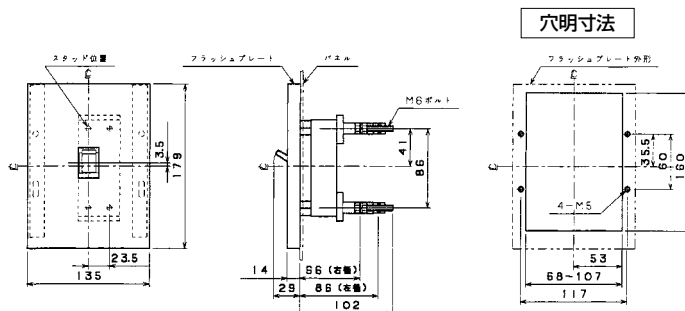

■B-33ME

■M-3B

■B-32EA、B-52EA

表面形

裏面形(SD)

埋込形(FP)

A

パールテクト  
ブレーカ

漏電警報付  
無負荷時遮断機能付

ミニプロテクタ  
スイッチ員鑑番

外形寸法図  
動作特性曲線

補修用  
生産終了品