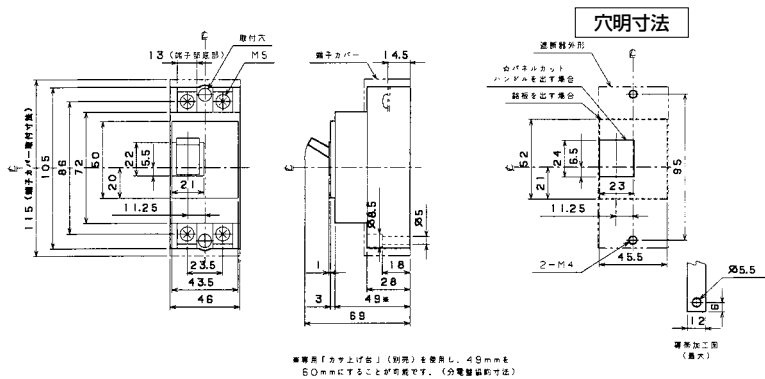

■B-33ME

■M-3B

■B-32EA、B-52EA

表面形

裏面形(SD)

埋込形(FP)

A

パールテクト  
ブレーカ

漏電警報付  
無負荷時遮断機能付

ミニプロテクタ  
スイッチ員鑑番

外形寸法図  
動作特性曲線

補修用  
生産終了品