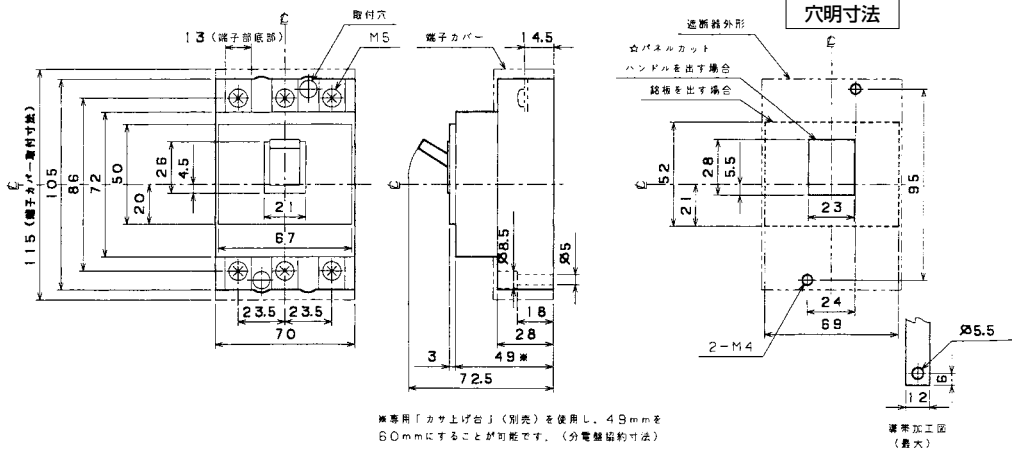

■B-33ME

■M-3B

■B-32EA、B-52EA

表面形

裏面形(SD)

埋込形(FP)

A

パールテクト  
ブレーカ

漏電警報付  
無負荷時遮断機能付

ミニプロテクタ  
スイッチ員鑑番

外形寸法図  
動作特性曲線

補修用  
生産終了品