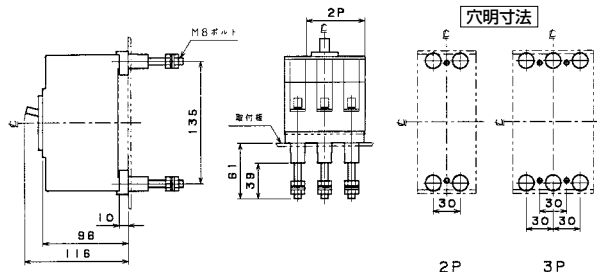

■B-222S、B-223S(2Pは3Pの中極導体を除いたものです)

単位: mm

表面形

裏面形(SD)

埋込形(FP)

■B-52FKA、B-53FKA

単位: mm

表面形

裏面形(SD)

埋込形(FP)

パールテクト
ブレイカ

安全ブレイカ
Eシリーズ

ボックス
ブレイカ

単3中性線
欠相保護付

太陽光発電
システム用

電気温水器用