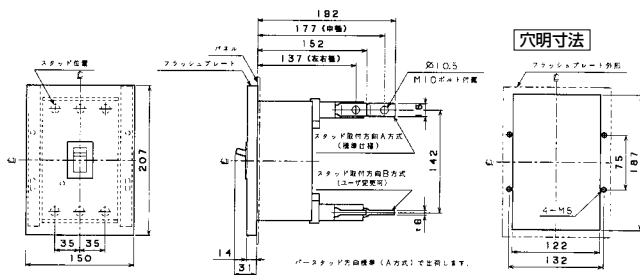

■B-222S、B-223S(2Pは3Pの中極導体を除いたものです)

単位: mm

表面形

裏面形(SD)

埋込形(FP)

■B-52FKA、B-53FKA

単位: mm

表面形

裏面形(SD)

埋込形(FP)

パールテクト
ブレイカ

安全ブレイカ
Eシリーズ

ボックス
ブレイカ

単3中性線
欠相保護付

太陽光発電
システム用

電気温水器用