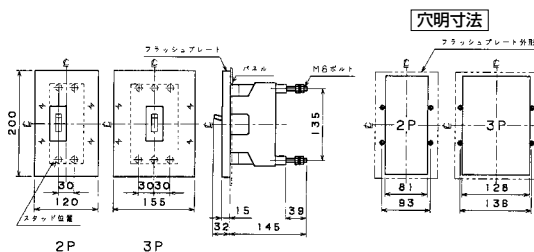

■B-222S、B-223S(2Pは3Pの中極導体を除いたものです)

単位: mm

表面形

裏面形(SD)

埋込形(FP)

■B-52FKA、B-53FKA

単位: mm

表面形

裏面形(SD)

埋込形(FP)

パールテクト
ブレイカ

安全ブレイカ
Eシリーズ

ボックス
ブレイカ

単3中性線
欠相保護付

太陽光発電
システム用

電気温水器用