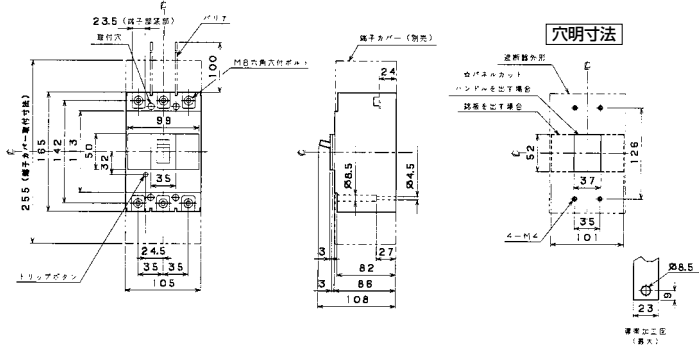

■B-222S、B-223S(2Pは3Pの中極導体を除いたものです)

単位: mm

表面形

裏面形(SD)

埋込形(FP)

■B-52FKA、B-53FKA

単位: mm

表面形

裏面形(SD)

埋込形(FP)

パールテクト
ブレイカ

安全ブレイカ
Eシリーズ

ボックス
ブレイカ

単3中性線
欠相保護付

太陽光発電
システム用

電気温水器用