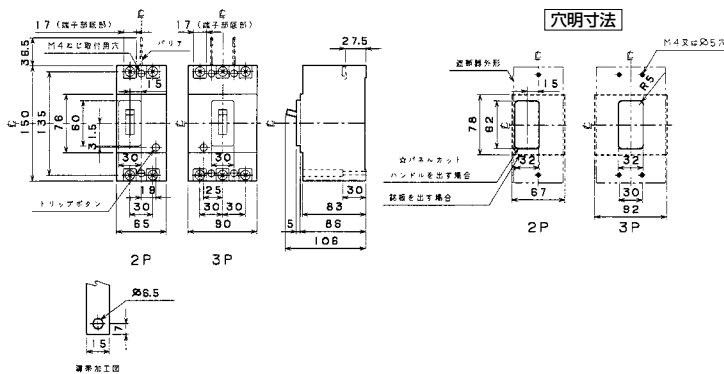

■B-222S、B-223S(2Pは3Pの中極導体を除いたものです)

単位: mm

表面形

裏面形(SD)

埋込形(FP)

■B-52FKA、B-53FKA

単位: mm

表面形

裏面形(SD)

埋込形(FP)

パールテクト
ブレイカ

安全ブレイカ
Eシリーズ

ボックス
ブレイカ

単3中性線
欠相保護付

太陽光発電
システム用

電気温水器用