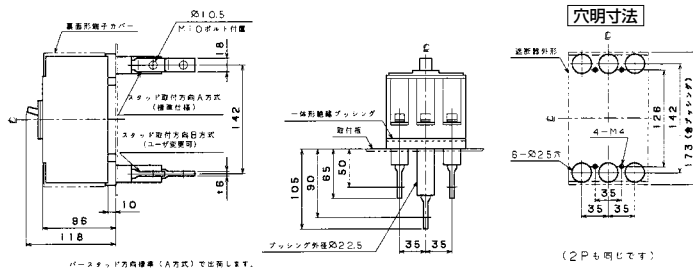

■B-222S、B-223S(2Pは3Pの中極導体を除いたものです)

単位: mm

表面形

裏面形(SD)

埋込形(FP)

■B-52FKA、B-53FKA

単位: mm

表面形

裏面形(SD)

埋込形(FP)

パールテクト
ブレイカ

安全ブレイカ
Eシリーズ

ボックス
ブレイカ

単3中性線
欠相保護付

太陽光発電
システム用

電気温水器用