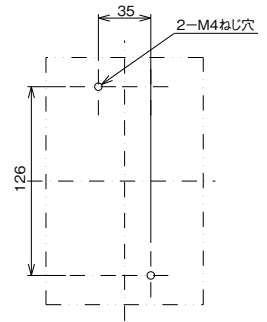

単位：mm

■B-223WB

表面形

穴明寸法

裏面形(SD)

表板穴明寸法

表板の高さは遮断器の底面より68mmの場合です。
寸法は遮断器の窓枠に対して片側1mmの隙間をもたせた場合です。

特に指定の無い限り、バースタッド方式標準(A-A)で出荷します。

埋込形(FP)

穴明寸法

()内の取付寸法110X140でも取付できます。

特に指定の無い限り、バースタッド方式標準(A-A)で出荷します。

B-223WB

A

パルテック
ブレーカ

安全ブレーカ
Eシリーズ

ミプロテクタ
スイッチ見張番

外形寸法図
動作特性曲線

補修用
生産終了品