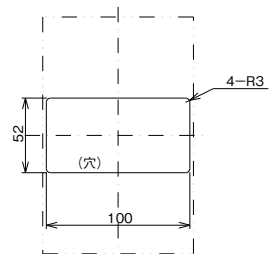

単位：mm

■B-223WB

表面形

穴明寸法

裏面形(SD)

表板穴明寸法

表板の高さは遮断器の底面より68mmの場合です。
寸法は遮断器の窓枠に対して片側1mmの隙間をもたせた場合です。

特に指定の無い限り、バースタッド方式標準(A-A)で出荷します。

埋込形(FP)

穴明寸法

()内の取付寸法110X140でも取付できます。

特に指定の無い限り、バースタッド方式標準(A-A)で出荷します。

B-223WB

A

パルテック
ブレーカ

安全ブレーカ
Eシリーズ