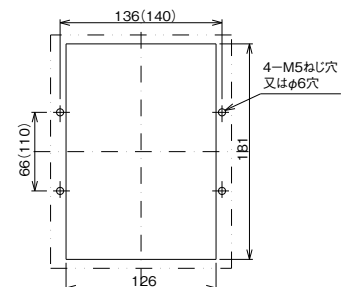

単位：mm

■B-223WB

表面形

穴明寸法

裏面形(SD)

表板穴明寸法

表板の高さは遮断器の底面より68mmの場合です。
寸法は遮断器の窓枠に対して片側1mmの隙間をもたせた場合です。

特に指定の無い限り、バースタッド方式標準(A-A)で出荷します。

埋込形(FP)

穴明寸法

()内の取付寸法110X140でも取付できます。

特に指定の無い限り、バースタッド方式標準(A-A)で出荷します。

B-223WB

A

パルテック
ブレーカ

安全ブレーカ
Eシリーズ