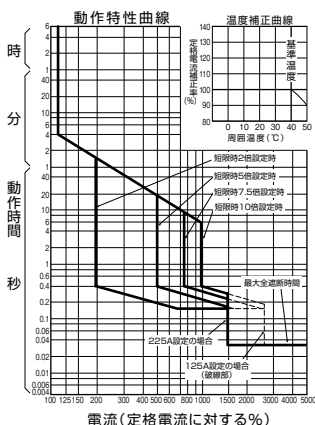

単位：mm

■B-223WB

表面形

穴明寸法

裏面形(SD)

表板穴明寸法

表板の高さは遮断器の底面より68mmの場合です。
寸法は遮断器の窓枠に対して片側1mmの隙間をもたせた場合です。

特に指定の無い限り、バースタッド方式標準(A-A)で出荷します。

埋込形(FP)

穴明寸法

()内の取付寸法110X140でも取付できます。

特に指定の無い限り、バースタッド方式標準(A-A)で出荷します。

B-223WB

A

パルテック
ブレーカ

安全ブレーカ
Eシリーズ