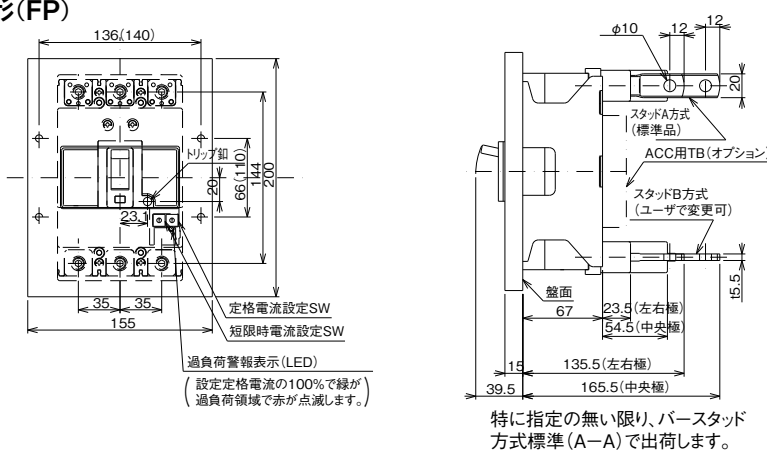

単位：mm

■B-223WB

表面形

穴明寸法

裏面形(SD)

表板穴明寸法

表板の高さは遮断器の底面より68mmの場合です。
寸法は遮断器の窓枠に対して片側1mmの隙間をもたせた場合です。

特に指定の無い限り、バースタッド方式標準(A-A)で出荷します。

埋込形(FP)

穴明寸法

()内の取付寸法110X140でも取付できます。

特に指定の無い限り、バースタッド方式標準(A-A)で出荷します。

B-223WB

A

パルテック
ブレーカ

安全ブレーカ
Eシリーズ

ミプロテクタ
スイッチ見張番

外形寸法図
動作特性曲線

補修用
生産終了品