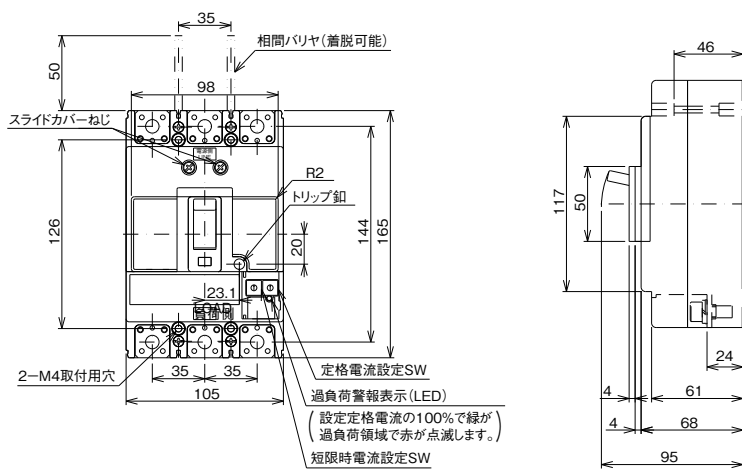

単位：mm

■B-223WB

表面形

穴明寸法

裏面形(SD)

表板穴明寸法

表板の高さは遮断器の底面より68mmの場合です。
寸法は遮断器の窓枠に対して片側1mmの隙間をもたせた場合です。

特に指定の無い限り、バースタッド方式標準(A-A)で出荷します。

埋込形(FP)

穴明寸法

()内の取付寸法110X140でも取付できます。

特に指定の無い限り、バースタッド方式標準(A-A)で出荷します。

B-223WB

A

パルテック
ブレーカ

安全ブレーカ
Eシリーズ

ミプロテクタ
スイッチ見張番

外形寸法図
動作特性曲線

補修用
生産終了品