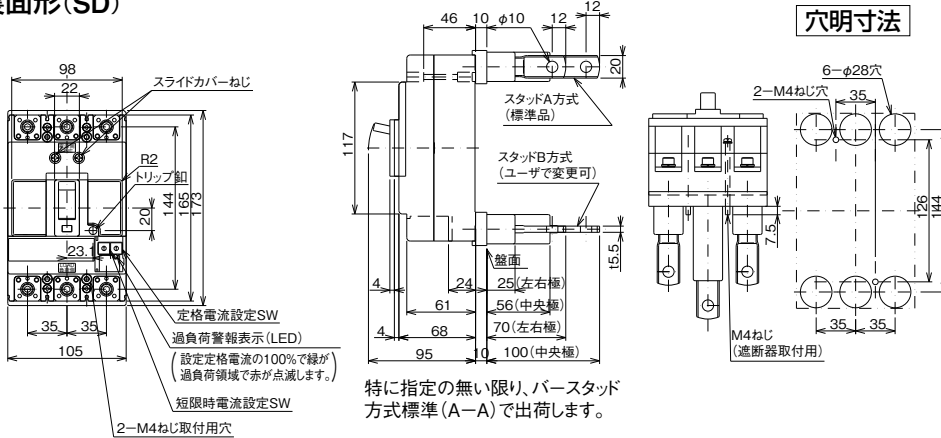

単位：mm

■B-223WB

表面形

穴明寸法

裏面形(SD)

表板穴明寸法

表板の高さは遮断器の底面より68mmの場合です。
寸法は遮断器の窓枠に対して片側1mmの隙間をもたせた場合です。

特に指定の無い限り、バースタッド方式標準(A-A)で出荷します。

埋込形(FP)

穴明寸法

()内の取付寸法110X140でも取付できます。

特に指定の無い限り、バースタッド方式標準(A-A)で出荷します。

B-223WB

A

パルテック
ブレーカ

安全ブレーカ
Eシリーズ

ミプロテクタ
スイッチ見張番

外形寸法図
動作特性曲線

補修用
生産終了品