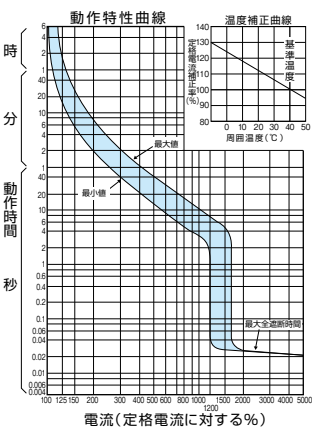

■B-224FB

表面形

裏面形(SD)

バースタッド方向標準 (A方式) で出荷します。

埋込形(FP)

バースタッド方向標準 (A方式) で出荷します

B-224FB

A