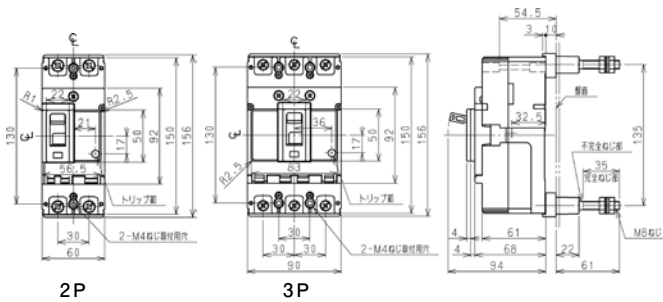

■B-102FC、B-103FC

表面形

穴明寸法

裏面形(SD)

穴明寸法

埋込形(FP)

穴明寸法

B-102FC、B-103FC

A
 パールテクト
 プレエカ
 Eシリーズ
 安全ブレーカ
 ボックス
 プレエカ
 単3中性線
 欠相保護付
 太陽光発電
 システム用
 電気温水器用
 ミニコイル
 プレエカ
 Fシリーズ
 Kシリーズ
 Wシリーズ
 耐熱形
 漏電警報付
 無負荷時遮断機能付
 ミニプロテクタ
 スイッチ見張番
 外形寸法図
 動作特性曲線
 補修用
 生産終了品