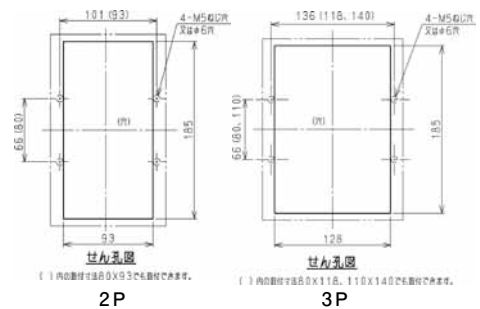

■B-102FC、B-103FC

表面形

穴明寸法

裏面形(SD)

穴明寸法

埋込形(FP)

穴明寸法

B-102FC、B-103FC

A
 パールテクト
 プレエカ
 Eシリーズ
 安全ブレーカ
 ボックス
 プレエカ
 単3中性線
 欠相保護付
 太陽光発電
 システム用
 電気温水器用
 ミニコイル
 プレエカ
 Fシリーズ
 Kシリーズ
 Wシリーズ
 耐熱形
 漏電警報付
 無負荷時遮断機能付
 ミニプロテクタ
 スイッチ見張番
 外形寸法図
 動作特性曲線
 補修用
 生産終了品