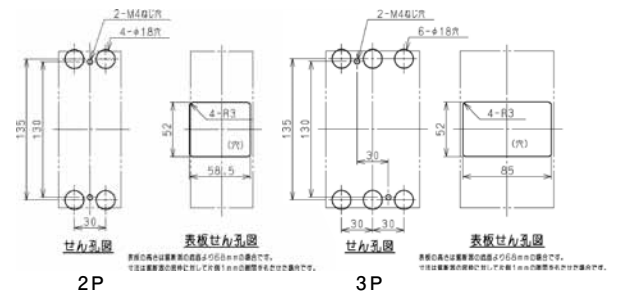

■B-102FC、B-103FC

表面形

穴明寸法

裏面形(SD)

穴明寸法

埋込形(FP)

穴明寸法

B-102FC、B-103FC

A
 パールテクト
 プレエカ
 Eシリーズ
 安全ブレーカ
 ボックス
 プレエカ
 単3中性線
 欠相保護付
 太陽光発電
 システム用
 電気温水器用
 ミニコイル
 プレエカ
 Fシリーズ
 Kシリーズ
 Wシリーズ
 耐熱形
 漏電警報付
 無負荷時遮断機能付
 ミニプロテクタ
 スイッチ見張番
 外形寸法図
 動作特性曲線
 補修用
 生産終了品