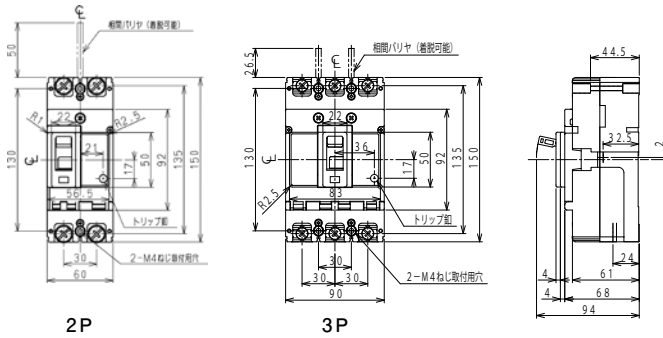

■B-102FC、B-103FC

表面形

穴明寸法

裏面形(SD)

穴明寸法

埋込形(FP)

穴明寸法

B-102FC、B-103FC

A
 パールテクト
 プレエカ
 Eシリーズ
 安全ブレーカ
 ボックス
 プレエカ
 単3中性線
 欠相保護付
 太陽光発電
 システム用
 電気温水器用
 ミニコイル
 プレエカ
 Fシリーズ
 Kシリーズ
 Wシリーズ
 耐熱形
 漏電警報付
 無負荷時遮断機能付
 ミニプロテクタ
 スイッチ見張番
 外形寸法図
 動作特性曲線
 補修用
 生産終了品