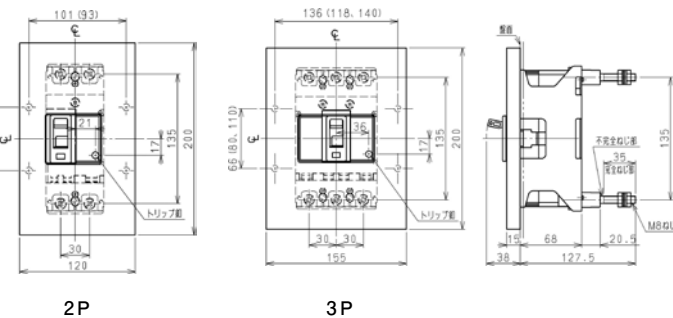

■B-102FC、B-103FC

表面形

穴明寸法

裏面形(SD)

穴明寸法

埋込形(FP)

穴明寸法

B-102FC、B-103FC

A
 パールテクト
 プレエカ
 Eシリーズ
 安全ブレーカ
 ボックス
 プレエカ
 単3中性線
 欠相保護付
 太陽光発電
 システム用
 電気温水器用
 ミニコイル
 プレエカ
 Fシリーズ
 Kシリーズ
 Wシリーズ
 耐熱形
 漏電警報付
 無負荷時遮断機能付
 ミニプロテクタ
 スイッチ見張番
 外形寸法図
 動作特性曲線
 補修用
 生産終了品