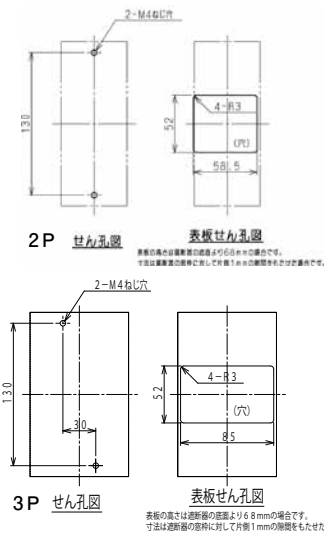

■B-102FC、B-103FC

表面形

穴明寸法

裏面形(SD)

穴明寸法

埋込形(FP)

穴明寸法

B-102FC、B-103FC

A
 パールテクト
 プレエカ
 Eシリーズ
 安全ブレーカ
 ボックス
 プレエカ
 単3中性線
 欠相保護付
 太陽光発電
 システム用
 電気温水器用
 ミニコイル
 プレエカ
 Fシリーズ
 Kシリーズ
 Wシリーズ
 耐熱形
 漏電警報付
 無負荷時遮断機能付
 ミニプロテクタ
 スイッチ見張番
 外形寸法図
 動作特性曲線
 補修用
 生産終了品