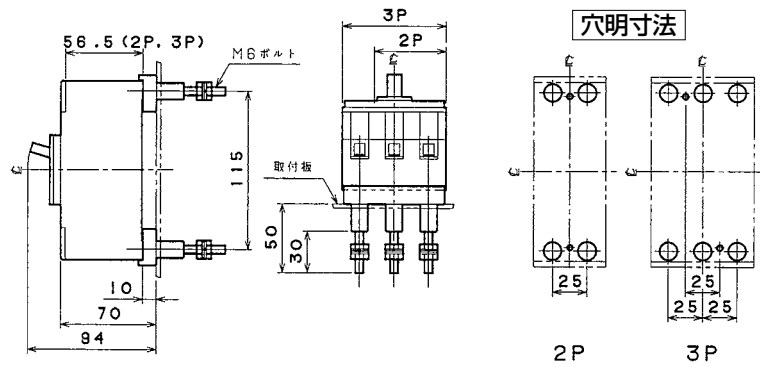

単位：mm

■B-52FEA、B-53FEA、B-52FD、B-53FD

表面形

裏面形(SD)

埋込形(FP)

B-52FEA、B-53FEA、
B-52FD、B-53FD

A

パールテクト
ブレイカ

安全ブレイカ
Eシリーズ

ボックス
ブレイカ

単3中性線
欠相保護付

太陽光発電
システム用

電気温水器用

ミニコール
ブレイカ

F K シリーズ
シリーズ

耐熱形
Wシリーズ