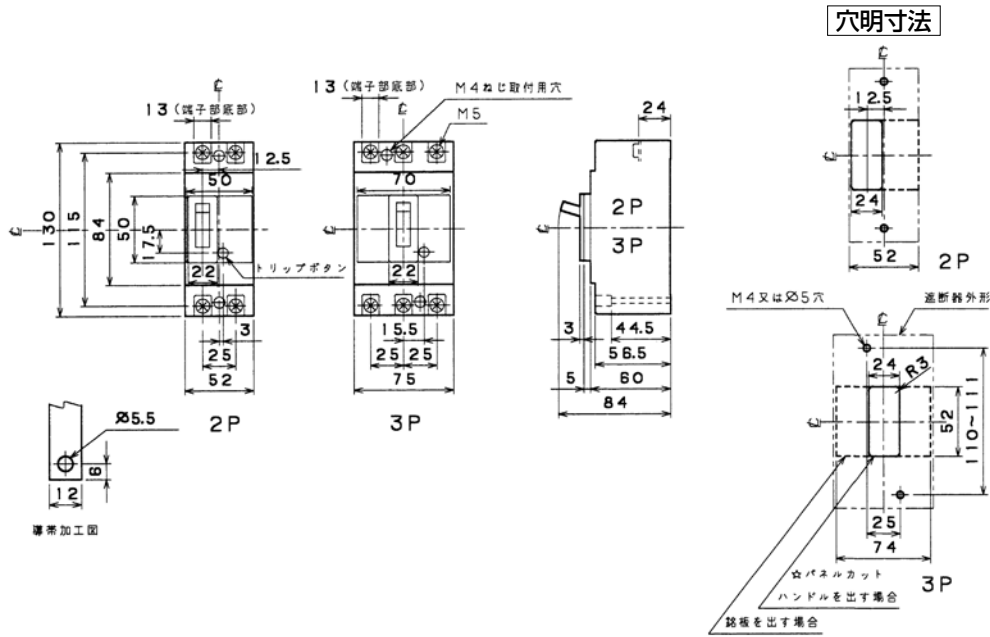

単位：mm

■B-52FEA、B-53FEA、B-52FD、B-53FD

表面形

裏面形(SD)

埋込形(FP)

B-52FEA、B-53FEA、
B-52FD、B-53FD

A

パールテクト
ブレイカ

安全ブレイカ
Eシリーズ

ボックス
ブレイカ

単3中性線
欠相保護付

太陽光発電
システム用

電気温水器用

ミニコール
ブレイカ

F K シリーズ
シリーズ

耐熱形
Wシリーズ

漏電警報付
無負荷時遮断機能付

ミiproテクト
スイッチ見張番

外形寸法図
動作特性曲線

補修用
生産終了品