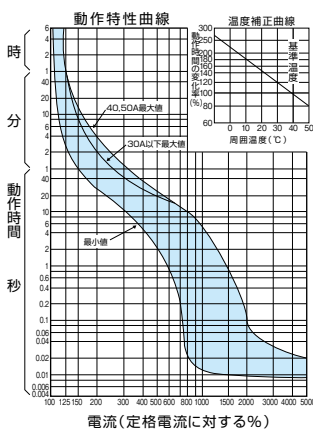

単位：mm

■B-52FEA、B-53FEA、B-52FD、B-53FD

表面形

裏面形(SD)

埋込形(FP)

B-52FEA、B-53FEA、
B-52FD、B-53FD

A

パールテクト
ブレイカ