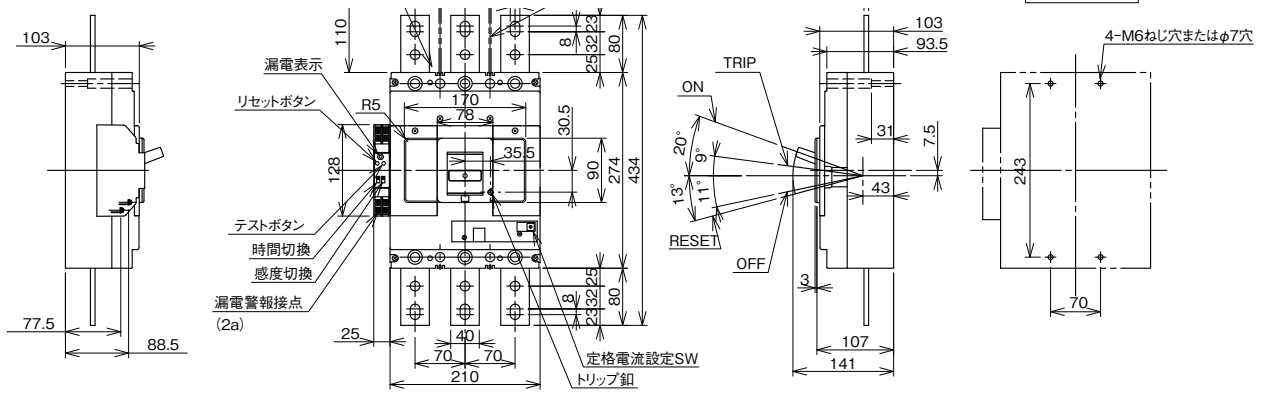

■B-603GA、B-603GHA

表面形

裏面形(SD)

埋込形(FP)

内部接続図

B-603GA、B-603GHA

A

パルテック
ブレーカ

無負荷時遮断機能付
漏電警報付

スイッチ見張番
ミプロテクタ

外形寸法図
動作特性曲線

補修用
生産終了品