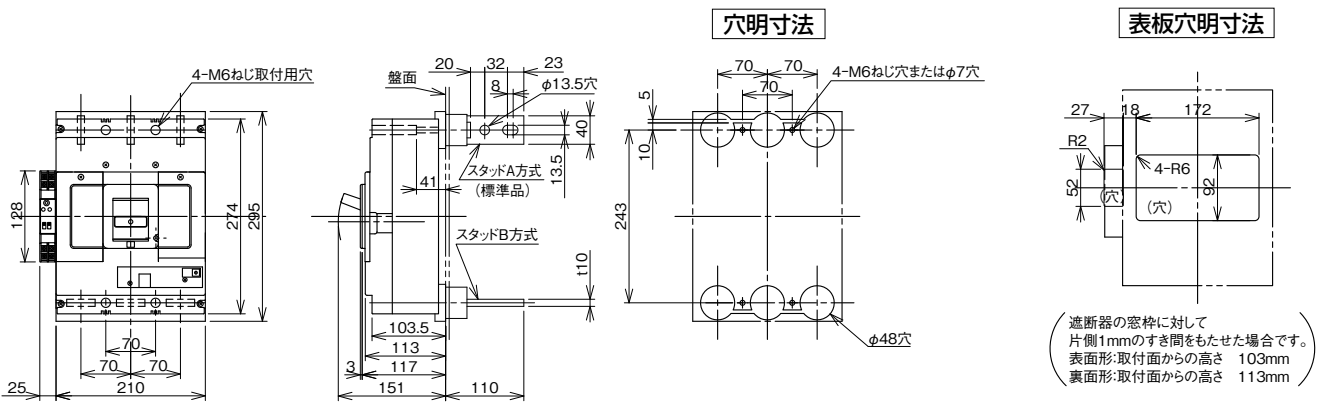

■B-603GA、B-603GHA

表面形

裏面形(SD)

埋込形(FP)

内部接続図

B-603GA、B-603GHA

A

パルテック
ブレーカ

無負荷時遮断機能付
漏電警報付

スイッチ見張番
ミプロテクタ

外形寸法図
動作特性曲線

補修用
生産終了品