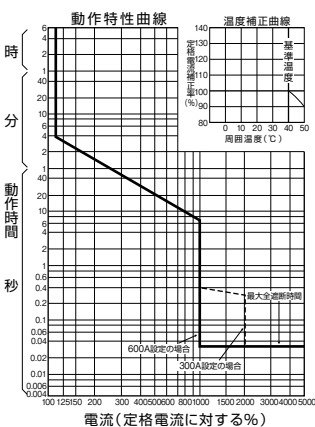

■B-603GA、B-603GHA

表面形

裏面形(SD)

埋込形(FP)

内部接続図

B-603GA、B-603GHA

A

パルテック
ブレーカ