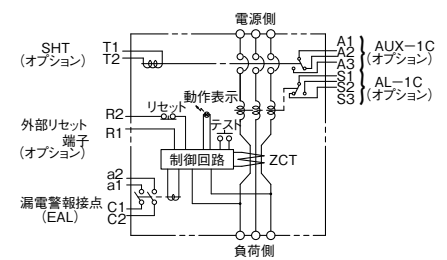

■B-603GA、B-603GHA

表面形

裏面形(SD)

埋込形(FP)

内部接続図

B-603GA、B-603GHA

A

パルテック
ブレーカ

安全ブレーカ
Eシリーズ

ボックス
ブレーカ

単3中性線
欠相保護付

太陽光発電
システム用

電気温水器用

ミニ
ブレーカ

F K
シリーズ

耐熱形
Wシリーズ

無負荷時遮断機能付
漏電警報付

スイッチ見張番
ミプロテクタ

外形寸法図
動作特性曲線

補修用
生産終了品