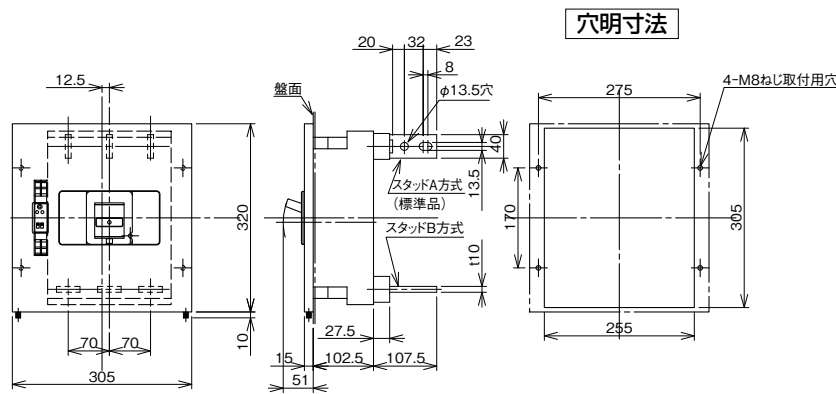

■B-603GA、B-603GHA

表面形

裏面形(SD)

埋込形(FP)

内部接続図

B-603GA、B-603GHA

A

パルテック
ブレーカ

無負荷時遮断機能付
漏電警報付

スイッチ見張番
ミプロテクタ

外形寸法図
動作特性曲線

補修用
生産終了品