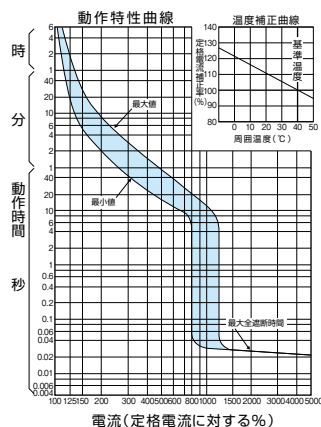

外形寸法図・動作特性曲線

■B-403GA、B-403GHA

単位：mm

表面形

裏面形(SD)

埋込形(FP)

内部接続図

B-403GA、B-403GHA