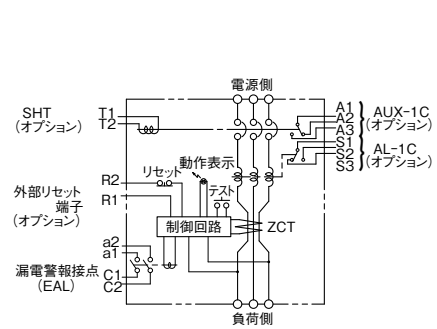

外形寸法図・動作特性曲線

■B-403GA、B-403GHA

単位：mm

表面形

裏面形(SD)

埋込形(FP)

内部接続図

B-403GA、B-403GHA

パールテクト  
ブレーカ  
安全ブレーカ  
Eシリーズ  
ボックス  
ブレーカ  
単3中性線  
欠相保護付  
太陽光発電  
システム用  
電気温水器用  
ミニ  
ブレーカ  
F K  
シリーズ  
耐熱  
形  
漏電警報付  
無負荷時遮断機能付  
ミニ  
ブレーカ  
スイッチ  
付属  
外形寸法図  
動作特性曲線  
補修用  
生産終了品