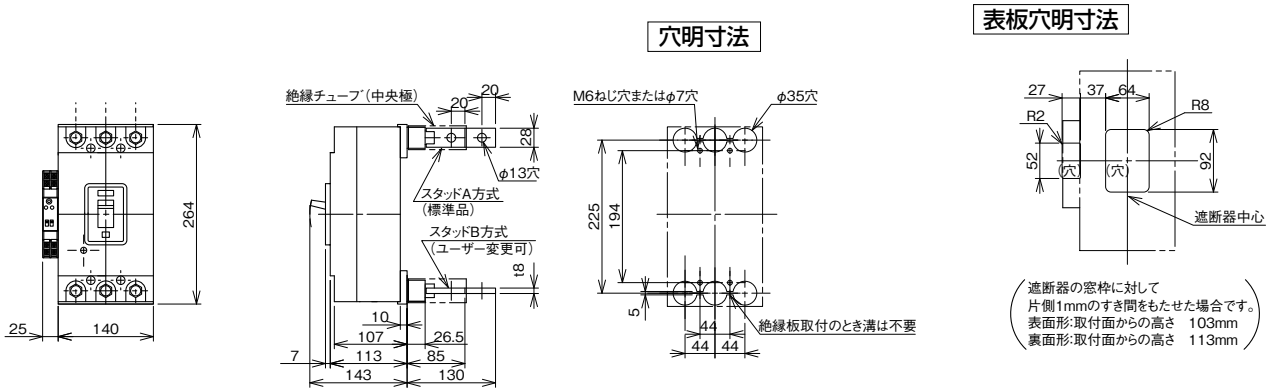

外形寸法図・動作特性曲線

■B-403GA、B-403GHA

単位：mm

表面形

裏面形(SD)

埋込形(FP)

内部接続図

B-403GA、B-403GHA

パールテクト  
ブレーカ  
安全ブレーカ  
Eシリーズ  
ボックス  
ブレーカ  
単3中性線  
欠相保護付  
太陽光発電  
システム用  
電気温水器用  
ミニ  
ブレーカ  
F K  
シリーズ  
耐熱  
形  
漏電警報付  
無負荷時遮断機能付  
ミニ  
ブレーカ  
スイッチ  
付属  
外形寸法図  
動作特性曲線  
補修用  
生産終了品