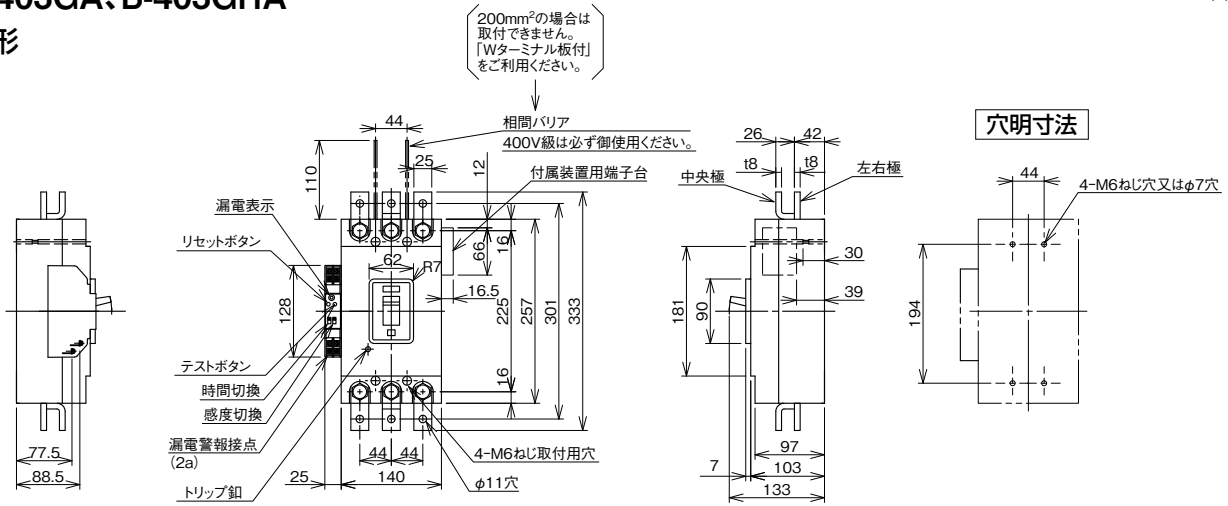

外形寸法図・動作特性曲線

■B-403GA、B-403GHA

単位：mm

表面形

裏面形(SD)

埋込形(FP)

内部接続図

B-403GA、B-403GHA

パールテクト  
ブレーカ  
安全ブレーカ  
Eシリーズ  
ボックス  
ブレーカ  
単3中性線  
欠相保護付  
太陽光発電  
システム用  
電気温水器用  
ミニ  
ブレーカ  
F K  
シリーズ  
耐熱  
形  
漏電警報付  
無負荷時遮断機能付  
ミニ  
ブレーカ  
スイッチ  
付属  
外形寸法図  
動作特性曲線  
補修用  
生産終了品