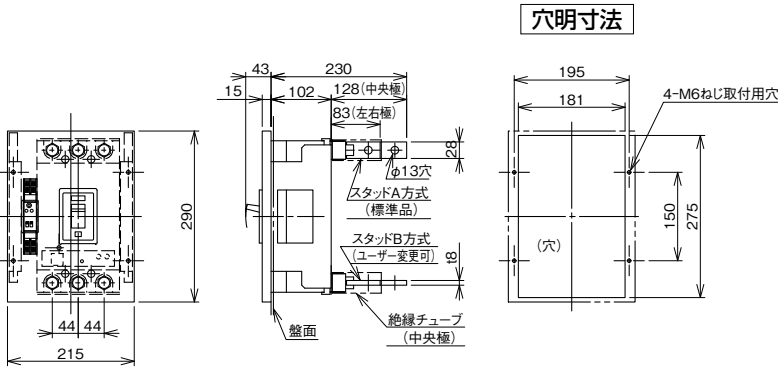

外形寸法図・動作特性曲線

■B-403GA、B-403GHA

単位：mm

表面形

裏面形(SD)

埋込形(FP)

内部接続図

B-403GA、B-403GHA

パールテクト  
ブレーカ  
安全ブレーカ  
Eシリーズ  
ボックス  
ブレーカ  
単3中性線  
欠相保護付  
太陽光発電  
システム用  
電気温水器用  
ミニ  
ブレーカ  
F K  
シリーズ  
耐熱  
形  
漏電警報付  
無負荷時遮断機能付  
ミニ  
ブレーカ  
スイッチ  
付属  
外形寸法図  
動作特性曲線  
補修用  
生産終了品