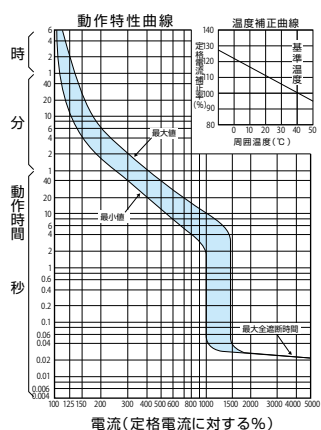

■B-223GA

単位：mm

表面形

裏面形 (SD)

埋込形 (FP)

内部接続図

B-223GA

パールテクト  
ブレーカ  
安全ブレーカ  
Eシリーズ  
ボックス  
ブレーカ  
単3中性線  
欠相保護付  
太陽光発電  
システム用  
電気温水器用  
ミニ  
ブレーカ  
F K  
シリーズ  
耐熱  
形  
漏電警報付  
無負荷時遮断機能付  
ミニ  
ブレーカ  
スイッチ  
員振番  
外形寸法図  
動作特性曲線  
補修用  
生産終了品