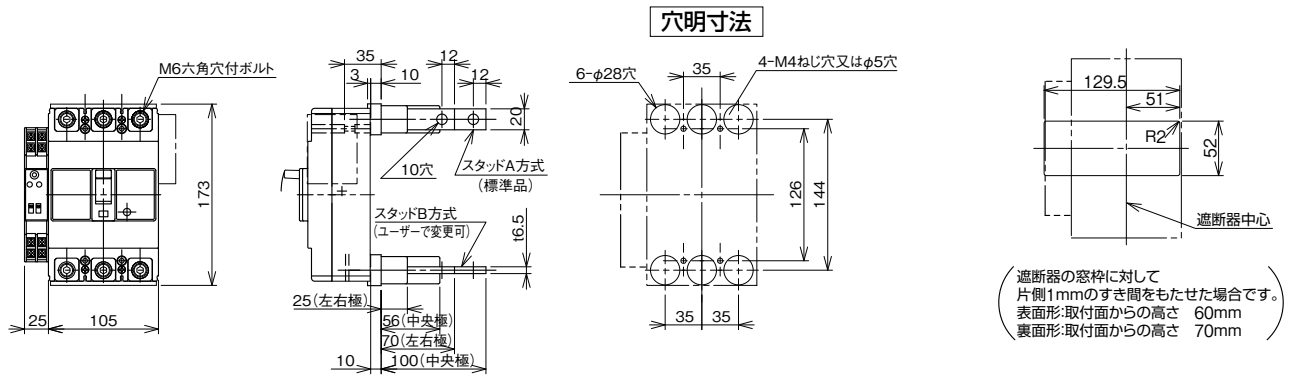

■B-223GA

単位：mm

表面形

裏面形 (SD)

埋込形 (FP)

内部接続図

B-223GA

パールテクト  
ブレーカ  
安全ブレーカ  
Eシリーズ  
ボックス  
ブレーカ  
単3中性線  
欠相保護付  
太陽光発電  
システム用  
電気温水器用  
ミニ  
ブレーカ  
F K  
シリーズ  
耐熱  
形  
漏電警報付  
無負荷時遮断機能付  
ミニ  
ブレーカ  
スイッチ  
員振番  
外形寸法図  
動作特性曲線  
補修用  
生産終了品