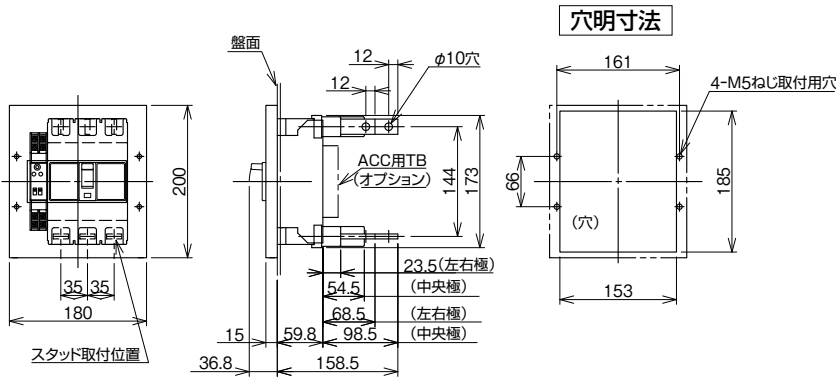

■B-223GA

単位：mm

表面形

裏面形 (SD)

埋込形 (FP)

内部接続図

B-223GA

パールテクト  
ブレーカ  
安全ブレーカ  
Eシリーズ  
ボックス  
ブレーカ  
単3中性線  
欠相保護付  
太陽光発電  
システム用  
電気温水器用  
ミニ  
ブレーカ  
F K  
シリーズ  
耐熱  
形  
漏電警報付  
無負荷時遮断機能付  
ミニ  
ブレーカ  
スイッチ  
員振番  
外形寸法図  
動作特性曲線  
補修用  
生産終了品