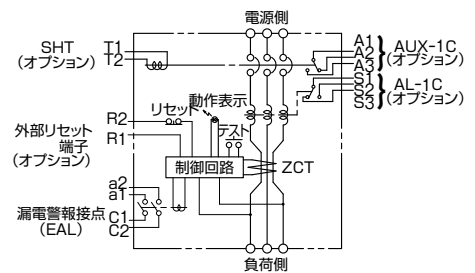

■B-223GA

単位：mm

表面形

裏面形 (SD)

埋込形 (FP)

内部接続図

B-223GA

パールテクト  
ブレーカ  
安全ブレーカ  
Eシリーズ  
ボックス  
ブレーカ  
単3中性線  
欠相保護付  
太陽光発電  
システム用  
電気温水器用  
ミニ  
ブレーカ  
F K  
シリーズ  
耐熱  
形  
漏電警報付  
無負荷時遮断機能付  
ミニ  
ブレーカ  
スイッチ  
員振番  
外形寸法図  
動作特性曲線  
補修用  
生産終了品