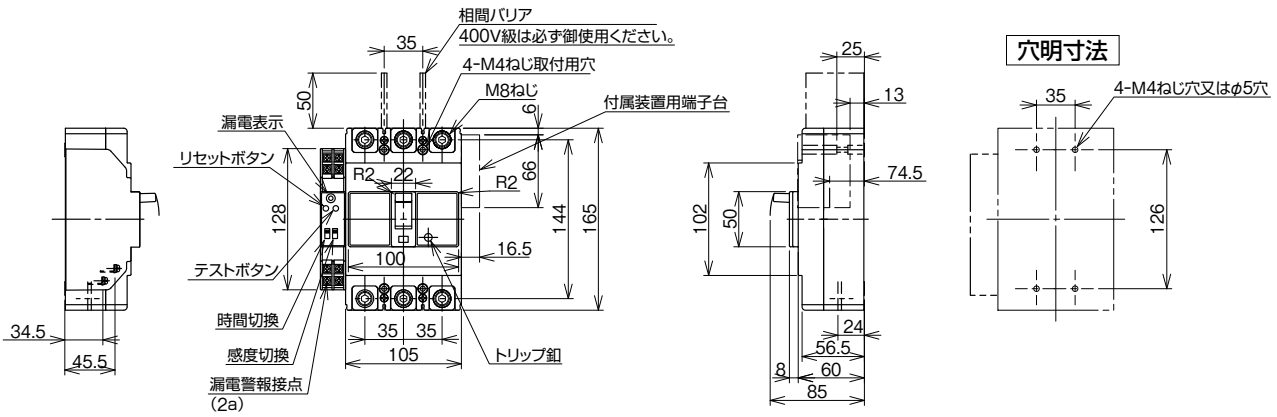

■B-223GA

単位：mm

表面形

裏面形 (SD)

埋込形 (FP)

内部接続図

B-223GA

パールテクト  
ブレーカ  
安全ブレーカ  
Eシリーズ  
ボックス  
ブレーカ  
単3中性線  
欠相保護付  
太陽光発電  
システム用  
電気温水器用  
ミニ  
ブレーカ  
F K  
シリーズ  
耐熱  
形  
漏電警報付  
無負荷時遮断機能付  
ミニ  
ブレーカ  
スイッチ  
員振番  
外形寸法図  
動作特性曲線  
補修用  
生産終了品